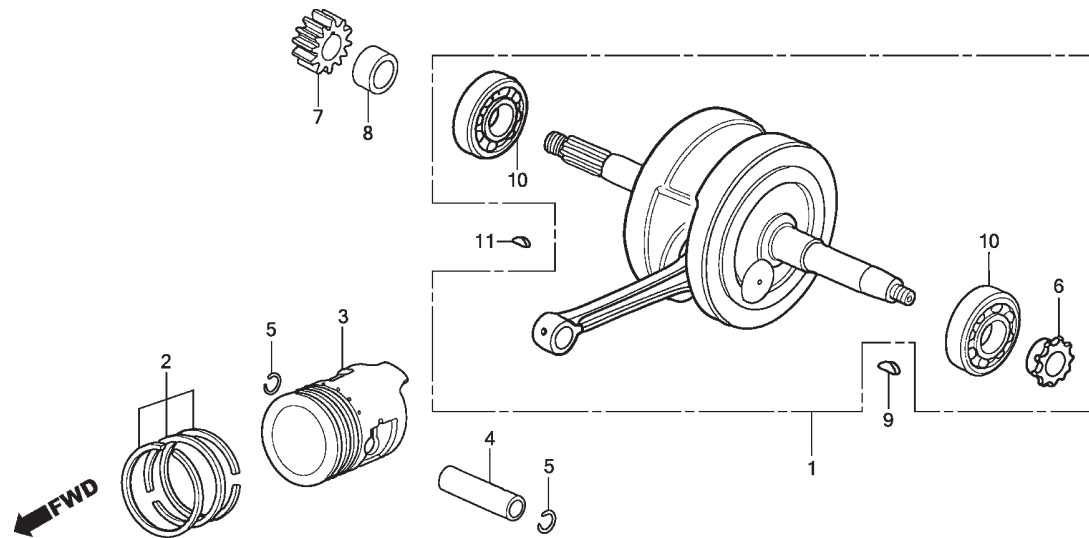

## M-12

Árvore de Manivelas • Pistão

Crankshaft • Piston

Cigüeñal • Pistón

2

Ref. Nº	N.O.S.	Item de serviço	T.M.O.	Ref. Nº	Nº da peça	Descrição	Qtd. POP100	Nº de série	Tipo
				8	23125-KEV-750	Bucha, Lateral Engrenagem Motora Primária .....	1	.....	.....
				9	90741-KFB-000	Chaveta, Woodruff, 4mm .....	1	.....	.....
				10	91001-GF6-004	Rolamento, Radial Esferas, 6304 .....	2	.....	.....
				11	94401-16120	Chaveta, Woodruff, 16x12 .....	1	.....	.....