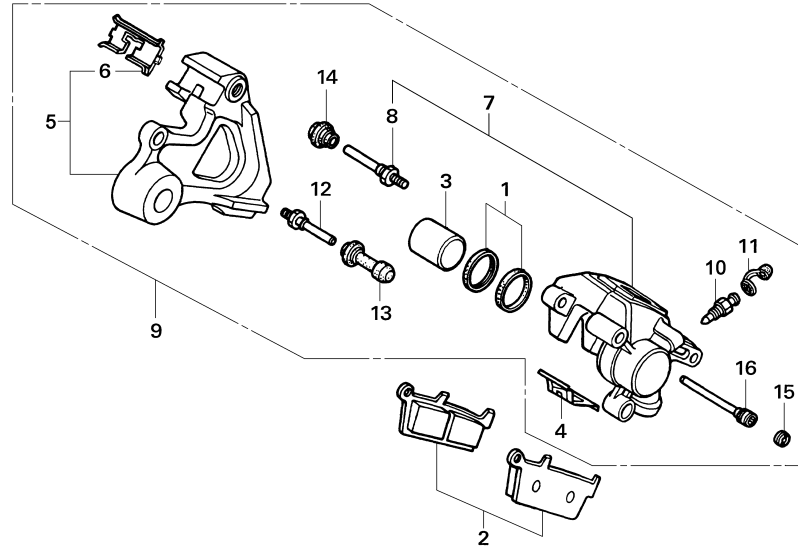

Block No.

F-11
REAR BRAKE CALIPER

2006 NSF100

Ref. No.	Part No.	Description	Reqd. No.	Remarks
1	06431-MA3-405	SEAL SET, PISTON	1	
2	06435-GT4-415	PAD SET, BRAKE	1	
3	43107-MA3-006	PISTON.....	1	
4	43108-MY6-671	SPRING, PAD	1	
5	43110-GT4-711	BRACKET COMP., REAR	1	
6	43112-GT4-006	RETAINER	1	
7	43130-GT4-306	BODY COMP., RR. CALIPER	1	
8	43131-KW3-006	PIN BOLT	1	
9	43150-GT4-305	CALIPER SUB ASSY., REAR	1	
10	43352-568-003	SCREW, BLEEDER.....	1	
11	43353-461-771	CAP, BLEEDER	1	
12	45131-166-016	PIN BOLT	1	
13	45132-166-016	BUSH, PIN.....	1	
14	45133-MA3-006	BOOT B	1	
15	45203-MG3-016	PLUG, PIN	1	
16	45215-KA3-732	PIN, HANGER.....	1	