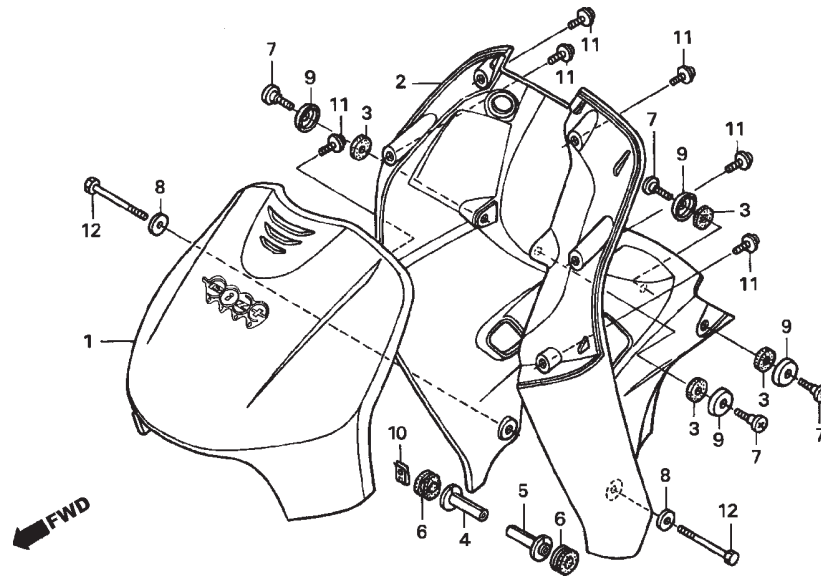

C-29

Cubierta Delantera • Protector de Pernas

GCE5-F2900

Artículo de servicio	THLL	No. de Ref.	No. de pieza	Descripción	Cant. Req'd C105 BIZ	No. de série	Note
Ens. Cubierta Delantera	0,1	1	64310-GCE-E40ZA	Ens. Cubierta Delantera	1
Protector de Pernas	0,2		64310-GCE-E40ZB	Ens. Cubierta Delantera *R297* Rojo Caruaru	1
			64310-GCE-E40ZC	Ens. Cubierta Delantera *NH-1* Negro	1
			64310-GCE-E40ZD	Ens. Cubierta Delantera *PB314P* Azul Twister Perolizado	1
			64310-GCE-E40ZD	Ens. Cubierta Delantera *NH-411M* Plata Force Metálico	1
		2	64321-GCE-900ZD	Protector de Pernas *NH1* Negro	1
		3	64325-GCE-900	Buje, Fijación, Protector	4
		4	64345-GCE-900	Buje, Derecha Protector	1
		5	64346-GCE-900	Buje, Izquierda Protector	1
		6	64348-GCE-900	Buje, Fijación, Protector	2
		7	90104-MJ0-660	Perno Especial, 6 x 8	4
		8	90136-428-870	Arandela, Fijación	2
		9	90503-GCE-900	Arandela Especial	4
		10	90677-KAN-961	Presilla, 5 mm	6
		11	91509-GE2-760	Tornillo Alomado, 5 x 11,5	6
		12	92101-06090-0A	Perno Hex., 6 x 90	2