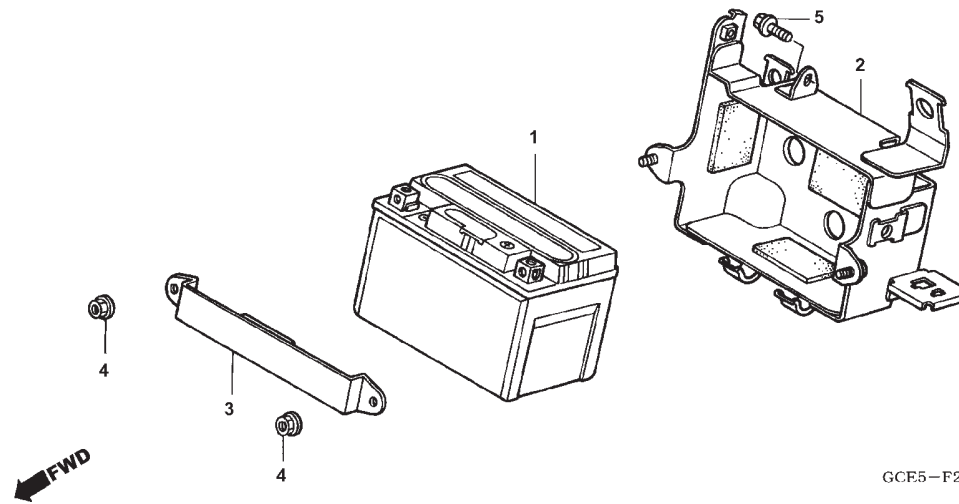

C-25

Bateria

Artículo de servicio	THLL	No. de Ref.	No. de pieza	Descripción	Cant. Req'd C105 BIZ	No. de série	Note
Batería	0,2	1	31500-GCE-973	Batería (FT4L-BS)	1
Ens. Caja, Batería	0,3	1	31500-GCE-974	Batería (YT4L-BS)	1
		2	50381-GCE-940	Ens. Caja, Batería	1
		3	50382-GCE-940	Presilla Batería	1
		4	94050-06000	Tuerca Reborde, 6 mm	2
		5	95701-06012-00	Perno Reborde, 6 x 12	1