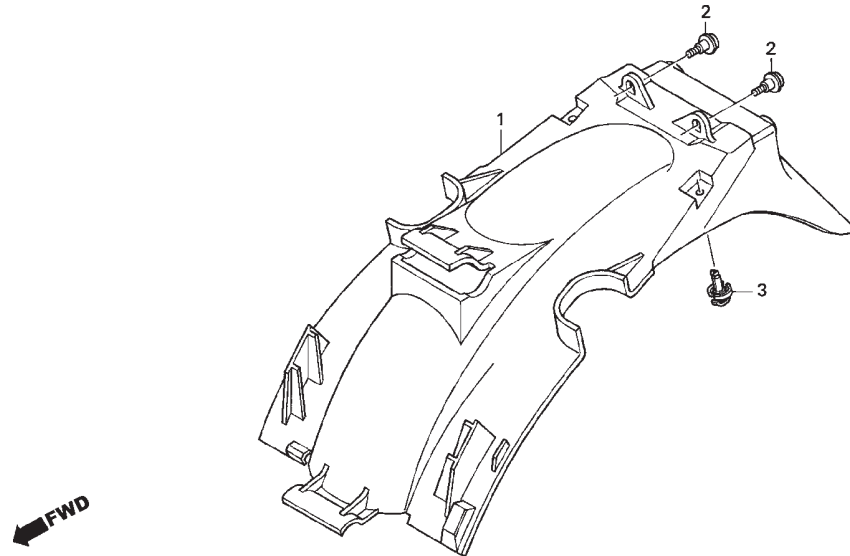

## C-22

### Parafango Trasero

Artículo de servicio	THLL	No. de Ref.	No. de pieza	Descripción	Cant. Req'd C105 BIZ	No. de série	Note
Parafango Trasero .....	0,7	1	80100-GCE-900	Parafango Trasero .....	1	.....	.....
		2	90111-162-000	Perno Reborde, 6 mm .....	2	.....	.....
		3	90683-GAZ-003	Presilla .....	2	.....	.....