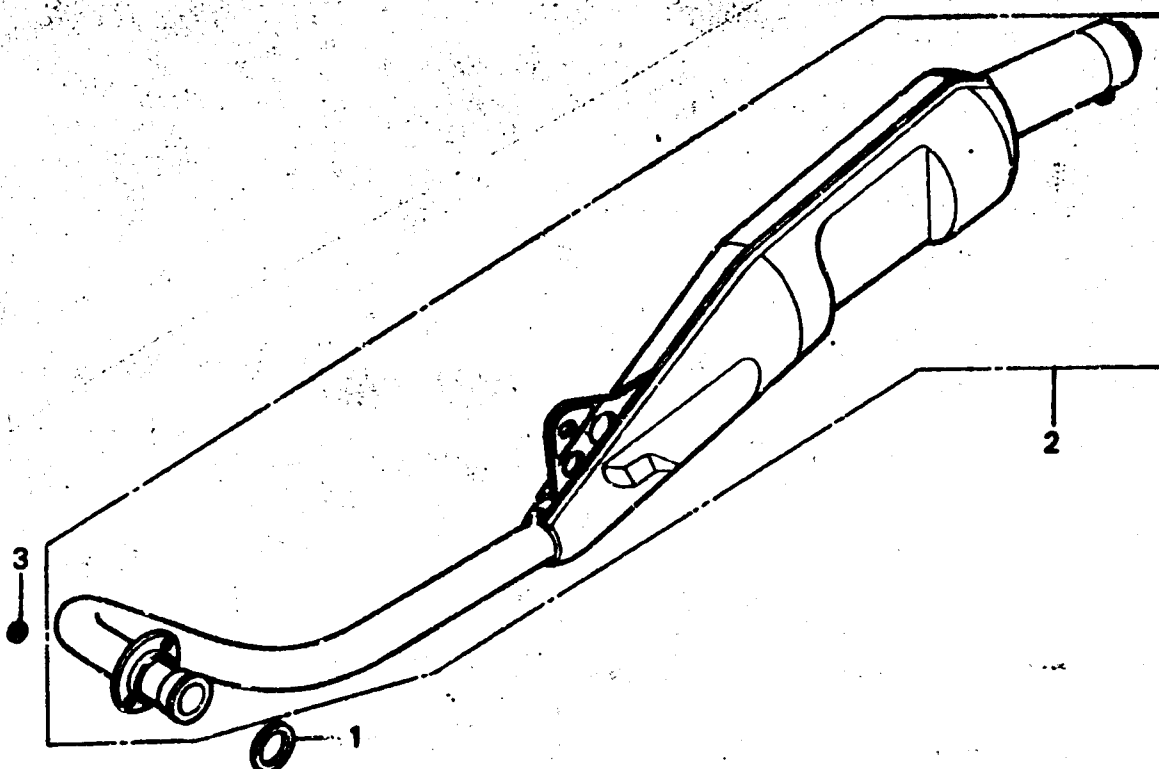

F-11

**Exhaust muffler
(XR80z)**

**Pot d'échappement
(XR80z)**

**Auspufftopf
(XR80z)**

**Silenciador
(XR80z)**

8178-12

Item d'entretien	T.D.R.	N° de réf.	N° de pièce	Description	N° de requis XR80 Z A	N° de série	Code de zone
POT D'ECHAPPEMENT COMP.	0.1	1	18291-028-000	RONDELLE, POT ECHAPPEMENT	1		
		2	18300-176-000	POT D'ECHAPPEMENT COMP.	1		
		3	94001-06000	ECROU HEX., 6MM	2		