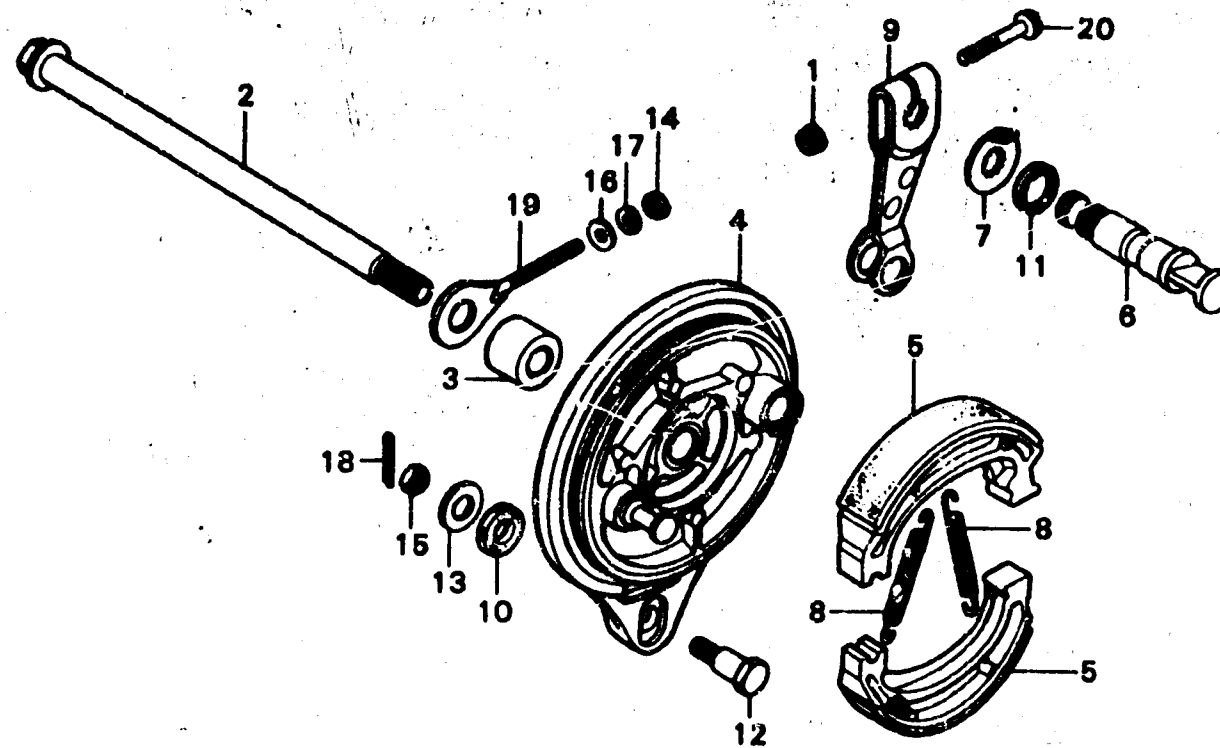

E 14

F-7

Rear brake panel

Plateau de frein arrière

Hinterradbrennsankerplatte

Panel de freno trasero

B140-21

Item d'entretien	T.D.R.	N° de réf.	N° de pièce	Description	N° de requis		N° de série	Code de zone
					XR80	Z A		
AXE DE ROUE AR.	0.3	1	18362-720-000	ECROU DE BRIDE, 6MM	1	1		
PLATEAU COMP. FREIN AR.	0.5	2	42301-041-030	AXE DE ROUE AR.	1	1		
PIECES RELATIVES Y COMPRISES		3	42313-149-000	COLLIER LATERAL DE PLATEAU	1	1		
BRAS DE FREIN AR.	0.1			FREIN AR.				
PIECES RELATIVES Y COMPRISES		4	43100-153-6002A	PLATEAU COMP. FREIN AR. *A-01*	1		5023529	
			43100-153-6012A	PLATEAU COMP. FREIN AR.	1		5023530	
				NH-105		1		
		5	43120-365-671	GARNITURE COMP., FREIN (JB)	2	2		
			43120-365-672	GARNITURE COMP., FREIN (ASK)	2	2		
		6	43141-400-000	CAME DE FREIN AR.	1		5023529	
			43141-400-010	CAME DE FREIN AR.	1		5023530	
						1		
		7	43149-149-000	INDICATEUR DE FREIN AR.	1	1		
		8	43151-110-000	RESSORT DE MACHOIRES DE FREIN	2	2		
		9	43410-149-000	BRAS DE FREIN AR.	1			
			43410-195-570	BRAS DE FREIN AR.				
		10	43434-286-000	CAOUTCHOUC DE BRAS DE BUTEE	1	1		
		11	45134-250-000	JOINT ETANCHEITE POUSSIERE, CAME FREIN	1	1		