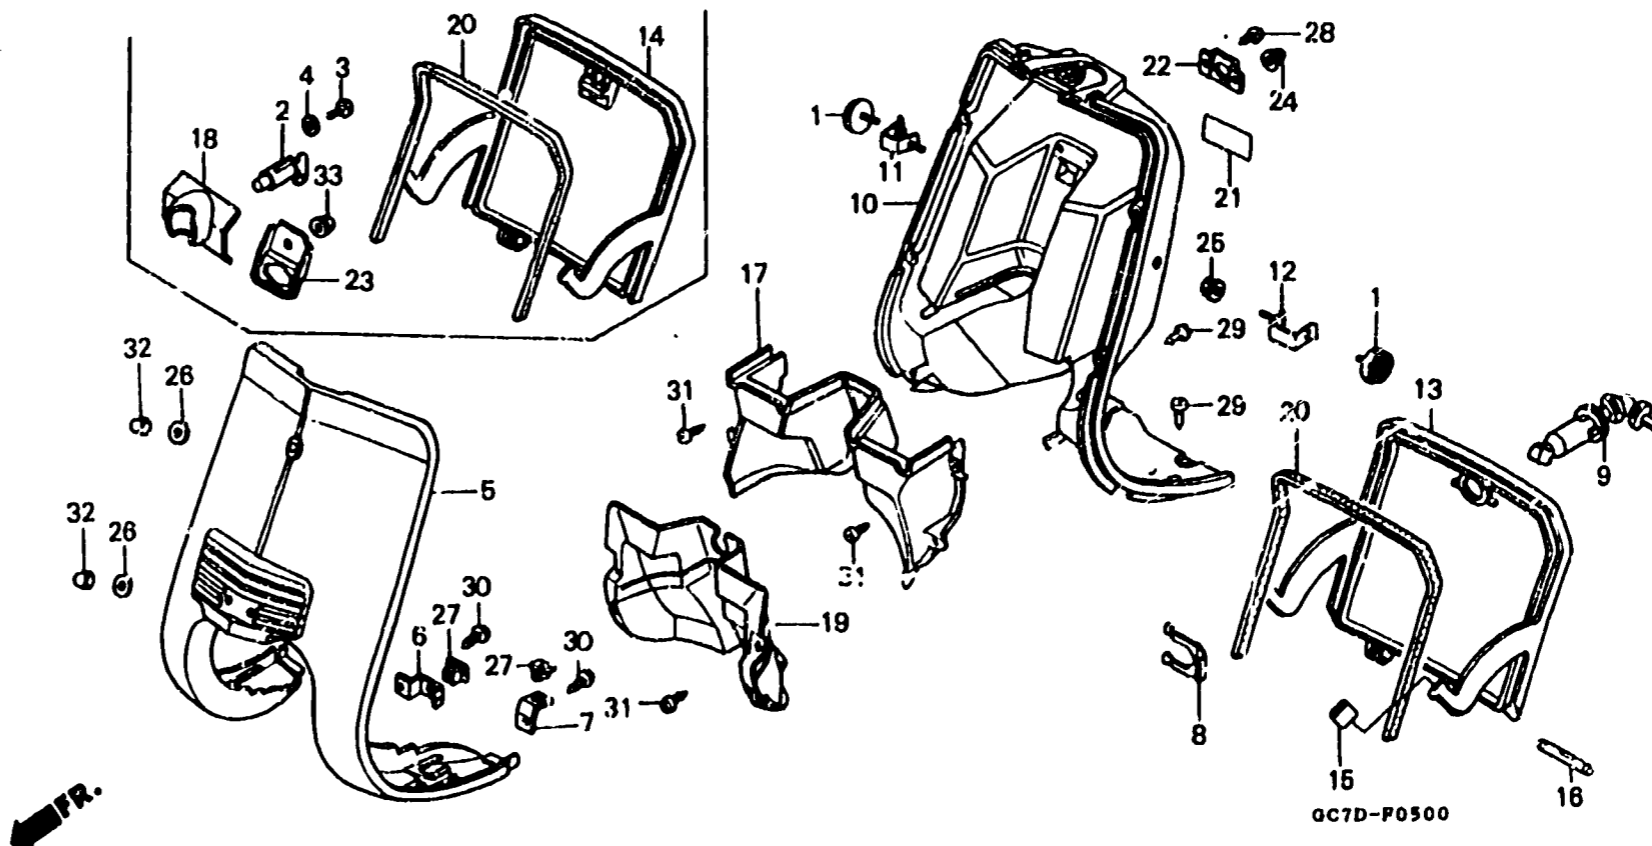

H 4

F-5

Front cover •
Inner box

Couvercle avant •
Boîte intérieur

Vorderdeckel •
Innenkasten

Item d'entretien	T.D.R.	N° de réf.	N° de pièce	Description	N° de requis								N° de série	Code de zone
					NH50M				NH80M					
					DD	SD	SE	DE	DD	SD	DE			
		29	93903-34480	VIS AUTO-TARAUEUSE, 4X16	10	10	10	10	10	10	10			
		30	93904-24310	VIS AUTO-TARAUEUSE, 4X12	4	4	4	4	4	4	4			
		31	93904-24380	VIS AUTO-TARAUEUSE, 4X12	4	4	4	4	4	4	4			
		32	94021-08020-0S	ECROU DE CHAPEAU, 6MM	3	3	3	3	3	3	3			
		33	94050-08000	ECROU DE BRIDE, 6MM	-	-	-	-	-	1	-		G	