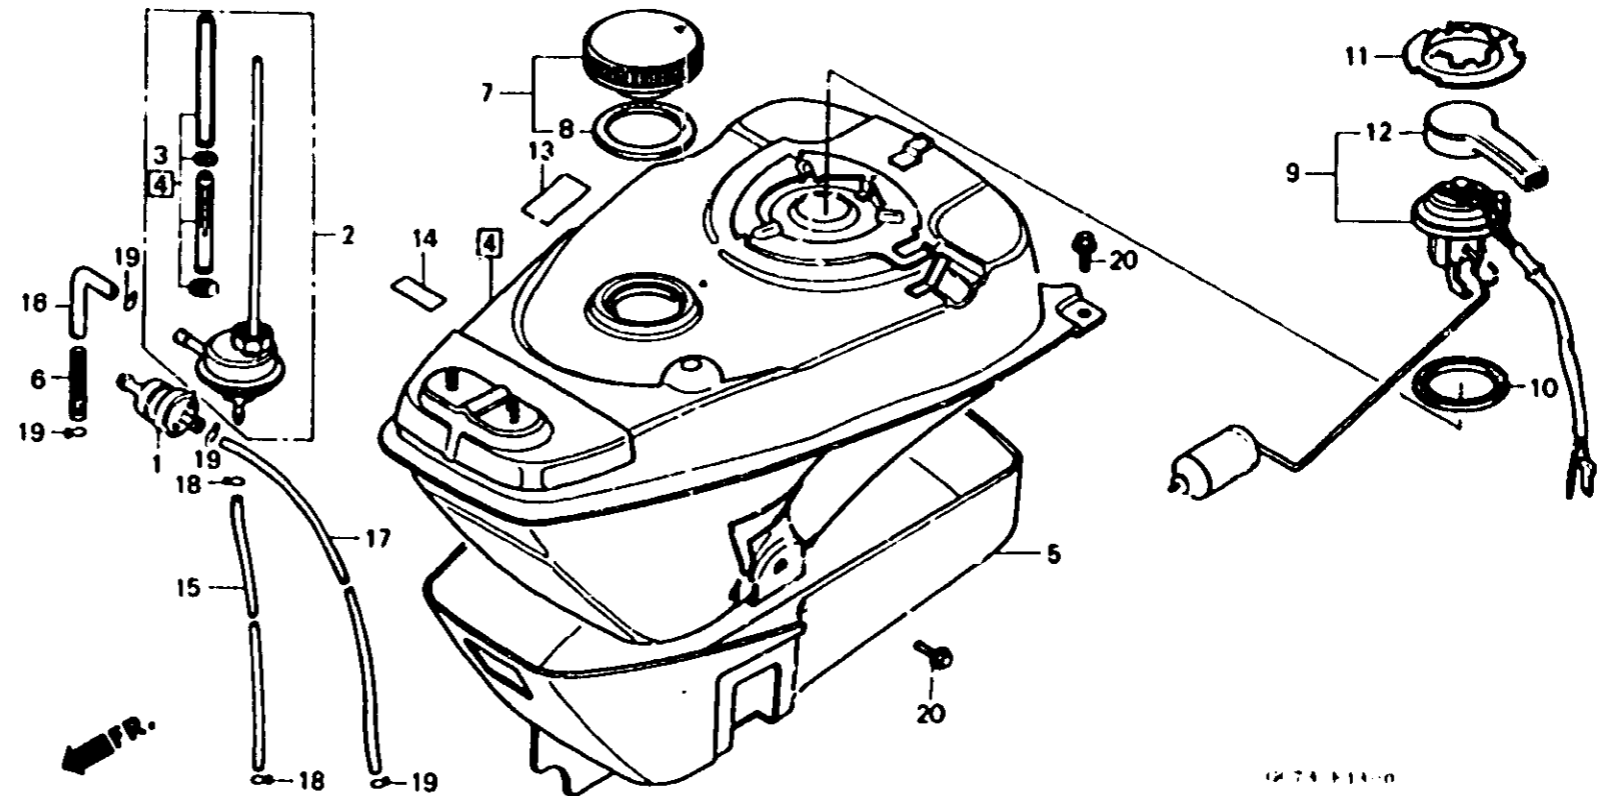

G 1.6

F-13

Fuel tank

Réservoir d'essence

Benzintank

12 74 111-0

Item d'entretien	T.D.R.	N° de réf.	N° de pièce	Description	N° de requi								N° de série	Code de zone
					Sc	Dc	Sm	Sj	Sc	Dc	Dm	Dn		
FILTRE A CREPINE COMP. ESSENCE	0.3	1	16910-G32-005	FILTRE A CREPINE COMP. ESSENCE	1	1	1	1	1	1	1			
ENS. ROBINET D'ESSENCE	0.4	2	16910-GC8-005	FILTR A CREPINE COMP. ESSENCE	1	1	1	1	1	1	1			
• JEU DE CREPINE DE FILTRE A AUTOMATIQUE ESSENCE		2	16950-GC8-003	ENS. ROBINET D'ESSENCE AUTOMATIQUE	1	1	1	1	1	1	1			
• PROTECTION D'ESSENCE JEU DE RESERVOIR D'ESSENCE	0.6	4	175A1-GC7-710	JEU DE RESERVOIR D'ESSENCE	1	1	1	1	1	1	1			
UNITE D'ESSENCE	0.2	5	17505-GC8-000	PROTECTION D'ESSENCE	1	1	1	1	1	1	1			
		6	17532-GC8-000	RESSORT DE COUVERCLE DE TUYAU ESSENCE	1	1	1	1	1	1	1			
		7	17620-GE7-013	BOUCHON COMP. REMPLISSAGE ESSENCE	1	1	1	1	1	1	1			
					1	1						2001124	AR	
							1					1202700	E.G.SW,2SW	
								1				1058455		
									1			1058235	U	
										1		1058831		
			17620-GE7-023	BOUCHON COMP. REMPLISSAGE ESSENCE	1							2001126	AR	
							1					1202701		
								1				1058456		
									1			1058236	U	
										1		1058832		
		8	17631-036-700	JOINT DE BOUCHON DE REMPLISSAGE D'ESSENCE	1							2001124	AR	
					1	1				1		E.G.SW,2SW		
							1					1202700		
								1				1058455		
									1			1058235	U	
										1		1058831		