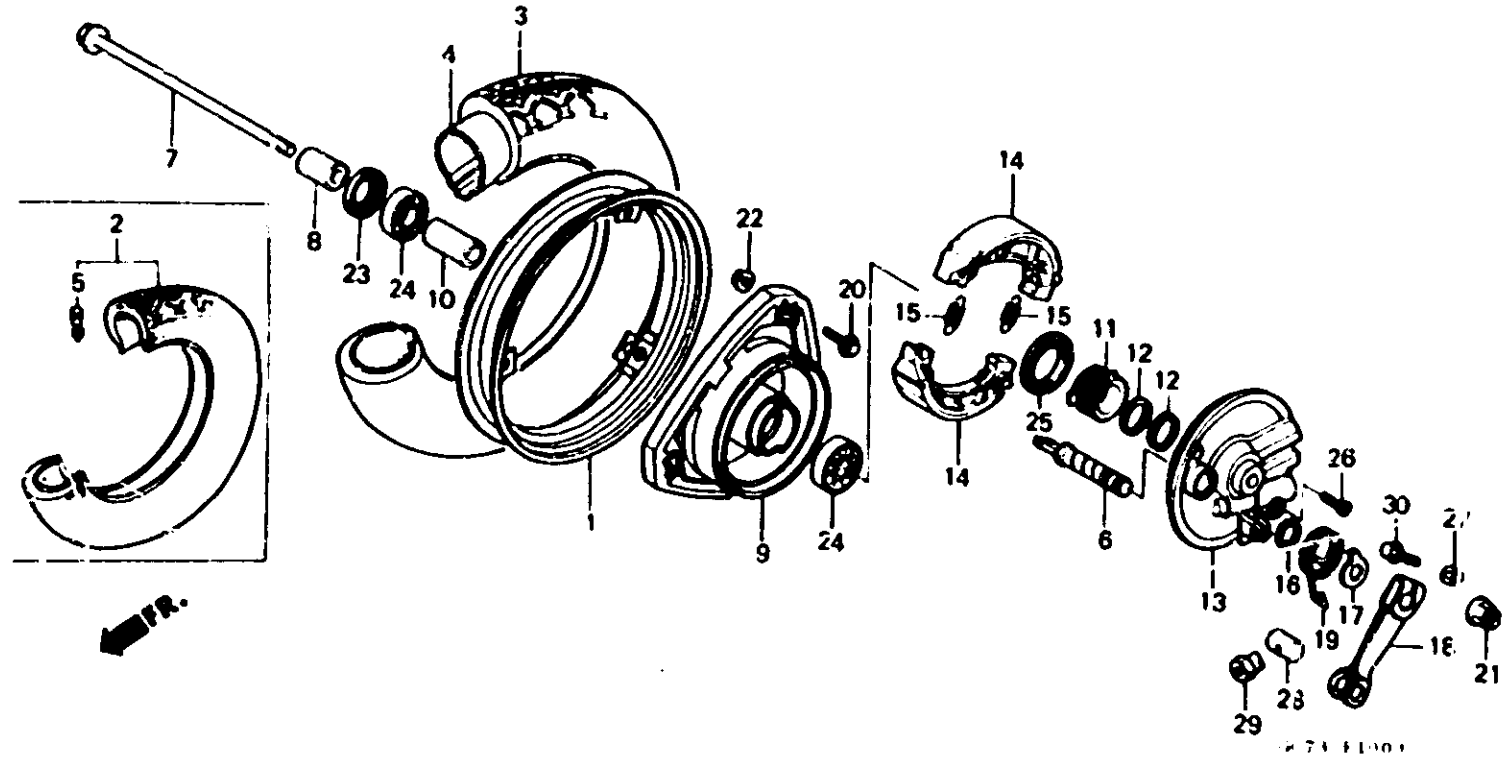

G 11

F-10

Front wheel
Roue avant
Vorderrad

Item d'entretien	T.D.R.	N° de réf.	N° de pièce	Description	N° de requis								N° de série	Code de zone
					Sc	NH50M Dc	Sm	Sj	Sg	NH50M Dc	Dm			
		28	95015-32001	RACCORD B DE BRAS DE FREIN	1	1	1	1	1	1	1			
		29	95015-42000	ECROU B DE REGLAGE DE TIGE DE FREIN	1	1	1	1	1	1	1			
		30	95700-06028-00	BOULON DE BRIDE, 6X28	1	1	1	1	1	1	1			