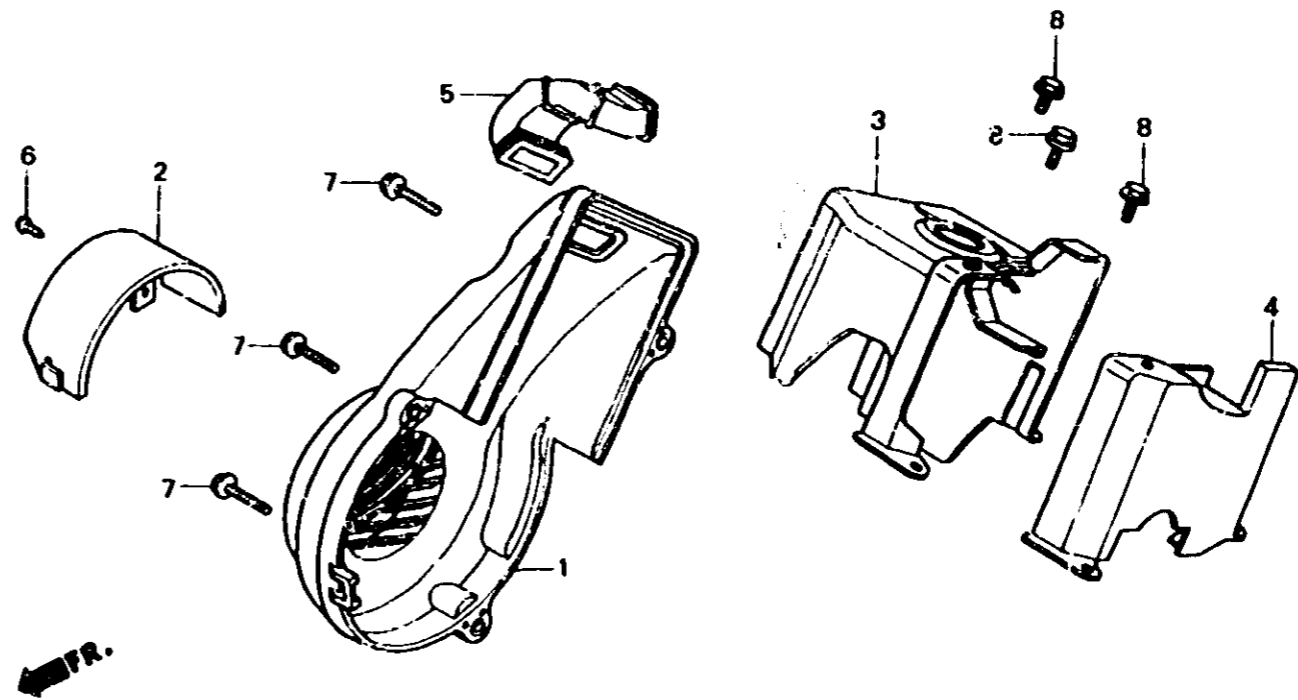

D 1

E-1

Fan cover • Shroud • Air guide cover

Couvercle de ventilateur • Buse •
Couvercle de guide d'air

Ventilatordeckel • Radkranz •
Luftfuehrungdeckel

GC73 EG100

Item d'entretien	T.D.R.	N° de réf.	N° de pièce	Description	Sc	N° de reques						N° de série	Code de zone
						NH50M Dc	Sh	S2	Sc	NH50M Dc	Dc		
COUVERCLE COMP. DE VENTILATEUR	0.2	1	19610-GC7-000	COUVERCLE COMP. DE VENTILATEUR	1	1	1	1	-	-	-		
BUSE COMP. A	0.4	2	19615-GC7-000	COUVERCLE COMP. DE VENTILATEUR	-	-	-	-	1	1	1		
BUSE COMP. B		3	19620-GC7-000	COUVERCLE DE GUIDE D'AIR	1	1	1	1	1	1	1		
		3	19620-GC8-000	BUSE COMP. A	1	1	1	1	-	-	-		
		4	19620-GC8-000	BUSE COMP. A	-	-	-	-	1	1	1		
		4	19630-GC7-000	BUSE COMP. B	1	1	1	1	-	-	-		
		4	19630-GC8-000	BUSE COMP. B	-	-	-	-	1	1	1		
		6	19650-GC8-000	TUYAU DE COUVERCLE DE VENTILATEUR	1	1	1	1	1	1	1		
		6	93904-24380	VIS AUTO-TARAUDEUSE. 4X12	1	1	1	1	1	1	1		
		7	95700-06020-08	BOULON DE BRIDE. 6X20	3	3	3	3	3	3	3		
		8	96000-06012-00	BOULON DE BRIDE. 6X12	3	3	3	3	3	3	3		