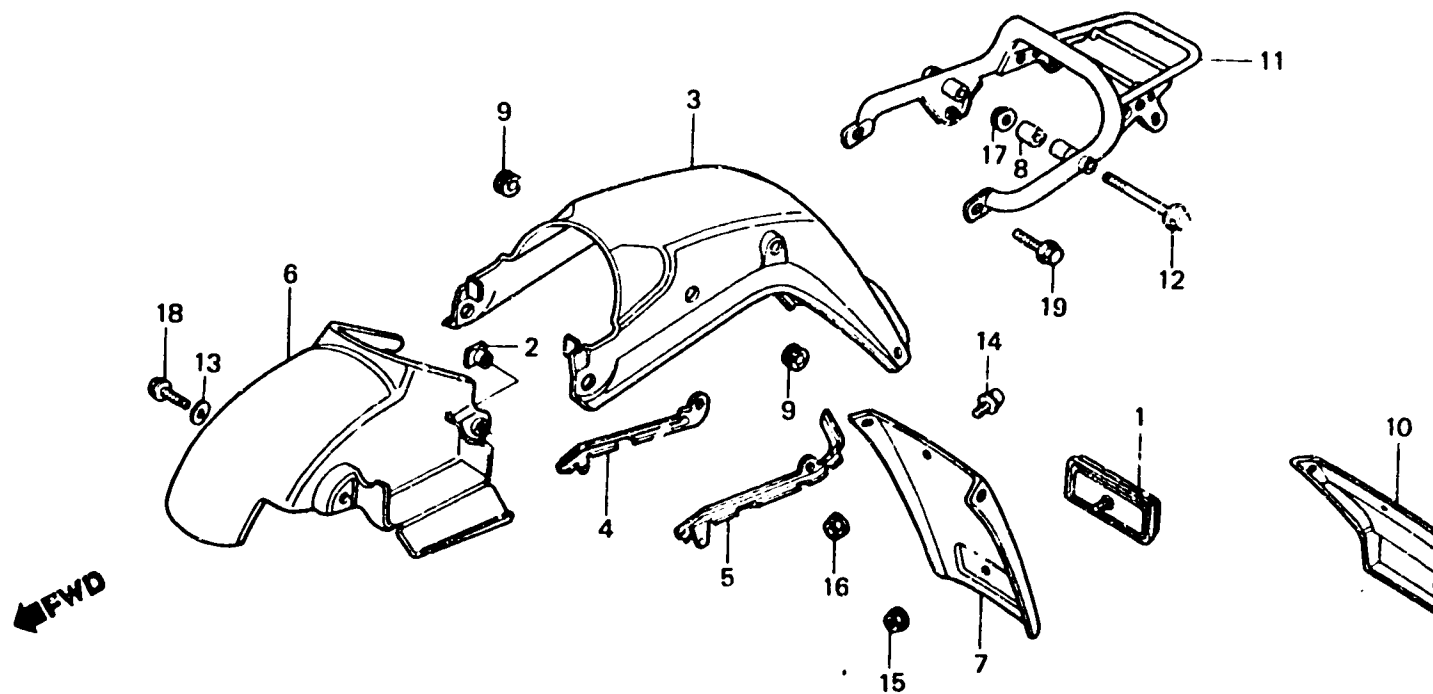

F 2

F-21

Rear fender

Garde-boue arrière

Hinterer kotflügel

BGC5-26

Item d'entretien	T.D.R.	N° de réf.	N° de pièce	Description	N° de requis MTX80c	N° de série	Code de zone
GARDE-BOUE A AR.	0.3	1	33741-MC7-611	CATAPHOTE	1		
PORTE-BAGAGES AR.		2	61304-165-013	ELROU DE FIXATION DE PHARE	1		
GARDE-BOUE B AR.	0.2	3	80100-GC5-610ZA	GARDE-BOUE A AR. *NH-111*	1		
BAVETTE DE GARDE-BOUE AR.	0.1		80100-GC5-610ZB	GARDE-BOUE A AR. *R-110*	1		
			80100-GC5-610ZC	GARDE-BOUE A AR. *NH-1*	1		
		4	80103-GC5-000	COUVERCLE DE FAISCEAU ELECTRIQUE D.	1		
		5	80104-GC5-000	COUVERCLE DE FAISCEAU ELECTRIQUE G.	1		
		6	80105-GC5-000	GARDE-BOUE B AR.	1		
		7	80121-GC5-610	BAVETTE DE GARDE-BOUE AR.	1		G
		8	80127-GC5-000	COLLIER B DE GARDE-BOUE AR.	2		
		9	80128-GC5-000	CAOUTCHOUC DE GARDE-BOUE AR.	2		
		10	80400-GC5-620	APPUI DE REFLECTEUR	1		F
		11	81250-GC5-000	PORTE-BAGAGES AR.	1		
		12	90113-GC5-000	BOULON DE BRIDE, 8X75	2		
		13	90512-300-000	RONDELLE, 6X20	1		
		14	93891-06014-00	VIS A TETE A RONDELLE, 6X14	3		
		15	94050-05000	ECROU DE BRIDE, 5MM	1		
		16	94050-06000	ECROU DE BRIDE, 6MM	3		
		17	94050-08000	ECROU DE BRIDE, 8MM	2		
		18	95700-06016-00	BOULON DE BRIDE, 6X16	1		
		19	95700-08120	BOULON DE BRIDE, 8X20	2		