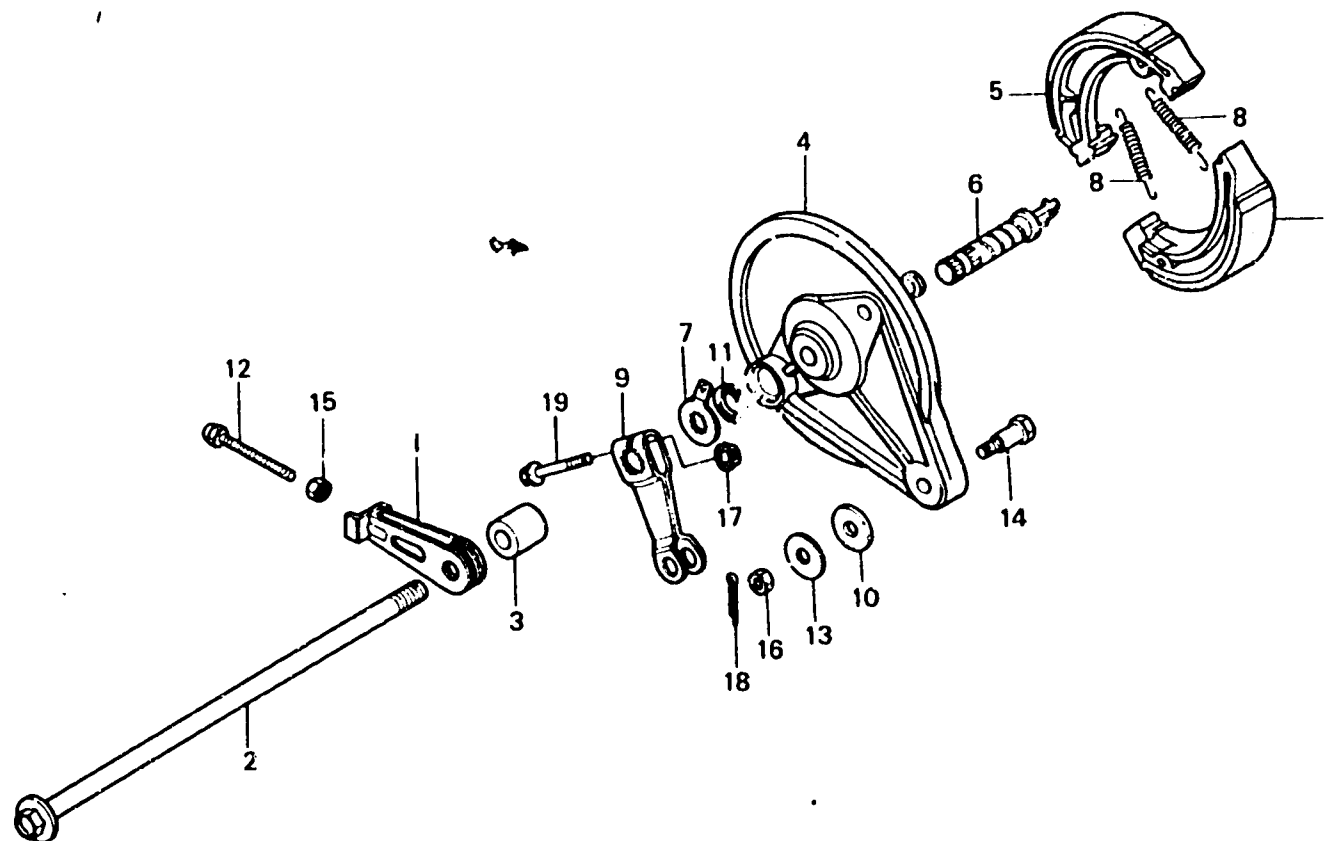

D 16

F-10

Rear brake panel

Plateau de frein arrière

Hinterradbremssankerplatte

FWDE

BGC5-14

Item d'entretien	T.D.R.	N° de réf.	N° de pièce	Description	N° de requis MTX80c	N° de série	Code de zone
AXE DE ROUE AR.	0.3	1	40543-GC5-000	REGLAGE DF. CHAINE	1		
BRAS DE FREIN AR.		2	42301-GC5-000	AXE DE ROUE AR.	1		
PLATEAU COMP. FREIN AR.	0.5	3	42313-166-000	COLLIER LATERAL DE PLATEAU	1		
PIECES RELATIVES Y COMPRISES		4	43100-153-601ZA	PLATEAU COMP. FREIN AR.	1		
GARNITURE COMP., FREIN		5	43120-365-671	GARNITURE COMP., FREIN (JB)	2		
(L'ON APPLIQUE LE MEME F.R.T. MEME QUAND ON EFFECTUE L'ENTRETIEN SUR PLUS D'UNE PIECE.)			43120-365-672	GARNITURE COMP., FREIN (ASK)	2		
		6	43141-GC5-000	CAME DE FREIN AR.	1		
		7	43145-GC5-000	INDICATEUR DE FREIN AR.	1		
		8	43151-110-000	RESSORT DE MACHOIRES DE FREIN	2		
		9	43410-365-000	BRAS DE FREIN AR.	1		
		10	43434-365-000	CAOUTCHOUC DE BRAS DE BUTEE	1		
		11	45134-250-000	JOINT ETANCHEITE POUSSIERE, CAME FREIN	1		
		12	90119-GC5-000	BOULON DE REGLAGE DE CHAIN	1		
		13	90505-425-000	RONDELLE, 8MM	1		
		14	92811-10000	BOULON A DE BUTEE DE FREIN	1		
		15	94001-06000	ECROU HEX., 6MM	1		
		16	94001-08000-03	ECROU HEX., 8MM	1		
		17	94050-06080	ECROU DE BRIDE, 6MM	1		
		18	94201-20150	GOUILLE FENDUE, 2.0X15	1		
		19	95700-06032-08	BOULON DE BRIDE, 6X32	1		