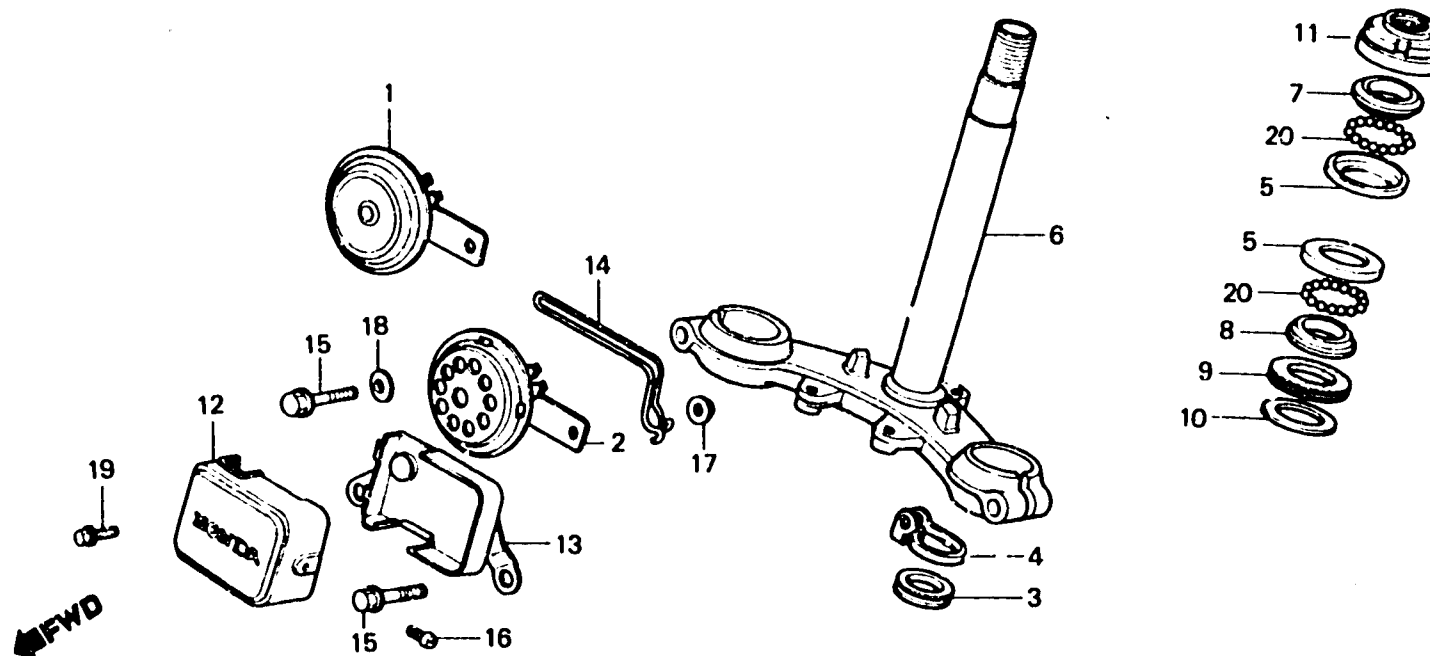

D 9

F-5

Steering stem

Tige de direction

Steuerkopfschaft

BGC5-10

Item d'entretien	T.D.R.	N° de réf.	N° de pièce	Description	N° de requis MTX80c	N° de série	Code de zone
		19	95700-06012-00	BOULON DE BRIDE, 6X12	1		
		20	96211-06000	BILLE D'ACIER, #6 (3/16)	42		