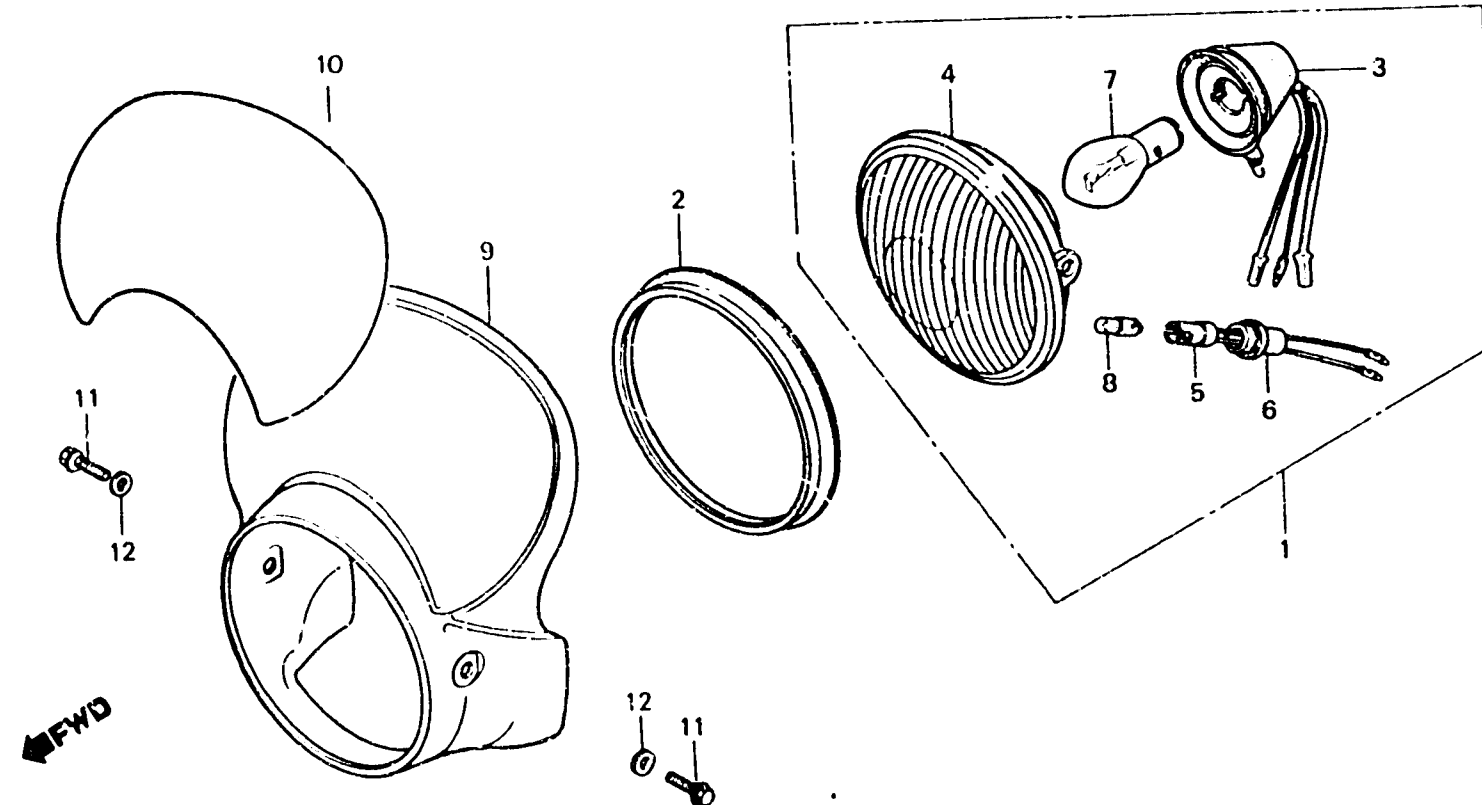

D 2

F-1

Headlight

Phare

Scheinwerfer

BGC5-6

Item d'entretien	T.D.R.	N° de réf.	N° de pièce	Description	N° de requis MTX80c	N° de série	Code de zone
ENS. PHARE	0.1	1	33100-GC5-610	ENS. PHARE	1		G
UNITE DE PHARE			33100-GC5-620	ENS. PHARE	1		F
ENS. DOUILLE DE FEU POSITION		12	33102-GC5-000	JOINT DE CAOUTCHONG DE PHARE	1		
AMPOULE DE PHARE		3	33110-GC5-610	ENS. DOUILLE DE PHARE	1		G
VISIERE AV.			33110-GC5-620	ENS. DOUILLE DE PHARE	1		F
		4	33120-GC5-610	UNITE DE PHARE	1		G
			33120-GC5-620	UNITE DE PHARE	1		F
		5	33150-183-621	ENS. DOUILLE DE FEU POSITION	1		
		6	33155-166-003	CADUTCHOUC DE JOINT	1		
		7	34901-382-621	AMPOULE DE PHARE (6V36/36W) (LOCAL PROCUREMENT PART)	1		F
			34901-383-611	AMPOULE DE PHARE (6V35/35W) (LOCAL PROCUREMENT PART)	1		G
		8	34903-388-611	AMPOLE DE FEU POSITION (12V 4W) (LOCAL PROCUREMENT PART)	1		
	9	61401-GC5-000ZA	VISIERE AV. *NH-111*	1			
		61401-GC5-0002B	VISIERE AV. *R-110*	1			
		61401-GC5-000ZC	VISIERE AV. *NH-1*	1			
	10	87125-GC5-300	MARQUE DE VISIERE AV.	1			
	11	90111-362-000	BOULON DE BRIDE, 8X36	2			
	12	94101-08200	RONDELLE PLATE, 8MM	2			