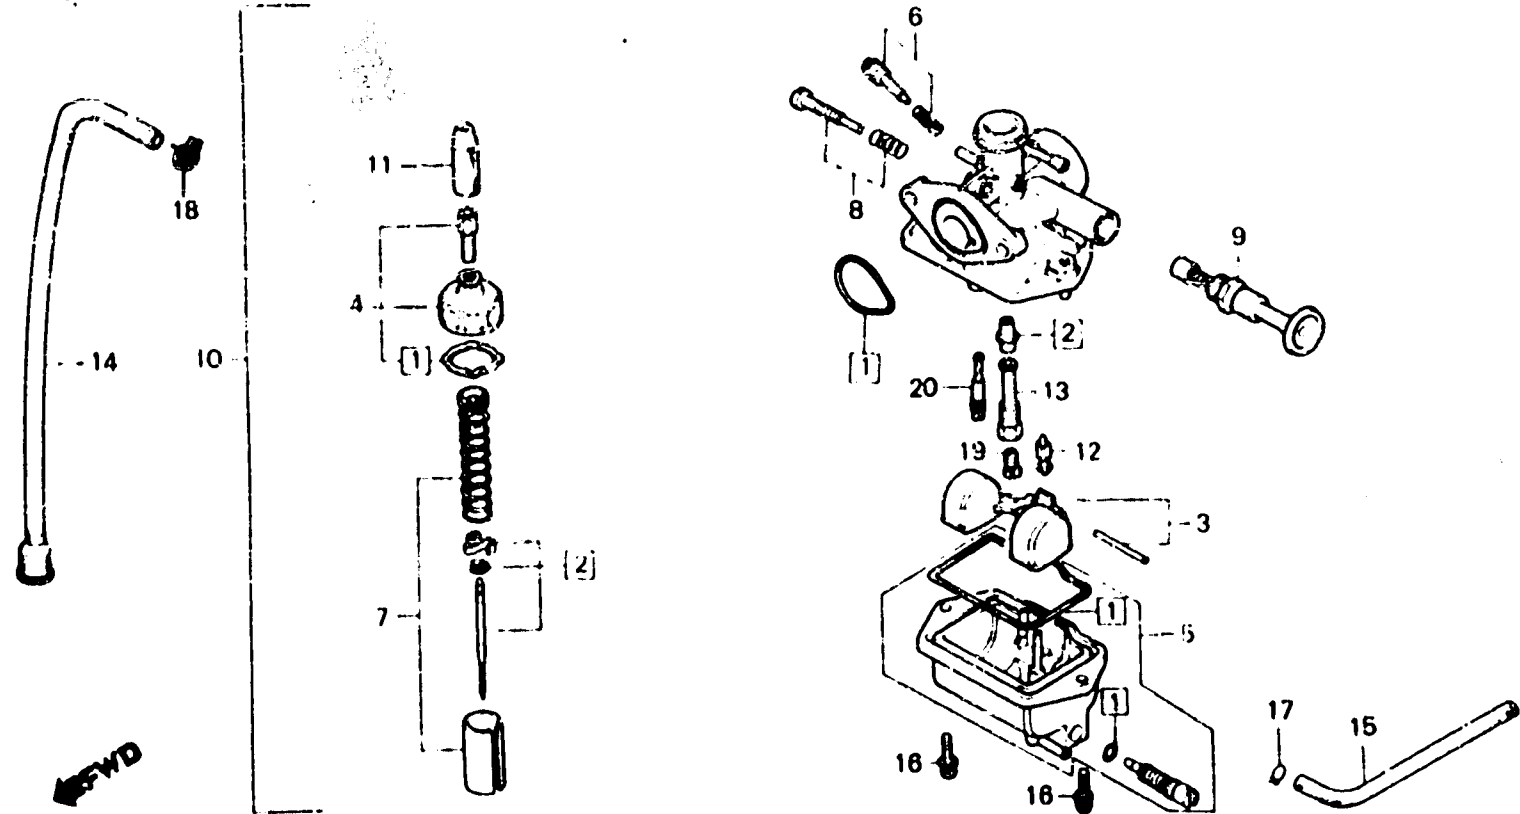

# C 15

## E-10

Carburetor

Carburateur

Vergaser

BGC5-5

Item d'entretien	T.D.R.	N° de réf.	N° de pièce	Description	N° de requis MTX80c	N° de série	Code de zone
JEU JOINT	0.7	1	16010-166-004	JEU JOINT	1		
JEU DE AIGUILLES DE GICLIE		2	16012-GC5-611	JEU DE AIGUILLES DE GICLIE	1		G
JEU DE FLOTTEUR	0.6		16012-GC5-621	JEU DE AIGUILLES DE GICLIE	1		F
SOUPAPE DE FLOTTEUR		3	16013-166-004	JEU DE FLOTTEUR	1		
SUPPORT DE GICLIEUR D'AIGUILLES		4	16014-GC5-611	PARTIE SUPERIEURE	1		
GICLIEUR PRINCIPAL		5	16015-166-004	JEU CUVE FLOTTEUR	1		
PARTIE SUPERIEURE	0.2						
JEU CUVE FLOTTEUR	0.5	6	16016-GB4-003	JEU DE VIS A	1		
ENS. CARBURATEUR		7	16022-GC5-611	JEU DE PAPILLON DE GAZ	1		
JEU DE PAPILLON DE GAZ	0.3	8	16028-166-004	JEU DE VIS B	1		
JEU DE SOUPAPE DE DEMARREUR	0.1	9	16046-961-004	JEU DE SOUPAPE DE DEMARREUR	1		
		10	16100-GC5-611	ENS. CARBURATEUR	1		G
			16100-GC5-621	ENS. CARBURATEUR	1		F
		11	16118-439-921	CHAPEAU DE JOINT DE CABLE	1		
		12	16155-883-005	SOUPAPE DE FLOTTEUR	1		
		13	16165-GC5-611	SUPPORT DE GICLIEUR D'AIGUILLES	1		
		14	17504-147-010	TUYAU D'HUILE	1		
		15	16199-166-004	TUYAU DE TROP-PLEIN	1		
		16	93892-04016-08	VIS A TETE A RONDELLE, 4X16	2		
		17	95002-02080	PINCE B8 POUR TUBE	1		
		18	95002-40800-08	GRIFFE D8 DE TUYAU	1		
		19	99101-166-0880	GICLIEUR PRINCIPAL, #88	1		F
			99101-166-1050	GICLIEUR PRINCIPAL, #105	1		G
		20	99103-GC5-0420	GICLIEUR DE RALENTI, #42	1		