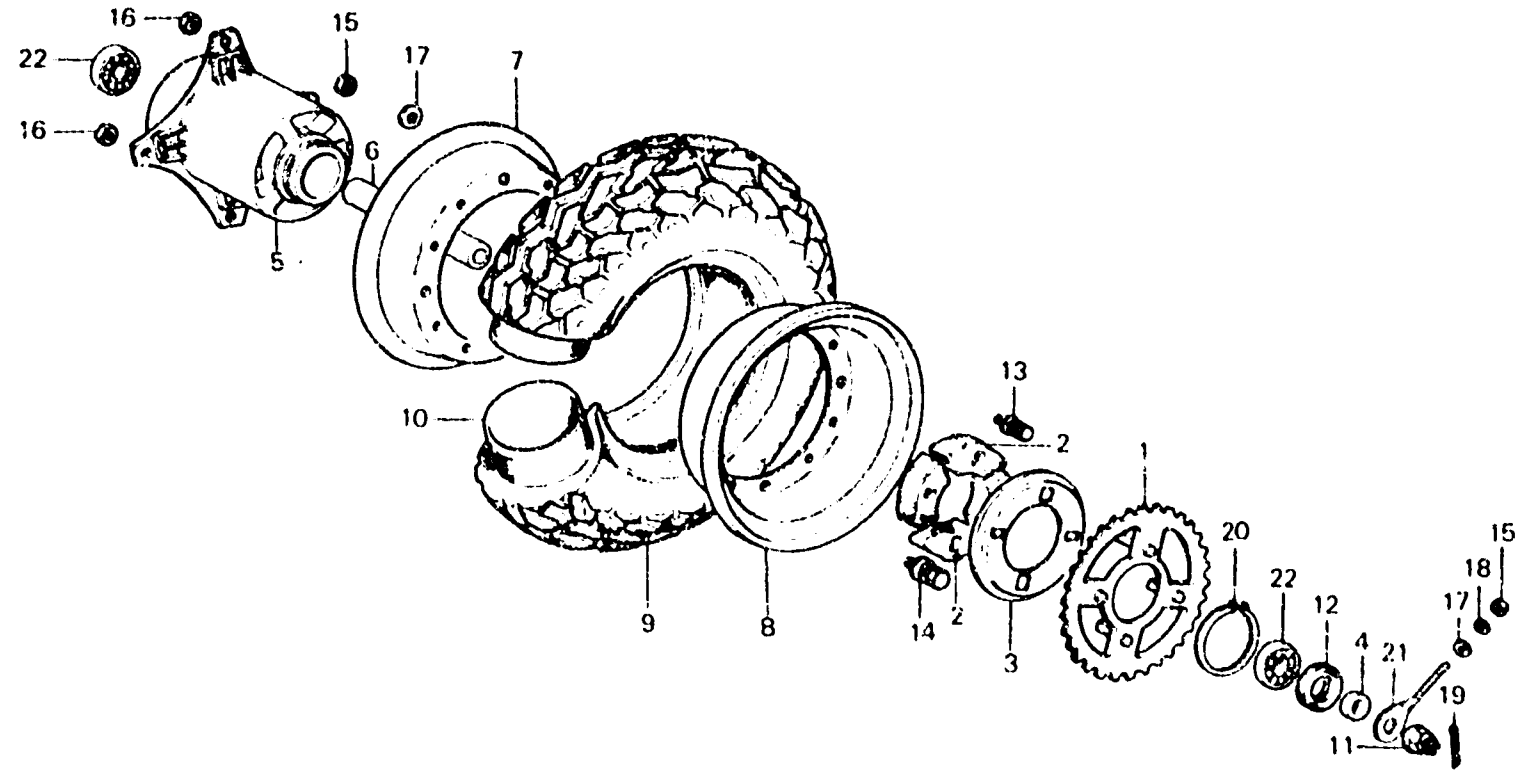

E 13

F-10

Rear wheel

Roue arrière

B124-PA

Item d'entretien	T.D.R.	N° de réf.	N° de pièce	Description	N° de requis CY80z	N° de série	Code de zone
		19	94201-30250	GOUPILLE FENDUE, 3.0X25	1		
		20	94511-50000	CIRCLIP EXTERIEUR, 50	1		
		21	95014-10100	REGLAGE A DE CHAINE D.	1		
		22	96140-63010-10	ROULEMENT A BILLES RADIAL, 6301U	2		