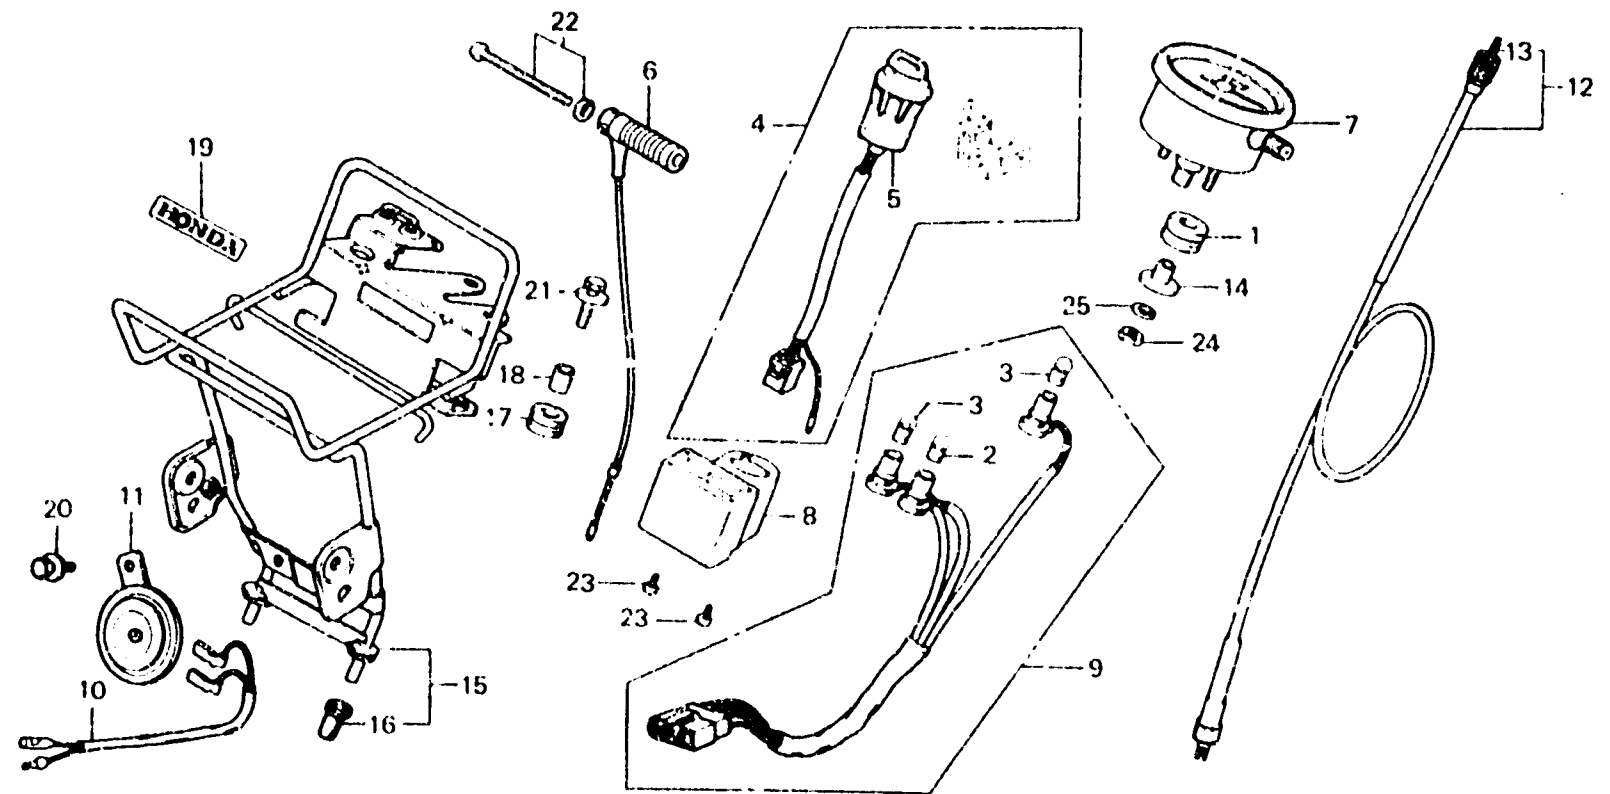

**E 4**

**F-2**

Meter • Key set • Front carrier

Compteurs • Jeu de clés •

Porte-bagages avant

B177-3

Item d'entretien	T.D.R.	N° de réf.	N° de pièce	Description	N° de requis CY80z	N° de série	Code de zone
			95700-08012-00	BOULON DE BRIDE, 8X12	1	5000038	
		21	93494-06020-00	RONDELLE A BOULON, 6X20	2		
		22	93893-05055-00	VIS A TETE A RONDELLE, 5X55	1		
		23	93901-24380	VIS AUTO-TARAUSEUSE, 4X12	2		
		24	94001-06000	ECROU HEX., 6MM	2		
		25	94111-06000	RONDELLE ELASTIQUE, 6MM	2		