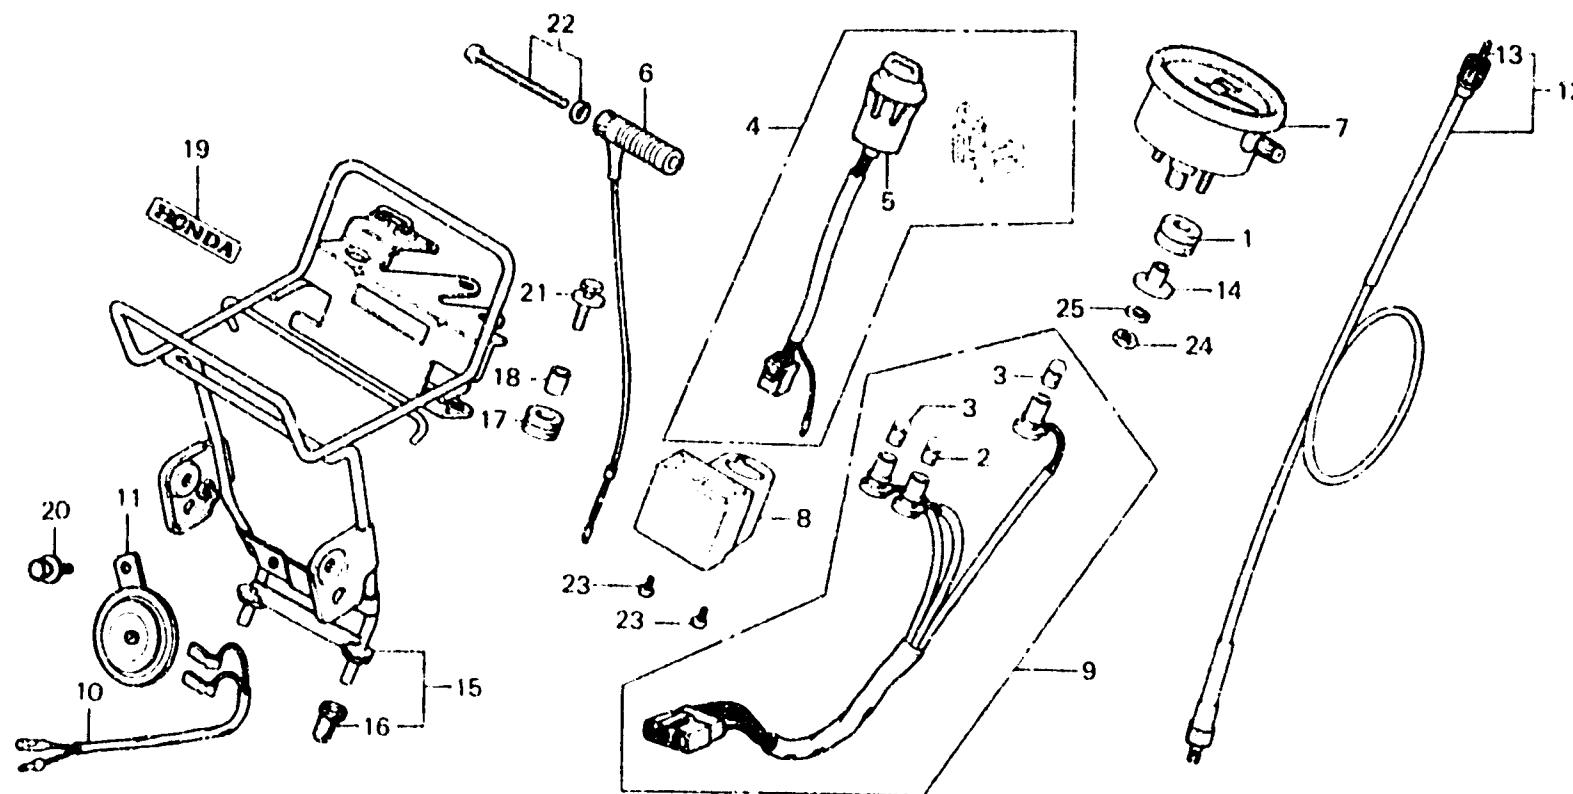

F-2

Meter • Key set • Front carrier

Compteurs • Jeu de clés •
Porte-bagages avant

B177-3

Item d'entretien	T.D.R.	N° de réf.	N° de pièce	Description	N° de requis CY80z	N° de série	Code de zone
JEU DE CLES	0.6	1	17245-107-010	CAOUTCHOUC DE MONTAGE DE	2		
ENS. INTERRUPTEUR COMBINE	0.5	2	34902-202-000	BOITIER DE FILTRE A AIR	1		
COUVERCLE COMP. DE GUIDAGE	0.2	3	34908-230-000	LAMPE DE TABLEAU (6V3W)	2		
RESISTANCE COMP.		4	35010-177-620	AMPOULE DE COMPTEUR DE VITESSE (6V1.7W)	1		
FIL AUXILIAIRE D'AVERTISSEUR SONORE	0.3	5	35100-159-017	JEU DE CLEF	1		
ENS. COMPTEUR DE VITESSE		6	35400-149-601	ENS. INTERRUPTEUR COMBINE (HONDA LOCK)	1		
FIL COMP. PILOTE	0.1	7	37200-177-620	RESISTANCE COMP.	1		
AVERTISSEUR SONORE COMP.		8	37601-159-000	ENS. COMPTEUR DE VITESSE	1		
ENS. CABLE DE COMPTEUR DE VITESSE	0.8	9	37619-159-008	COUVERCLE COMP. DE GUIDAGE	1		
SUPPORT DE BOITIER DE PHARE		10	38105-383-000	FIL COMP. PILOTE	1		
				FIL AUXILIAIRE D'AVERTISSEUR SONORE	1		
		11	38110-382-601	AVERTISSEUR SONORE COMP.	1		
		12	44830-159-000	ENS. CABLE DE COMPTEUR DE VITESSE	1		
		13	44831-384-680	CABLE INTERIEUR DE COMPTEUR DE VITESSE	1		
		14	61104-357-000	COLLIER DE GARDE-BOUE AV.	2		
		15	61311-177-620ZA	SUPPORT DE BOITIER DE PHARE	1		
				A-01			
		16	61312-358-300	ANNEAU DE BOITIER DE PHARE	2		
		17	80101-283-000	CAOUTCHOUC DE TAMPON DE GARDE-BOUE AR.	2		
		18	83607-356-000	COLLIER DE BATTERIE INFERIEUR	2		
		19	87127-159-000	EMBLEME DE SUPPORT DE BOITIER PHARE	1		
		20	93481-08016-00	RONDELLE A BOULON, 8X16	1	5000037	
			1981.06.20	F	E3		