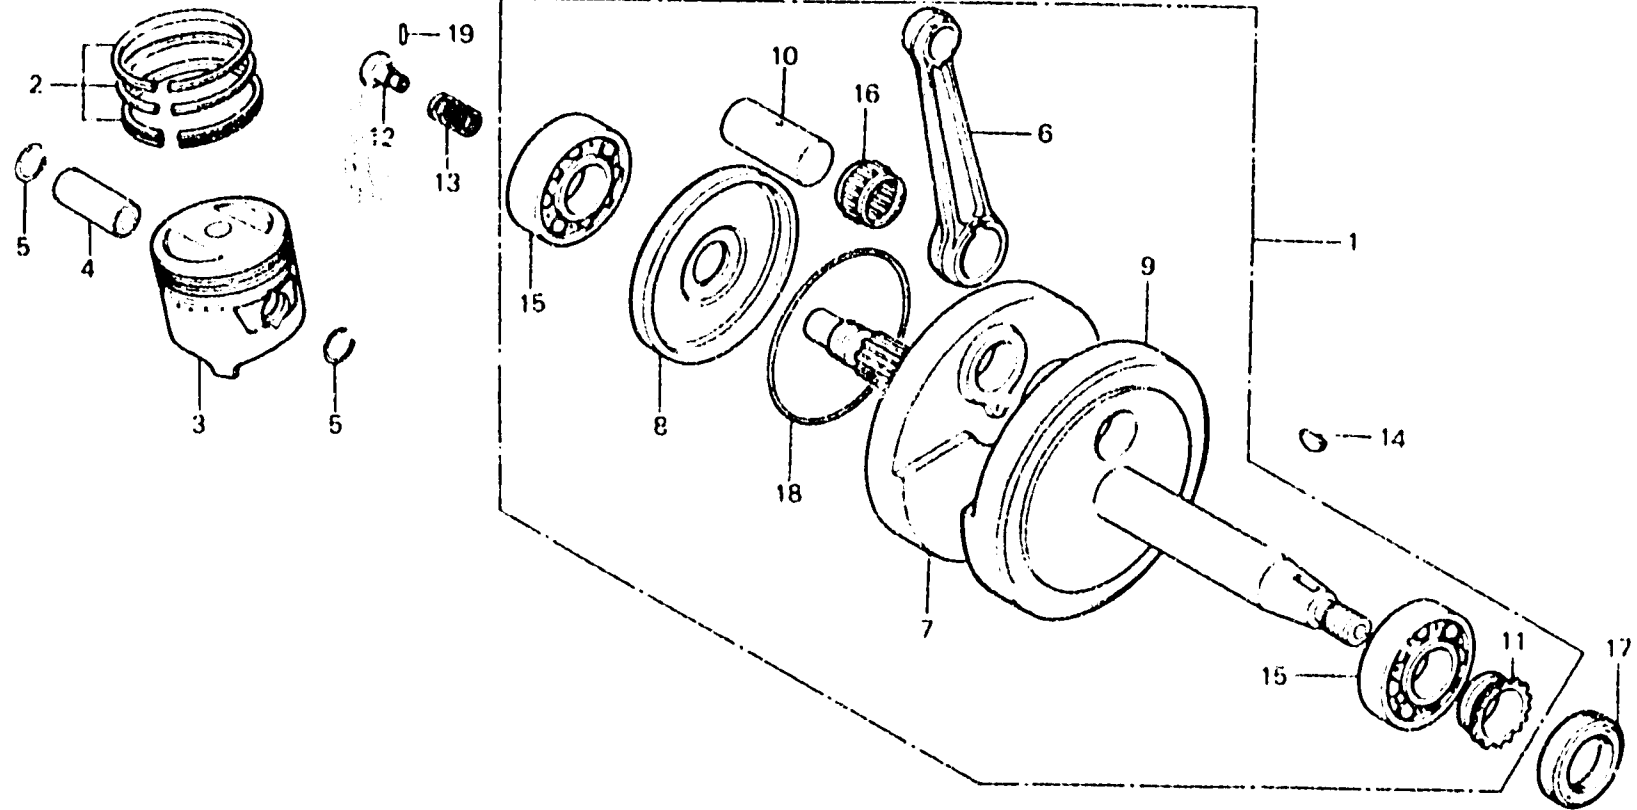

C 12

E-9

Crankshaft • Piston

Vilebrequin • Piston

B176-4

Item d'entretien	T.D.R.	N° de réf.	N° de pièce	Description	N° de requis CY80z	N° de série	Code de zone
		17	91202-115-015	JOINT D'ETANCHEITE D'HUILE, 19X36X7	1		
		18	91309-302-000	JOINT TORIQUE, 70X2.4	1		
		19	96220-20118	ROULEAU, 2X11.8	1		