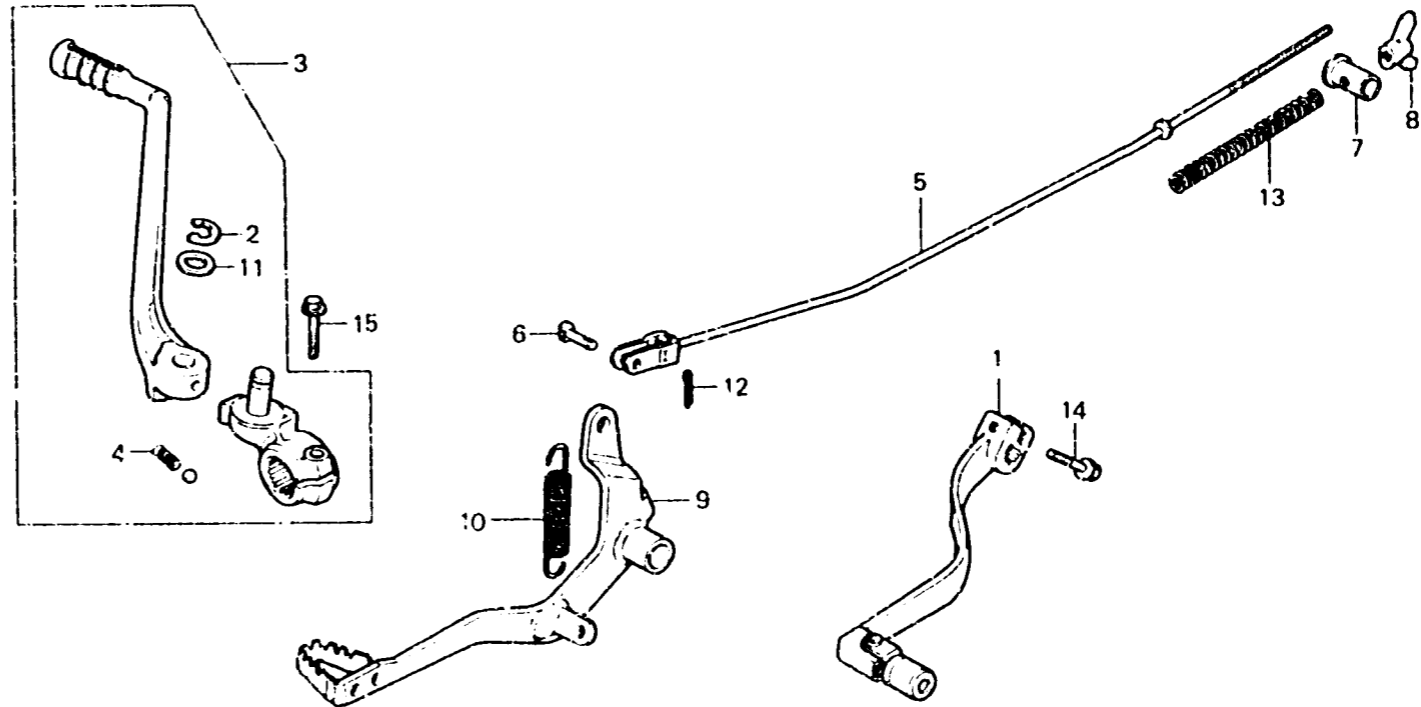

F 1

F-14

Change pedal • Brake pedal •
Kick starter arm

Pédale de changement • Pédale de frein •
Bras de kick de démarrage

Schaltpedal • Bremspedal •
Kickstarterarm

BGC4-26

Item d'entretien	T.D.R.	N° de réf.	N° de pièce	Description	N° de requi CR80Re	N° de série	Code de zone
PEDALE COMP. CHANGEMENT	0.1	1	24700-GC4-730	PEDALE COMP. CHANGEMENT	1		
• ENS. BRAS DE KICK DE DEMARRAGE (PIECES RELATIVES Y COMPRISES)		2	28293-333-000	AGRAFE DE BRAS DE KICK DE DEMARRAGE	1		
• RESSORT DE PEDALE DE FREIN	0.2	3	29300-GC4-730	ENS. BRAS DE KICK DE DEMARRAGE	1		
TIGE DE FREIN AR.		4	28333-124-C00	RESSORT DE BUTEE DE KICK DEMARRAGE	1		
• PEDALE FREIN COMP.		5	43451-GC4-700	TIGE DE FREIN AR.	1		
		6	43452-GC4-700	AXE DE RACCORD	1		
		7	43454-KA4-700	RACCORD DE BRAS DE FREIN	1		
		8	43459-KA3-710	ECROU DE REGLAGE DE FREIN	1		
		9	46510-GC4-730	PEDALE FREIN COMP.	1		
		10	46511-GC4-730	RESSORT DE PEDALE DE FREIN	1		
		11	90505-116-670	RONDELLE, 13X20	1		
		12	94201-16120	GOUPILLE FENDUE, 1.6X12	1		
		13	95014-73100	RESSORT A DE TIGE DE FREIN	1		
		14	96000-06020-00	BOULON DE BRIDE, 6X20	1		
		15	96000-06022-00	BOULON DE BRIDE, 6X22	1		