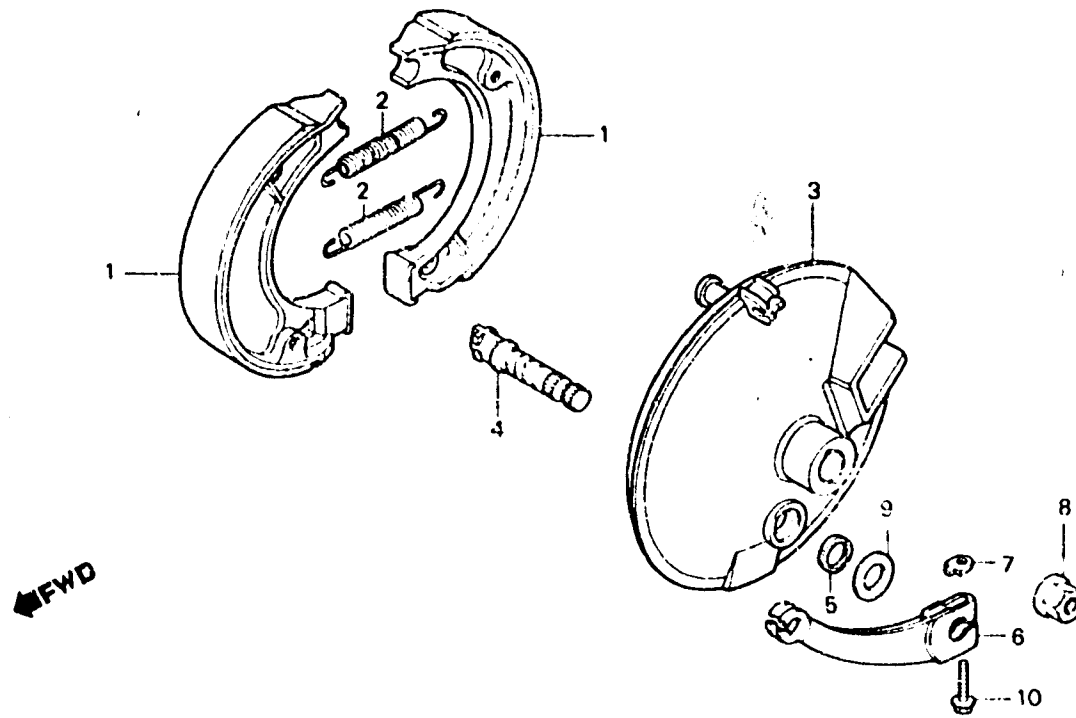

E 8

F-6

Front brake panel

Plateau de frein avant

Vorderradbremsankerplatte

EGC4-18

Item d'entretien	T.D.R.	N° de réf.	N° de pièce	Description	N° de requis CRBORE	N° de série	Code de zone
GARNITURE COMP., FREIN (L'ON APPLIQUE LE MEME F.R.T. MEME QUAND ON EFFECTUE L'ENTRETIEN SUR PLUS D'UNE PIECE.) • PANNEAU COMP. FREIN AV. (PIECES RELATIVES Y COMPRISES) BRAS DE FREIN AV.	0.4	1	43120-GC4-005	GARNITURE COMP., FREIN (AKEBONO)	2		
		2	43151-GC4-000	RESSORT DE MACHOIRES DE FREIN	2		
		3	45100-GC4-700ZA	PANNEAU COMP. FREIN AV. *NH-105*	1		
		4	45131-GC4-700	CAME DE FREIN AV.	1		
		5	45134-GC4-701	CACHE-POUSSIÈRE DE CAME DE FREIN	1		
	0.3	6	45410-GC4-700	BRAS DE FREIN AV.	1		
		7	45436-001-000	ECROU DE SERRAGE DE BRAS DE FREIN AV.	1		
		8	90306-KF0-003	ECROU DE BRIDE, 12MM	1		
		9	90525-GC4-70U	PONDELLE DE BRAS DE FREIN	1		
		10	96000-06028-00	BOULON DE BRIDE, 6X28	1		