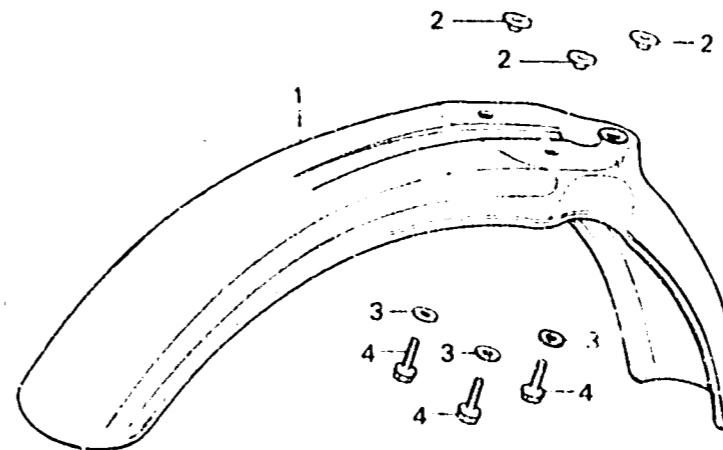

E 6

F-4

Front fender

Garde-boue avant

Vorderer Kotflügel

← FWD

BCC4 - 16

Item d'entretien	T.D.R.	N° de réf.	N° de pièce	Description	N° de requis CRB0RE	N° de série	Code de zone
GARDE BOUE AV.	0.1	1	61100-GC4-730ZA	GARDE BOUE AV. *R-119*	1		
		2	30401-373-770	RONDELLE, 6X20	3		
		3	94103-06800	RONDELLE PLATE, 6MM	3		
		4	96000-06020-00	BOULON DE BRIDE, 6X20	3		