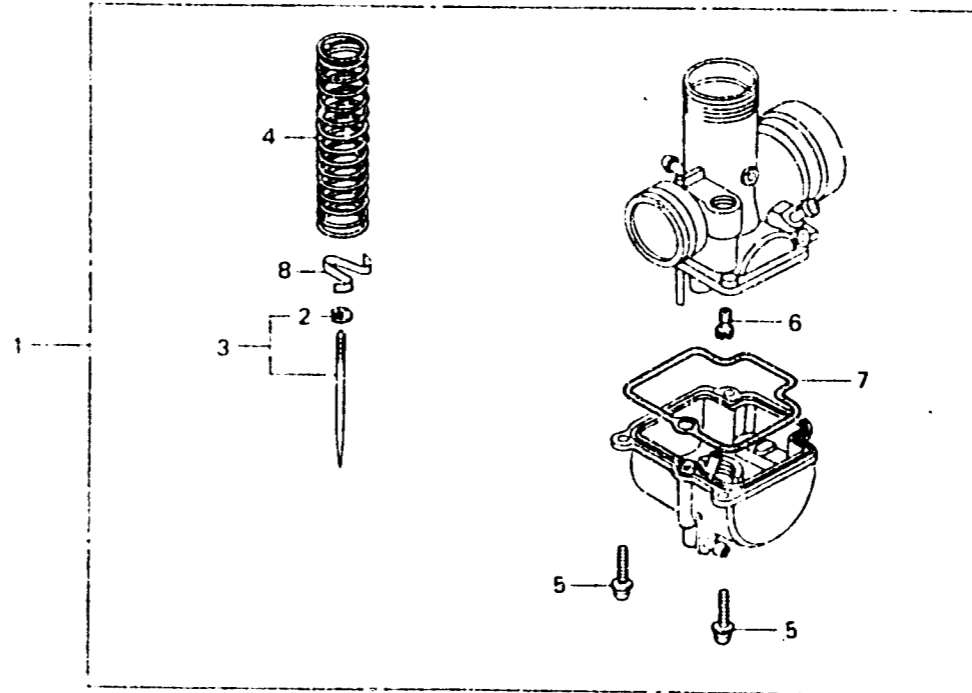

D 1

EOP-1

Carburetor optional parts kit

Trousse de pièces optionnelles de carburateur

Vergaser-Sonderzubehoresatz

FWD

BGC4-12

Item d'entretien	T.D.R.	N° de réf.	N° de pièce	Description	N° de requis CR80Re	N° de série	Code de zone
		1	16020-GC4-701	TROUSSE DE PIÈCES DE CARBRATEUR OPTIONNELLES	(1)		
		2	16115-169-004	AGRAFE DE BARRE	(1)		
		3	16201-GC4-701	JEU DE AIGUILLES DE GICLIEUR	(1)		
			16202-GC4-701	JEU DE AIGUILLES DE GICLIEUR	(1DB)		
			16203-GC4-701	JEU DE AIGUILLES DE GICLIEUR	(1DC)		
			16204-GC4-701	JEU DE AIGUILLES DE GICLIEUR	(1DD)		
			16205-GC4-701	JEU DE AIGUILLES DE GICLIEUR	(1DE)		
			16206-GC4-701	JEU DE AIGUILLES DE GICLIEUR	(1DF)		
			16207-GC4-701	JEU DE AIGUILLES DE GICLIEUR	(1DG)		
			16208-GC4-701	JEU DE AIGUILLES DE GICLIEUR	(1DH)		
					(1DJ)		
		4	16210-GC4-701	RESSORT DE BOBINE DE COMPRESSION	(1)		
		5	93892-04016-08	VIS A TETE A RONDELLE, 4X16	(10)		
		6	99101-357-1300	GICLIEUR PRINCIPAL, #130	(1)		
			99101-357-1320	GICLIEUR PRINCIPAL, #132	(1)		
			99101-357-1350	GICLIEUR PRINCIPAL, #135	(1)		
			99101-357-1380	GICLIEUR PRINCIPAL, #138	(1)		
			99101-357-1400	GICLIEUR PRINCIPAL, #140	(1)		
			99101-357-1420	GICLIEUR PRINCIPAL, #142	(1)		
			99101-357-1480	GICLIEUR PRINCIPAL, #148	(1)		
			99101-357-1500	GICLIEUR PRINCIPAL, #150	(1)		
			99101-357-1520	GICLIEUR PRINCIPAL, #152	(1)		