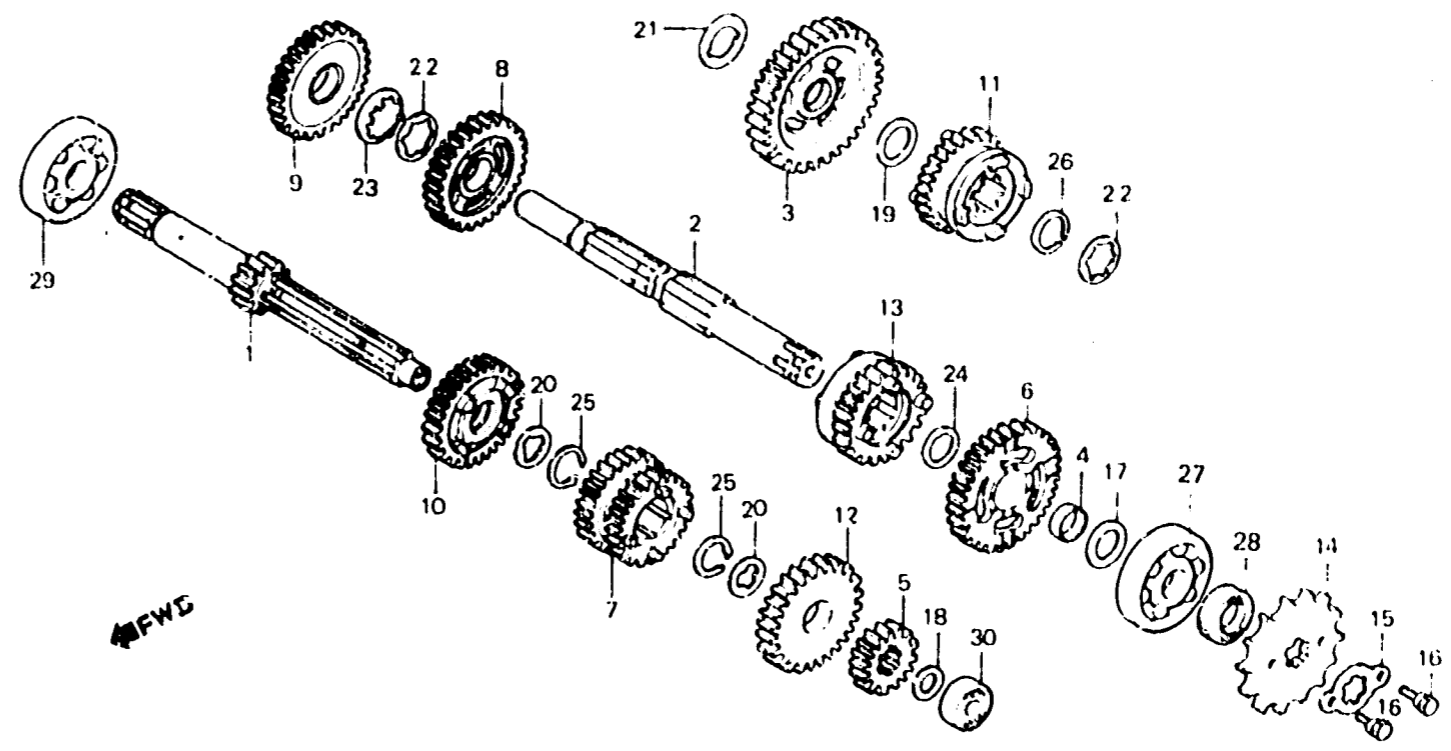

C 13

E-9

Transmission
Transmission
Gear

BGC4 - 9

Item d'entretien	T.D.R.	N° de réf.	N° de pièce	Description	N° de requis CR80RE	N° de série	Code de zone
		16	90084-041-000	BOULON DE FIXATION DE PIGNON DE COMMANDE	2		
		17	90448-357-000	RONDELLE DE BUTEE, 17.2MM	1		
		18	90452-188-600	RONDELLE DE BUTEE, 12MM	1		
		19	90452-437-000	RONDELLE DE BUTEE, 16.5MM	1		
		20	90481-115-000	RONDELLE CANNELEE, 17MM	2		
		21	90483-188-000	RONDELLE DE BUTEE, 15MM	1		
		22	90484-188-000	RONDELLE CANNELEE A 19MM	2		
		23	90485-188-600	RONDELLE BLOCAGE, 19MM	1		
		24	90486-188-600	RONDELLE DE BUTEE, 17MM	1		
		25	90801-001-000	CIRCLIP EXTERIEUR, 17MM	2		
		26	90802-188-010	CIRCLIP, 19MM	1		
		27	91007-GC4-701	ROULEMENT A BILLES RADIAL,	1		
		28	91201-415-013	JOINT D'ETANCHEITE D'HUILE,	1	6303	
		29	98120-82040-00	ROULEMENT A BILLES RADIAL,	1	17X28X7	
		30	98140-60010-00	ROULEMENT A BILLES RADIAL,	1	6204	
						6001	