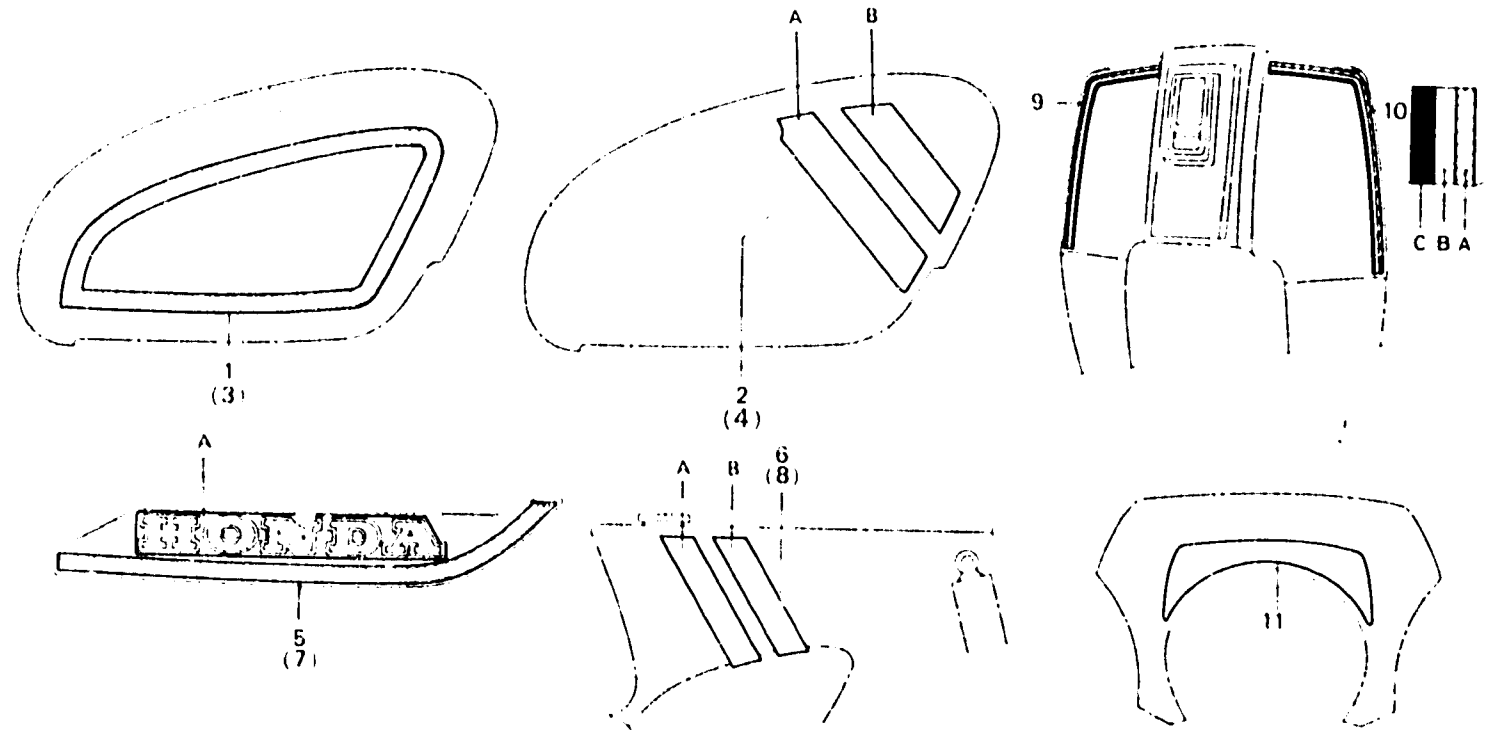

L 12

F-23

Stripe
(C70c • C70DMc)

Rayure
(C70c • C70DMc)

Streifen
(C70c • C70DMc)

Franja
(C70c • C70DMc)

BGB5 - 11

Item d'entretien	T.D.R.	N° de réf.	N° de pièce	Description	N° de requia				N° de série	Code de zone																									
					C	DMc	D	E																											
<p>Table de couleurs pour rayures (87103-GB5-620ZA, ZB, ZC) (87104-GB5-620ZA, ZB, ZC) (87121-GB5-620ZA, ZB, ZC) (87122-GB5-620ZA, ZB, ZC)</p> <table border="1"> <thead> <tr> <th rowspan="2">Type de Rayure</th> <th rowspan="2">Couleur principal</th> <th colspan="2">Position</th> </tr> <tr> <th>A</th> <th>B</th> </tr> </thead> <tbody> <tr> <td>Type 1</td> <td>NH-111 Blanc de Cortina</td> <td>Bleu</td> <td>Rouge</td> </tr> <tr> <td>Type 2</td> <td>PB-119 Bleu Lapis</td> <td>Blanc</td> <td>Rouge</td> </tr> <tr> <td>Type 3</td> <td>R-110 Rouge de Monza</td> <td>Blanc</td> <td>Bleu</td> </tr> </tbody> </table> <table border="1"> <thead> <tr> <th colspan="4">Lapis blue</th> </tr> </thead> <tbody> <tr> <td>Type 3</td> <td>R-110 Monza red</td> <td>White</td> <td>Blue</td> </tr> </tbody> </table>	Type de Rayure	Couleur principal	Position		A	B	Type 1	NH-111 Blanc de Cortina	Bleu	Rouge	Type 2	PB-119 Bleu Lapis	Blanc	Rouge	Type 3	R-110 Rouge de Monza	Blanc	Bleu	Lapis blue				Type 3	R-110 Monza red	White	Blue	1	87103-GB4-600	RAYURE DE COUVERCLE DE BOITE D'OUTLIS	1					E
			Type de Rayure	Couleur principal	Position																														
	A	B																																	
	Type 1	NH-111 Blanc de Cortina	Bleu	Rouge																															
	Type 2	PB-119 Bleu Lapis	Blanc	Rouge																															
	Type 3	R-110 Rouge de Monza	Blanc	Bleu																															
	Lapis blue																																		
	Type 3	R-110 Monza red	White	Blue																															
	2	87103-GB5-620ZA	RAYURE DE COUVERCLE DE BOITE DE BATTERIE *TYPE 1*	1																															
		87103-GB5-620ZB	RAYURE DE COUVERCLE DE BOITE DE BATTERIE *TYPE 2*	1																															
	87103-GB5-620ZC	RAYURE DE COUVERCLE DE BOITE DE BATTERIE *TYPE 3*	1																																
3	87104-GB4-600	RAYURE DE COUVERCLE DE BOITE DE BATTERIE	1						E																										
4	87104-GB5-620ZA	RAYURE DE COUVERCLE DE BOITE D'OUTLIS *TYPE 1*	1																																
	87104-GB5-620ZB	RAYURE DE COUVERCLE DE BOITE D'OUTLIS *TYPE 2*	1																																
	87104-GB5-620ZC	RAYURE DE COUVERCLE DE BOITE D'OUTLIS *TYPE 3*	1																																
5	87121-GB4-600ZA	RAYURE LATÉRALE DE CADRE D. *TYPE 1*	1						E																										
	87121-GB4-600ZB	RAYURE LATÉRALE DE CADRE D. *TYPE 2*	1						E																										