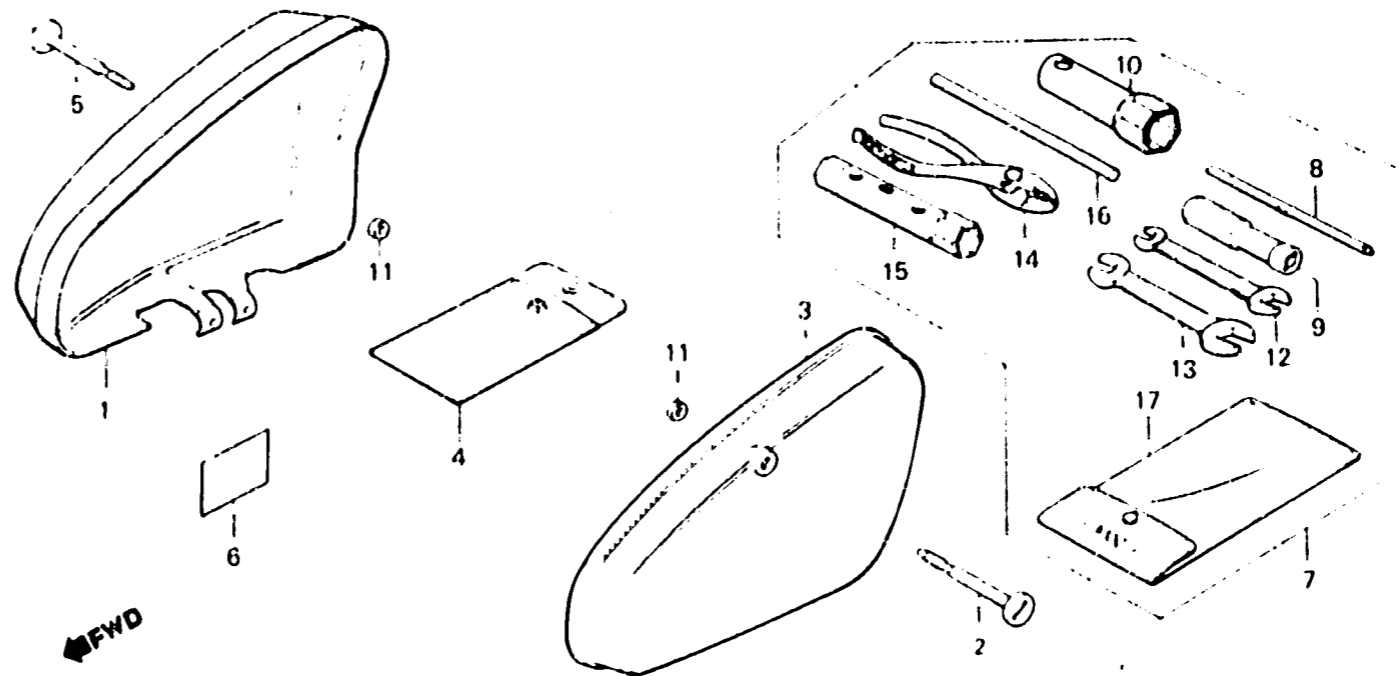

I 8

F-13

Tool • Side cover

Outils • Couvercle latéral

Werkzeug • Seitendeckel

Herramientas • Cubierta lateral

BGB4 - 21B

Item d'entretien	T.D.R.	N° de réf.	N° de pièce	Description	N° de requi				N° de série	Code de zone
					C	DMc	D	E		
			83500-GB4-680ZC	COUVERCLE LATERAL D. *YR-118M-S*				1		
2		83550-GB4-000	83550-GB4-680	LOQUET DE BOITIER D'OUTILS	1	1	1			
3		83600-GB6-700YN	83600-GB6-700YP	COUVERCLE, BATTERIE *NH-44M-S*			1			
				COUVERCLE, BATTERIE *PB-121M-S*			1			
		83600-GB6-700ZH		COUVERCLE, BATTERIE *PB-31*	1					CM
		83600-GB6-700ZJ		COUVERCLE, BATTERIE *R-110*	1	1				BH,CM,F,G
		83600-GB6-700ZK		COUVERCLE, BATTERIE *Y-31*	1					CM
		83600-GB6-700ZL		COUVERCLE, BATTERIE *NH-111*			1			
		83600-GB6-700ZM		COUVERCLE, BATTERIE *PB-119			1			
		83600-086-000ZV		COUVERCLE, BATTERIE *R-23*	1					E
		83600-086-000ZW		COUVERCLE, BATTERIE *PB-52*	1					E
		83600-GB4-680ZB		COUVERCLE LATERAL G. *PB-121M-S*				1		
		83600-GB4-680ZC		COUVERCLE LATERAL G. *YR-118M-S*				1		
4		83642-171-000	83642-GB4-680	SAC, MANUEL DE CONDUCTEUR	1	1	1			
5		83650-GB4-000		LOQUET BOITE BATTERIE	1					E