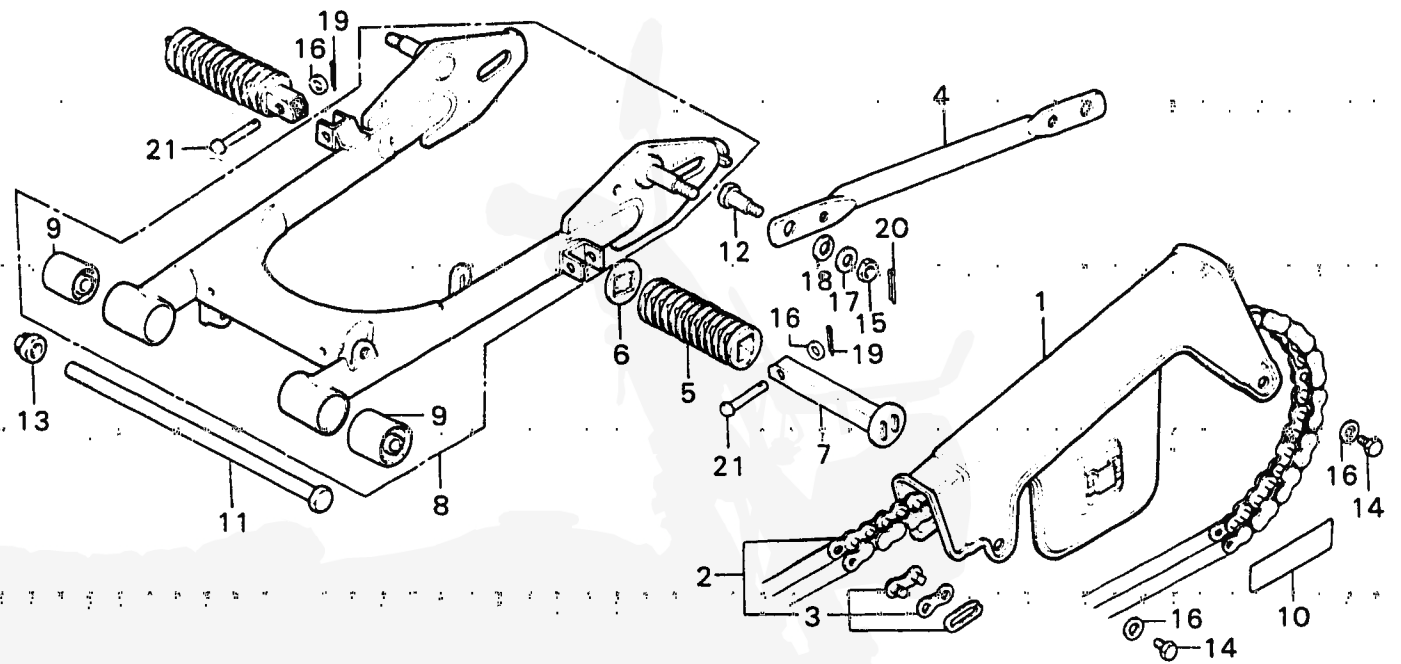

# F-16

Rear fork • Drive chain

Fourche arriere •

Chaine de commande

Hintere Schwinge •

Antriebskette

Horquilla trasera •

Cadena de mando

B151-16

WARTUNGSPUNKT	AP	REF.NR	TEILE-NR.	BESCHREIBUNG	MENGE XL50	SERIE-NR.	GEBIETS-CODE
		21	95015-81000	STIFT A, SOZIUSFUSSRASTE	2		DK, DM

www.Honda.CY50.de