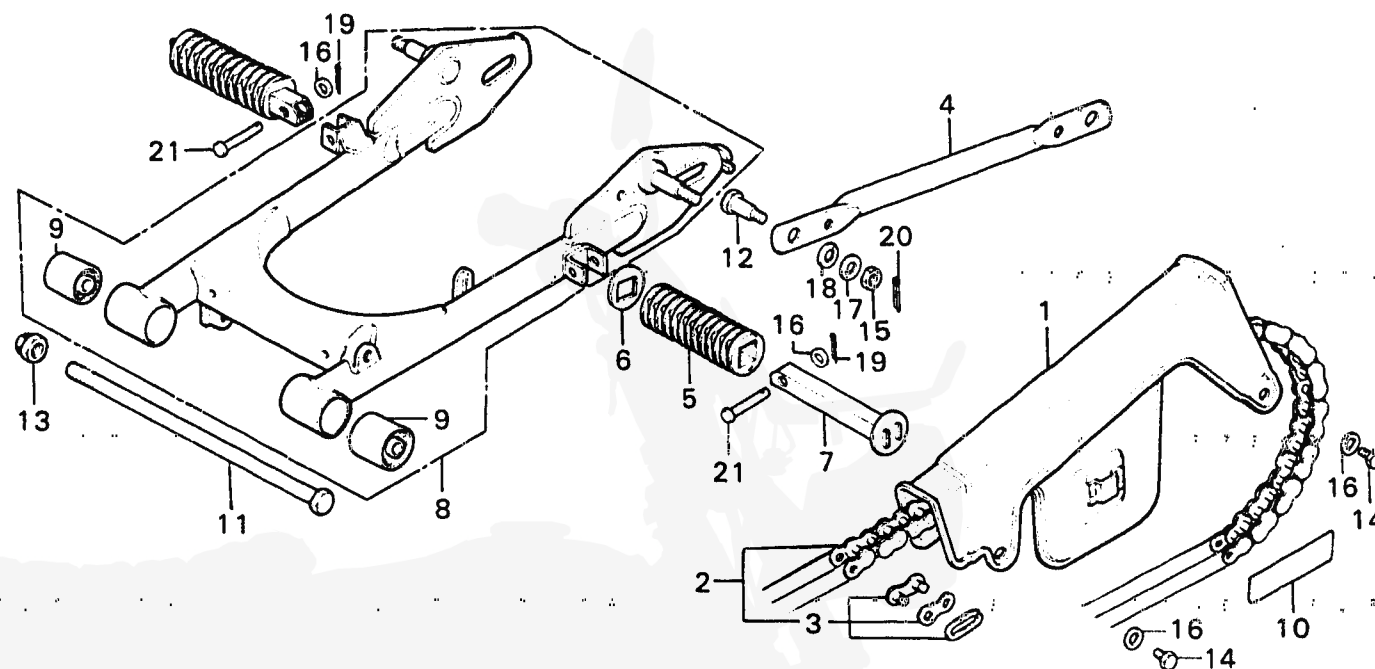

G 7

F-16

Rear fork • Drive chain

Fourche arriere •

Chaine de commande

Hintere Schwinge •

Antriebskette

Horquilla trasera •

Cadena de mando

B151-16

WARTUNGSPUNKT	AP	REF.NR	TEILE-NR.	BESCHREIBUNG	MENGE XL50	SERIE-NR.	GEBIETS-CODE
GEHAEUSE, ANTRIEBSKETTE	0.1	1	40510-152-000ZA	GEHAEUSE, ANTRIEBSKETTE *NH-1*	1		
ANTRIEBSKETTE	0.2	2	40530-051-690	ANTRIEBSKETTE (98L DAIDO)	1		
EINSCHL. DAZUGEHÖRIGER TEIL			40530-151-005	ANTRIEBSKETTE (98L. TAKASAGO)	1		
BREMSANSCHLAGARM, H.	0.7	3	40531-098-003	VERBINDER, ANTRIEBSKETTE	1		
SCHWINGE KOMPL., H.	0.9			(DAIDO)			
GUMMIBUCHSE, H. SCHWINGEN-			40531-150-005	VERBINDER, ANTRIEBSKETTE	1		
DREHZAPFEN				(TAKASAGO)			
		4	43431-152-000	BREMSANSCHLAGARM, H.	1		
		5	50710-377-000	GUMMI, SOZIUSFUSSRASTE	2		DK, DM
		6	50712-377-000	SCHÉIBE, SOZIUSFUSSRASTE	2		DK, DM
		7	50715-377-000	FUSSRASTE, SOZIUS	2		DK, DM
		8	52000-152-000ZC	SCHWINGE KOMPL., H. *NH-1*	1		DK, DM