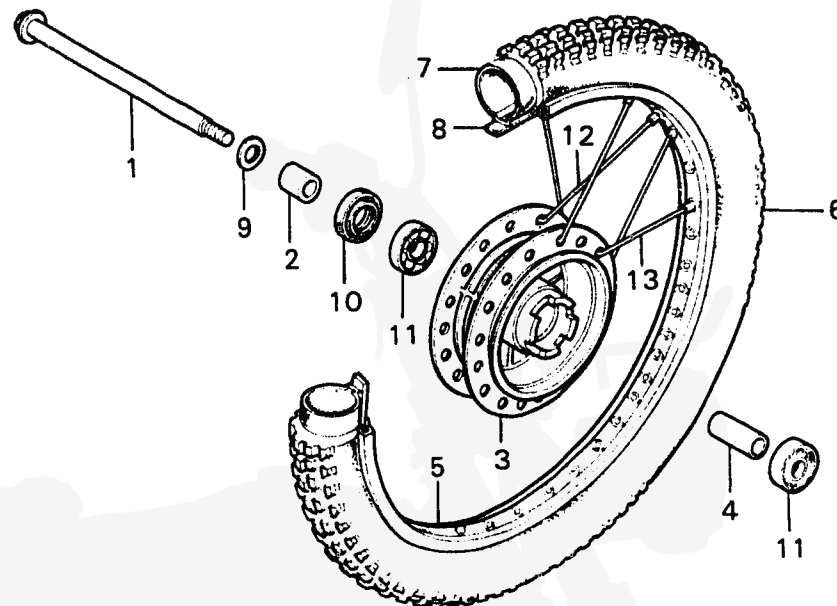

**F 5**

**F-8**

Front wheel

Roue avant

Vorderrad

Rueda delantera

B151-8

WARTUNGSPUNKT	AP	REF.NR	TEILE-NR.	BESCHREIBUNG	MENGE XL50	SERIE-NR.	GEBIETS-CODE
ACHSE, V. RAD	0.2	1	44301-107-000	ACHSE, V. RAD	1		
EINSCHL. DAZUGEHÖRIGER TEIL		2	44311-229-000	SEITENHUELSE, V. RAD	1		
RADNABE, V.	2.6	3	44601-150-000	RADNABE, V.	1		
DISTANZHUELSE, V. ACHSE	0.4	4	44620-400-000	DISTANZHUELSE, V. ACHSE	1		
RADIALKUGELLAGER, 6301U (JEWEILS 0,1 DAZUZAEHLEN.)		5	44701-118-013	FELGE, V. RAD (DAIDO)	1	1010206	B,DK,G
FELGE, V. RAD	2.2		44701-152-711	FELGE, V. RAD (1.40X16 DAIDO)	1	1010207	B,DK,G
REIFEN, V.	0.9				1		DM
EINSCHL. DAZUGEHÖRIGER TEIL							
SIMMERRING, 21X37X7	0.3						
		6	44711-118-003	REIFEN, V. (2.50-16-4PR BS)	1		
			44711-118-006	REIFEN, V. (2.50-16-4PR NITTO)	1		
		7	44712-118-003	SCHLAUCH, V. RAD (2.50-16 BS)	1		
			44712-118-006	SCHLAUCH, V. RAD (2.50-16 NITTO)	1		
		8	44713-118-003	FELGENBAND, V. (BS)	1		
			44713-118-006	FELGENBAND, V. (NITTO)	1		
		9	90528-229-000	SCHEIBE, 12.5MM	1		