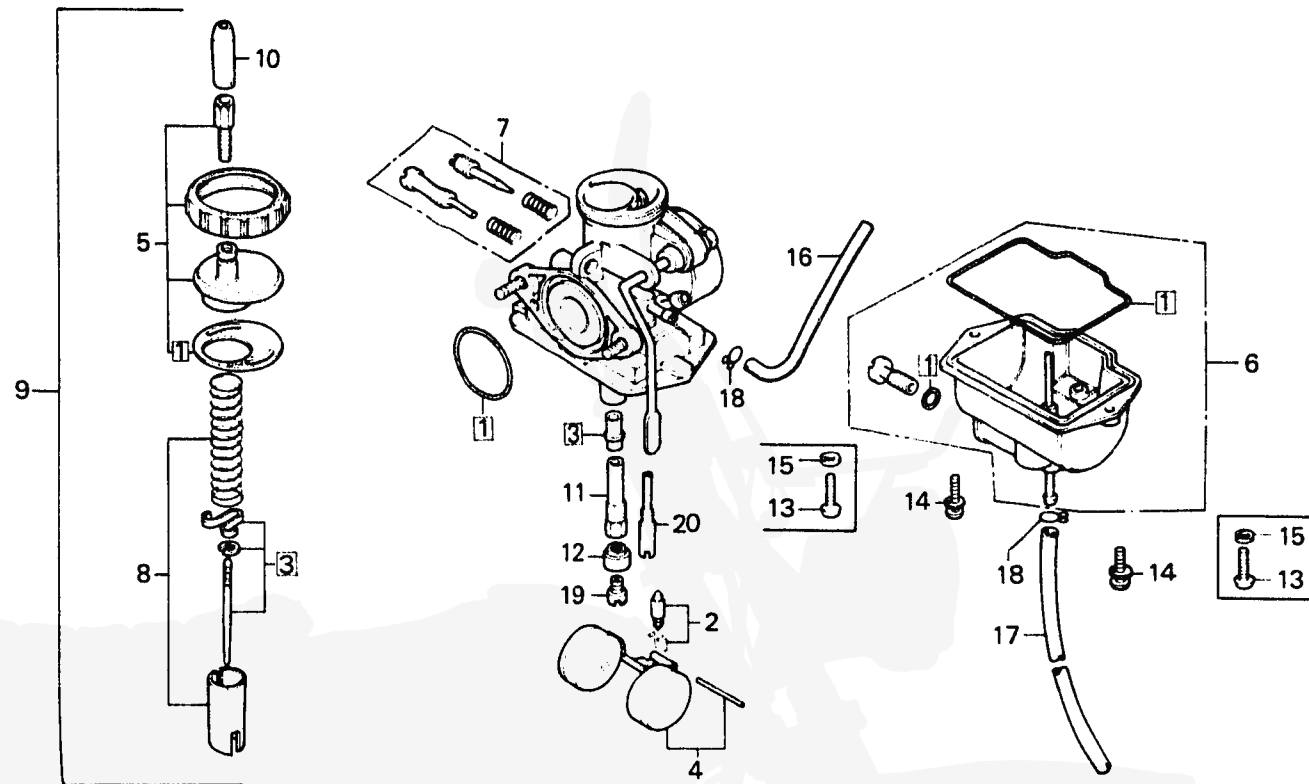

**D 8**

**E-12**

**Carburetor**

**Carburateur**

**Vergaser**

**Carburador**

B150-1A

WARTUNGSPUNKT	AP	REF.NR	TEILE-NR.	BESCHREIBUNG	MENGE XL50	SERIE-NR.	GEBIETS-CODE
		11	16165-151-004	HALTER, NAELDUESE	1		DK, DM
			16165-151-610	HALTER, NAELDUESE	1		B, G
		12	16168-355-700	DUESENHALTER	1		
		13	93500-04012-0A	KEGELKOPFSCHRAUBE 4X12	2		DK, DM
		14	93892-04012-08	SCHRAUBE MIT SCHEIBE 4X12	2		B, G
		15	94111-04000	FEDERING, 4MM	2		DK, DM
		16	95001-35150-40	BENZINSCHLAUCH, 3.5X150	1		DM
					1	PC08B <b>C</b>	DK
					1	PC14A <b>B</b>	B, G
		17	95001-35300-40	BENZINSCHLAUCH, 3.5X300	1		
		18	95002-02070	KLEMME B7, SCHLAUCH	1		PC08B <b>B</b> DK
					1	PC14A <b>A</b>	B, G
					2		DM
					2	PC08B <b>C</b>	DK
					2	PC14A <b>B</b>	B, G
		19	99101-116-0620	HAUP TDUESE, #62	1		B, G
			99101-116-0780	HAUP TDUESE, #78	1		DK, DM
		20	99103-355-0350	LEERLAUFDUESE #35	1		