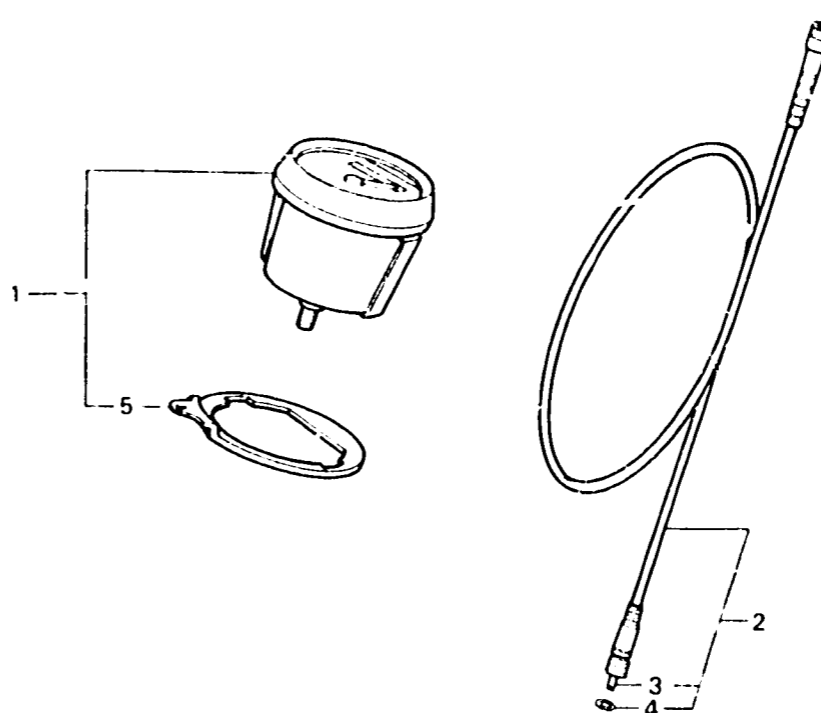

**D 3**

**F-2**

Meter

Compteurs

Messer

BKJ2-38

Item d'entretien	T.D.R.	N° de réf.	N° de pièce	Description	N° de requis TLM50F	N° de série	Code de zone
ENS. COMPTEUR DE VITESSE	0.1	1	37200-KR9-008	ENS. COMPTEUR DE VITESSE	1		
• CABLE COMP. COMPTEUR DE VITESSE		2	44830-KR9-000	CABLE COMP. COMPTEUR DE VITESSE	1		
• CABLE INTERIEUR		3	44831-KR9-000	CABLE INTERIEUR	1		
		4	44835-KJ2-003	JOINT TORIQUE, 7.8X2.5	1		
			44835-KJ2-005	JOINT TORIQUE, 7.8X2.4	1		
		5	61320-KR9-000	APPUI DE COMPTEUR DE VITESSE	1		