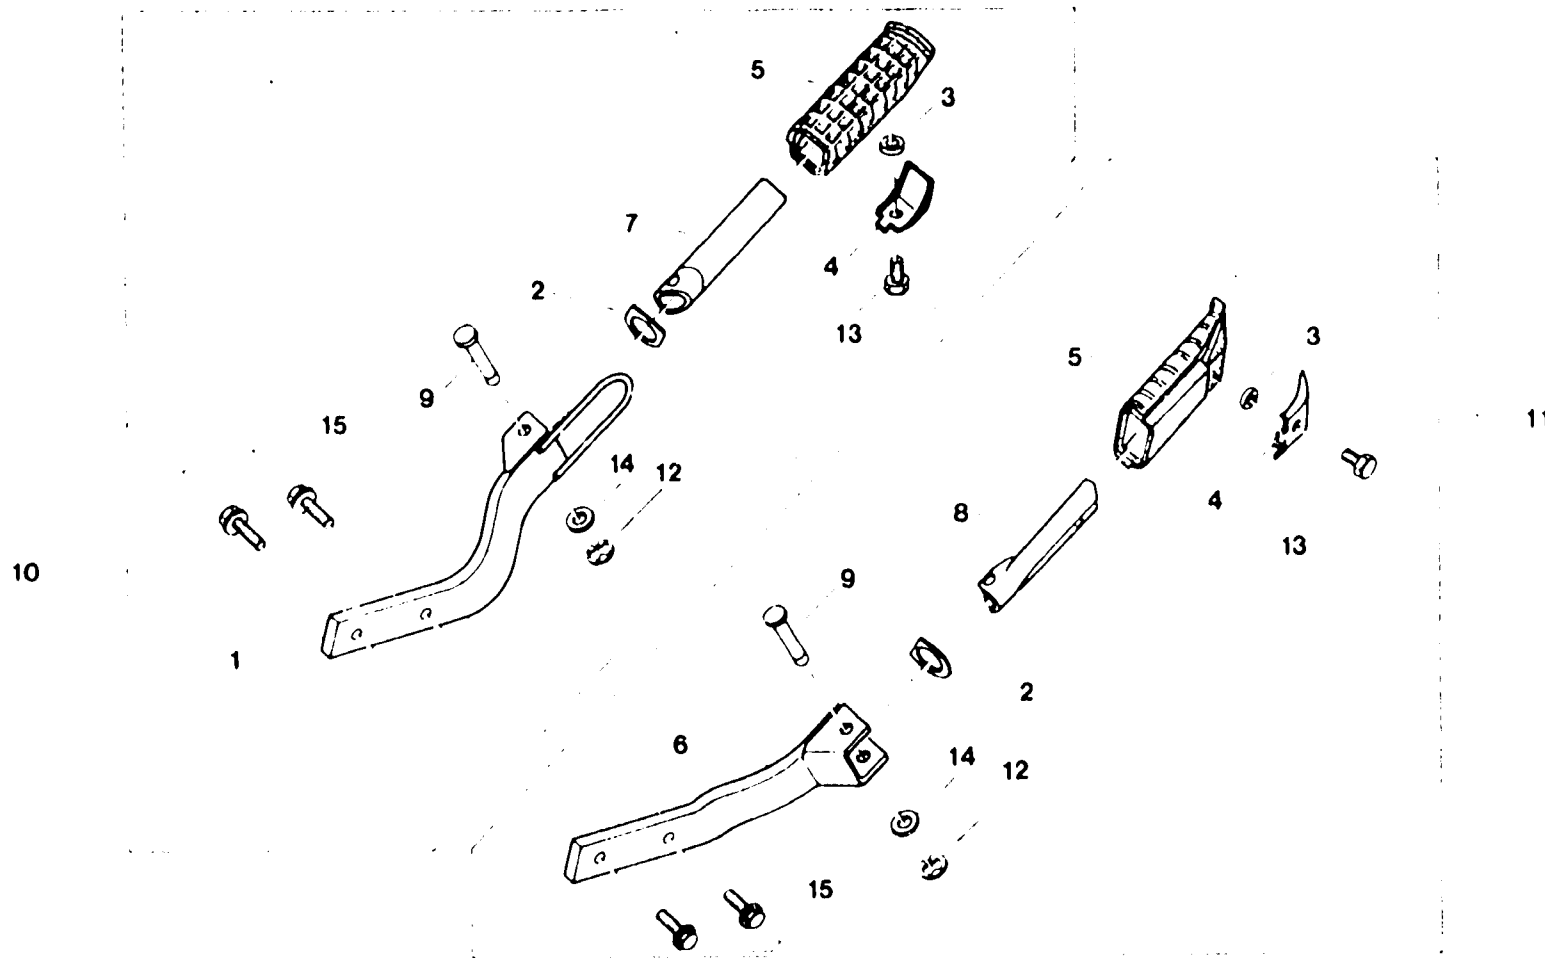

MARCHE-PIEDS
(OPTION)

N de Rét	REFERENCE PIECE	DESIGNATION	NBRE	N' DE SERIE
1	50600 GJ3 600	MARCHE-PIEDS DROIT -----	(1)	
2	50620 GJ3 600	PLAQUE -----	(2)	
3	50618 KE8 000	ENTRETOISE (6,5 X 11 X 3 mm) -----	(2)	
4	50619 KE8 000	ARRETOIR -----	(2)	
5	50661 KE8 000	CAOUTCHOUC -----	(2)	
6	50700 GJ3 600	MARCHE-PIEDS GAUCHE -----	(1)	
7	50711 GJ3 600	MARCHE-PIEDS DROIT -----	(1)	
8	50712 GJ3 600	MARCHE-PIEDS GAUCHE -----	(1)	
9	50716 GJ3 600	AXE -----	(2)	
10	50720 GJ3 600	MARCHE-PIEDS DROIT -----	(1)	
11	50730 GJ3 600	MARCHE-PIEDS GAUCHE -----	(1)	
12	90605 166 720	CIRCLIPS 12 mm -----	(2)	
13	92000 06012 OG	VIS A TETE HEXAGONALE (6 X 12 mm) -----	(2)	
14	94101 08000	RONDELLE PLATE 8 mm -----	(2)	
15	95700 08020 07	VIS A TETE EPAULEE (8 X 20 mm) -----	(4)	