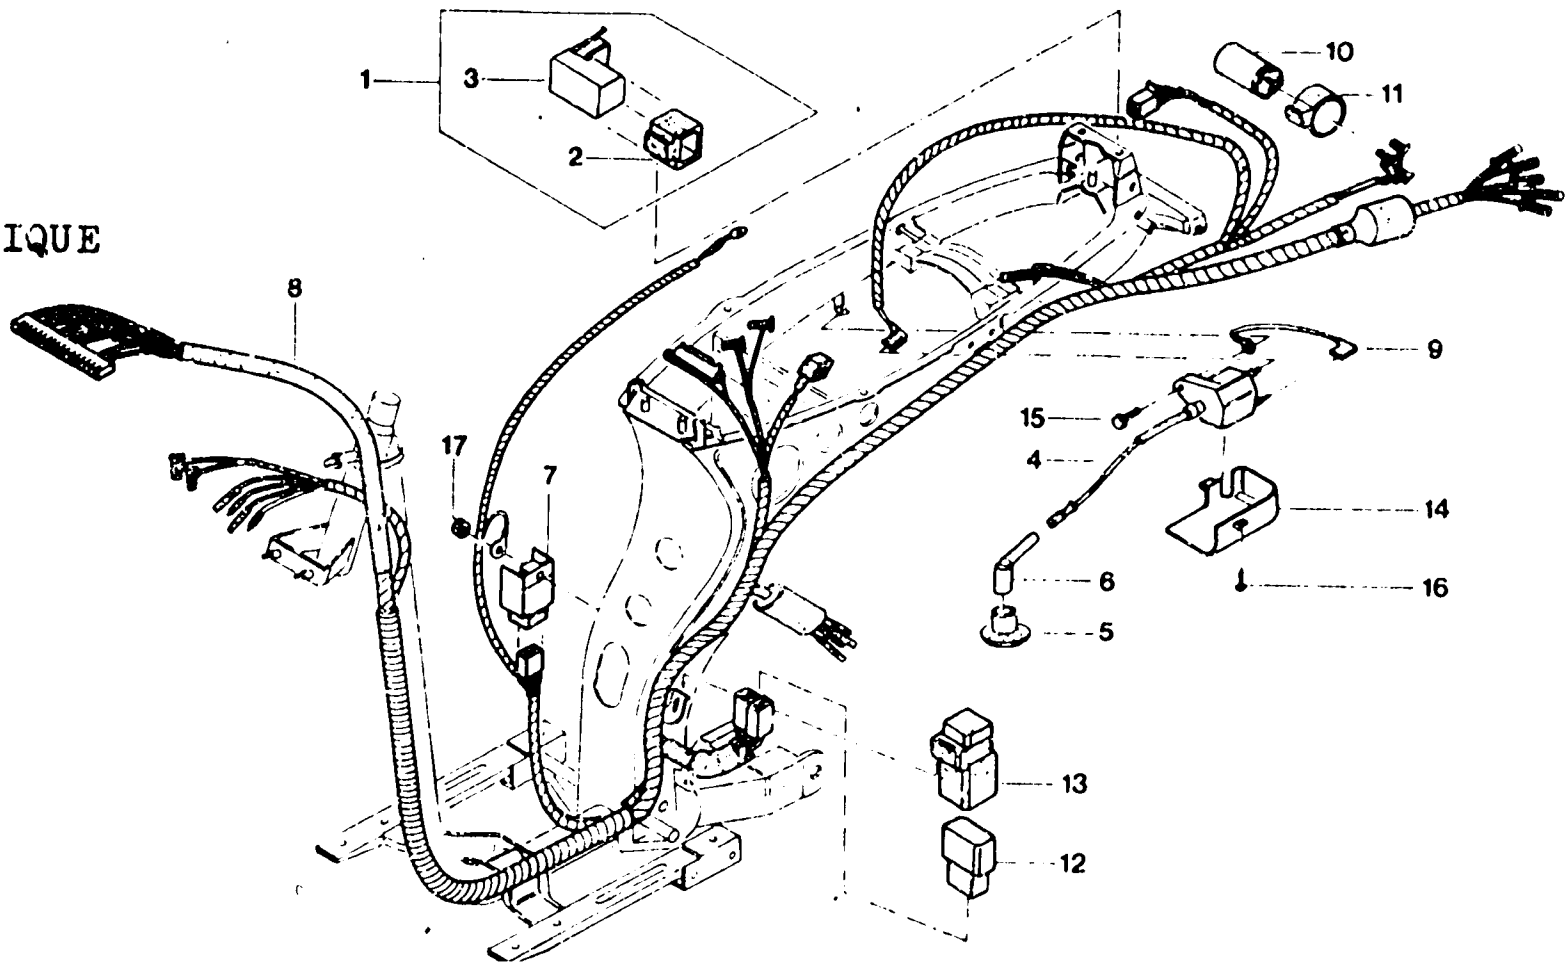

FAISCEAU ELECTRIQUE
BOBINE
RELAIS

N° de Réf.	REFERENCE PIECE	DESIGNATION	NBRE	N° DE SERIE
1	30400 197 000	ENSEMBLE DE C D I -----	1	
2	30410 187 008	RELAIS DE C D I -----	1	
3	30406 471 000	SUPPORT DE C D I -----	1	
4	30510 GJ3 600	BOBINE -----	1	
5	30605 GC8 000	JOINT -----	1	
6	30700 GA7 010	CAPUCHON ANTIPARASITE -----	1	
7	31600 GC1 701	REGULATEUR -----	1	
8	32100 GJ3 600	FAISCEAU DE CABLES -----	1	
9	32101 446 850	FIL ELECTRIQUE -----	1	
10	38301 GE8 008	RELAIS DE CLIGNOTANT -----	1	
11	38306 GE8 008	SUPPORT DE RELAIS -----	1	
12	38501 GF4 701	RELAIS DE DEMARREUR -----	1	
13	38506 GF4 701	SUPPORT DE RELAIS -----	1	
14	80115 GF3 600	CAPOT DE BOBINE -----	1	
15	92000 05020 0A	VIS A TETE HEXAGONALE 5 X 20 mm -----	1	
16	93901 24420	VIS AUTOTARAUDUSE 4 X 16 mm -----	1	
17	94050 06050	BOROU 6 mm -----	1	