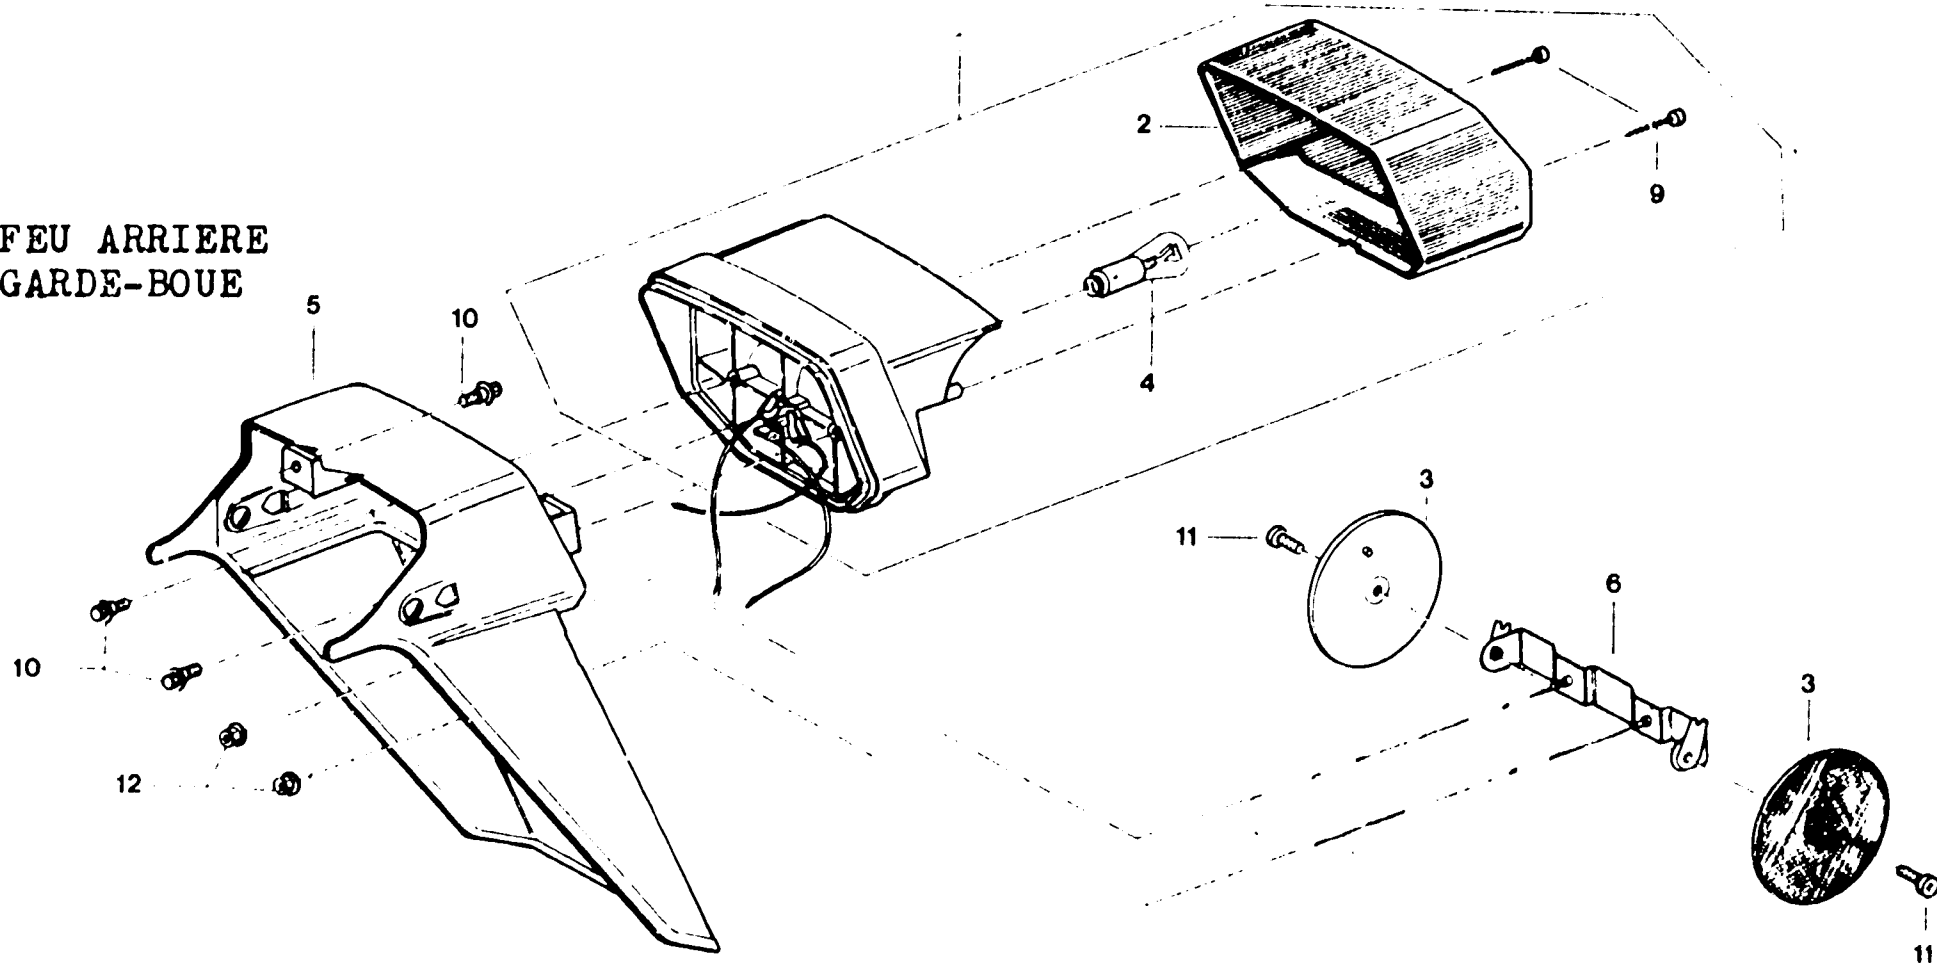

**FEU ARRIERE
GARDE-BOUE**

N° de Réf.	REFERENCE PIECE	DESIGNATION	NBRE	N° DE SERIE
1	33701 GJ4 711	FEU ARRIERE -----	1	
2	33702 GJ4 711	CAPUCHON -----	1	
3	33740 197 721	REFLECTEUR -----	2	
4	34911 634 611	AMPOULE (120 v - 21/5 W) -----	1	
5	80105 GJ3 600	GARDE-BOUE ARRIERE -----	1	
6	81215 GJ3 620	SUPPORT -----	1	
9	90105 GJ4 711	VIS AUTOTARAUDEUSE 3,5 X 30 mm -----	2	
10	90112 GC3 000	VIS 5 mm -----	3	
11	93500 05010 OA	VIS A TETE CRUCIFORME 5 X 10 mm -----	2	
12	94050 05000	ECROU EPAULE 5 mm -----	2	