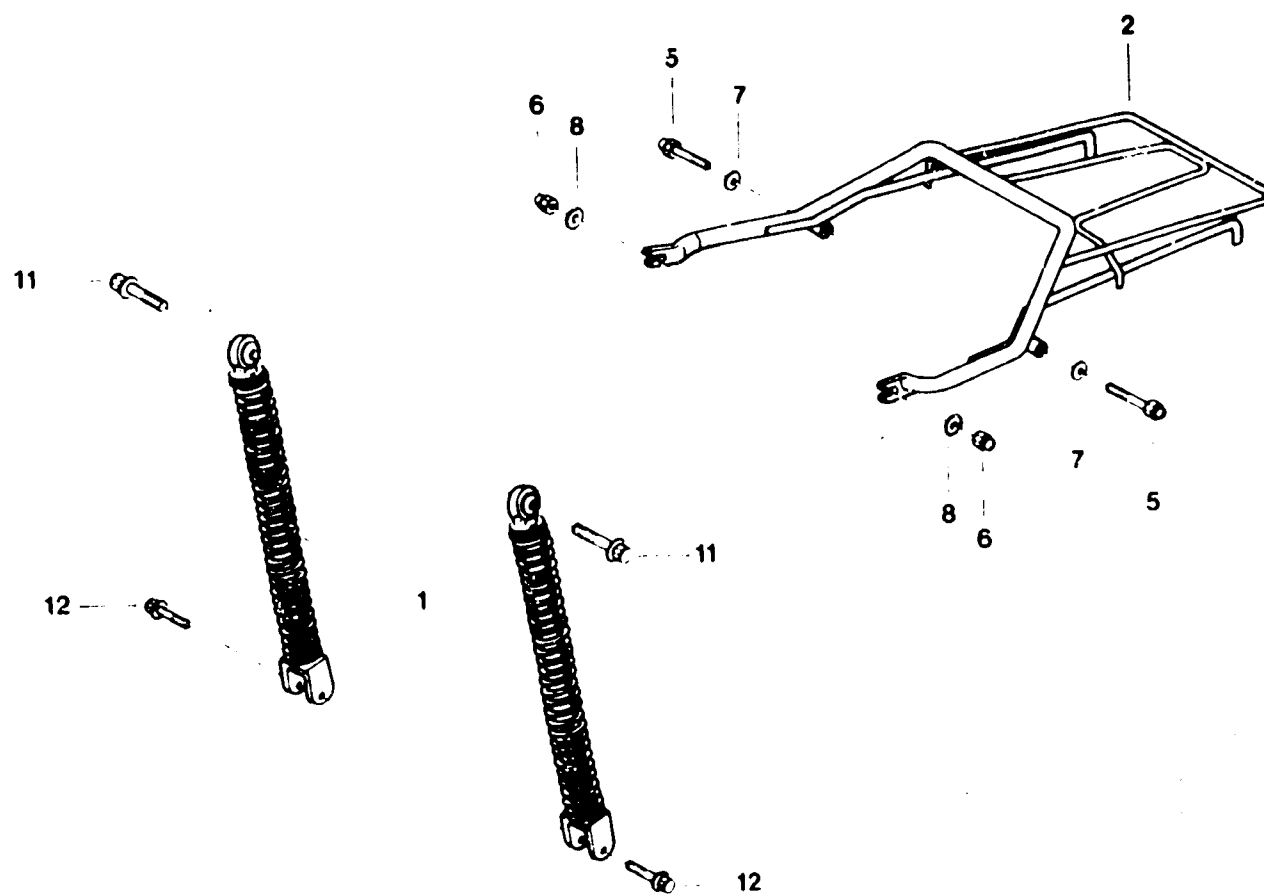

**AMORTISSEUR ARRIERE
PORTE-BAGAGES**

N° de Réf.	REFERENCE PIECE	DESIGNATION	NBRE	N° DE SERIE
1	52400 GJ3 600	AMORTISSEUR ARRIERE -----	2	
2	81200 GJ3 600	PORTE-BAGAGES -----	1	
5	92500 06040 OG	VIS A TETE HEXAGONALE (6 X 40 mm) -----	2	
6	94021 08070 OS	ECROU BORGNE 8 mm -----	2	
7	94101 06700	RONDELLE PLATE 6 mm -----	2	
8	90504 GJ3 600	RONDELLE A 8 mm -----	2	
11	95800 10040 00	VIS A TETE EPAULEE A0 X 40 mm -----	2	
12	95900 08032 00	VIS A TETE EPAULEE 8 X 32 mm -----	2	