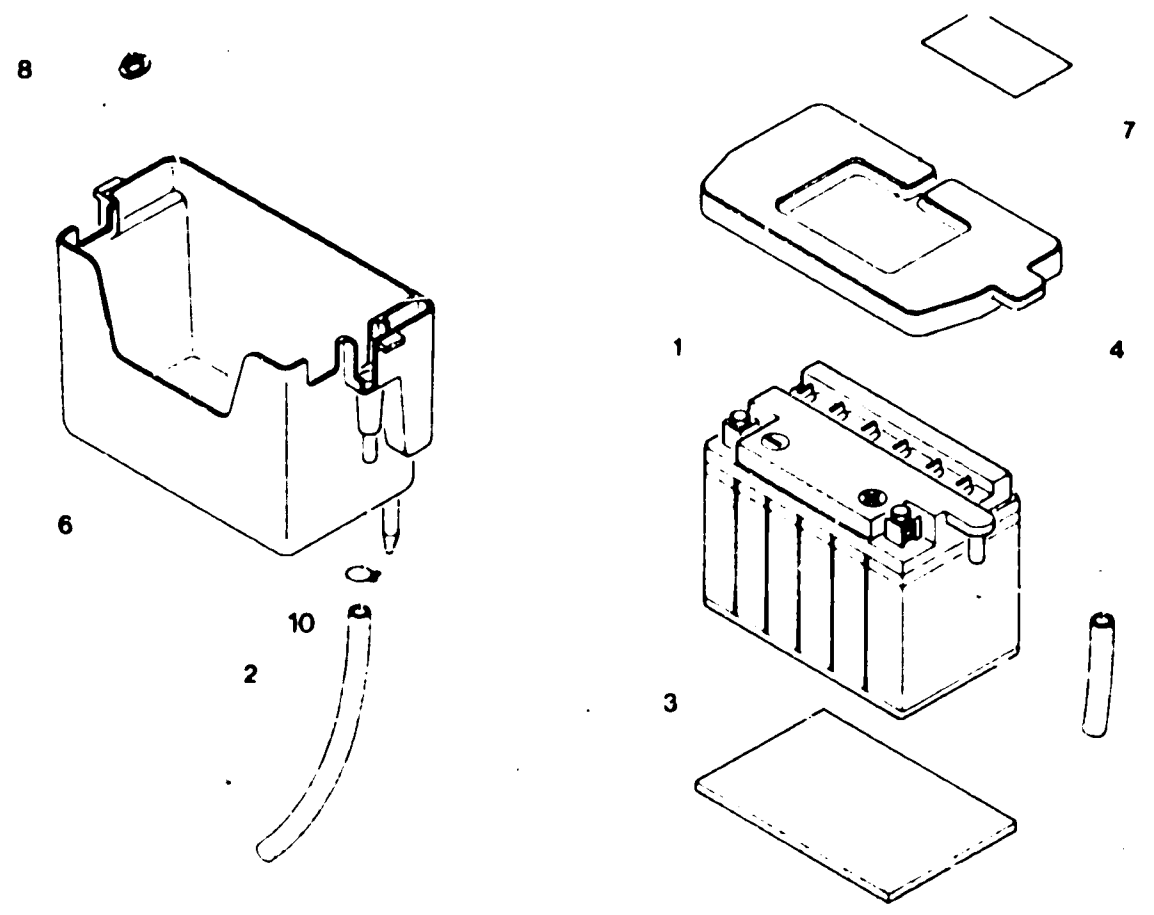

BATTERIE

N° de Réf.	REFERENCE PIECE	DESIGNATION	NBRE	N° DE SERIE
1	31500 197 711	BATTERIE (12 N 4) -----	1	
2	31502 GJ2 000	TUBE -----	1	
3	31508 GA7 000	CAOUTCHOUC -----	1	
4	50322 GJ3 600	COUVERCLE DE BATTERIE -----	1	
6	50325 GJ3 600	COFFRE A BATTERIE -----	1	
7	87506 GJ3 620	ETIQUETTE -----	1	
8	90302 187 000	ECROU EPAULE 6 mm -----	1	
9	95005 45045 30	TUBE (4,5 X 45 mm) -----	1	
10	95002 02080	CLIP B8 -----	1	