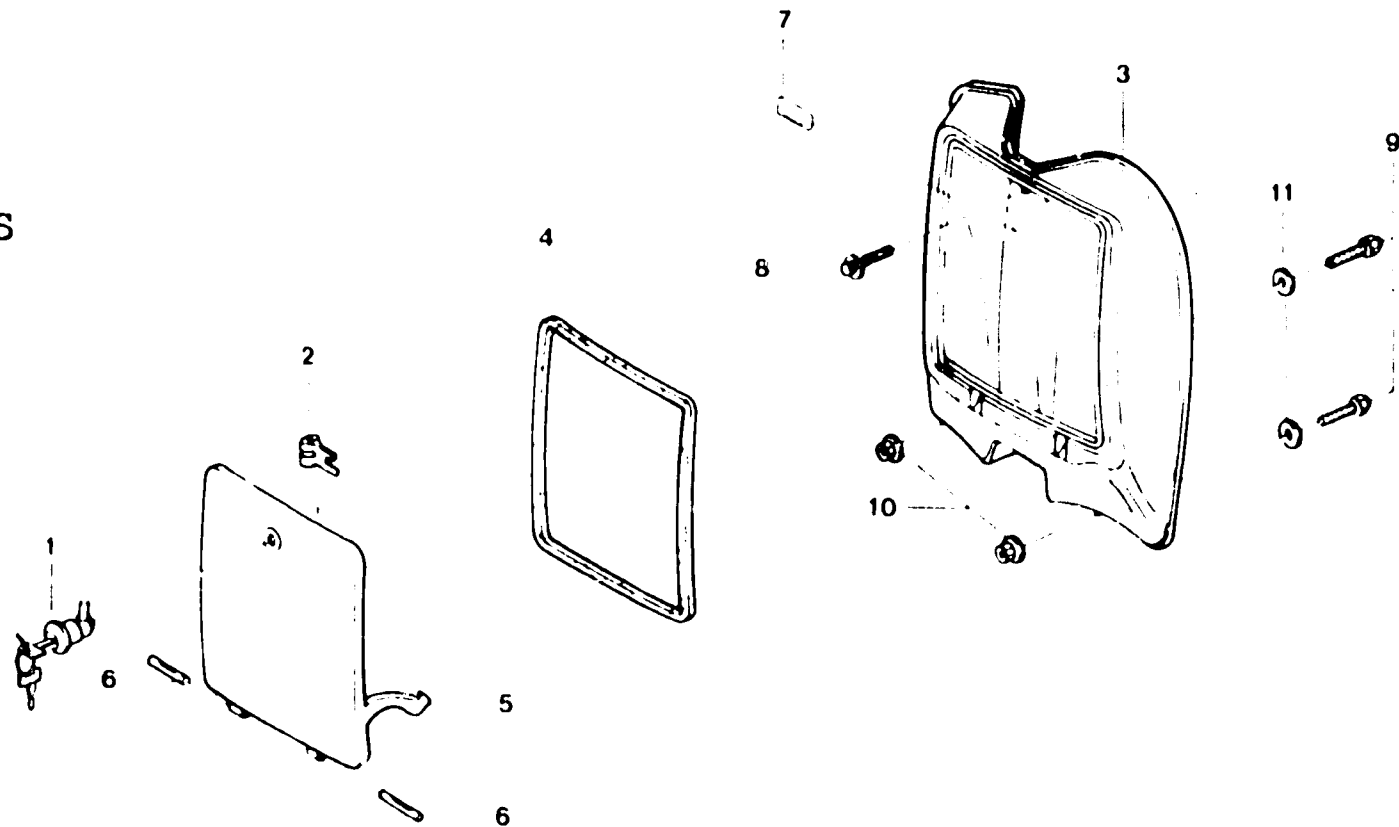

BOITE A GANTS
(OPTION)

N° de Réf	REFERENCE PIECE	DESIGNATION	NBRE	N° DE SERIE
1	35010 GJ3 690	SERRURE -----	1	
2	75581 673 000	RESSORT -----	1	
3	81131 GJ2 000 ZA	BOITE A GANTS (NH 111 - BLANC) -----	1	
3	81131 GJ2 000 ZB	BOITE A GANTS (R 110 - ROUGE) -----	1	
3	81131 GJ2 000 ZC	BOITE A GANTS (PB 109 - BLEU) -----	1	
4	81137 GJ2 000	CAOUTCHOUC -----	1	
5	81141 GJ2 000 ZA	COUVERCLE (NH 111 - BLANC) -----	1	
5	81141 GJ2 000 ZB	COUVERCLE (R 110 - ROUGE) -----	1	
5	81141 GJ2 000 ZC	COUVERCLE (PB 109 - BLEU) -----	1	
6	81143 GC8 000	AXE -----	2	
7	81218 GJ3 620	ETIQUETTE -----	1	
8	90111 162 000	VIS A TETE EPAULEE 6 mm -----	1	
9	90115 GA7 720	VIS SPECIALE 5 X 16 mm -----	2	
10	94050 05000	ECROU EPAULE 5 mm -----	2	
11	94103 05000	RONDELLE PLATE 5 mm -----	2	