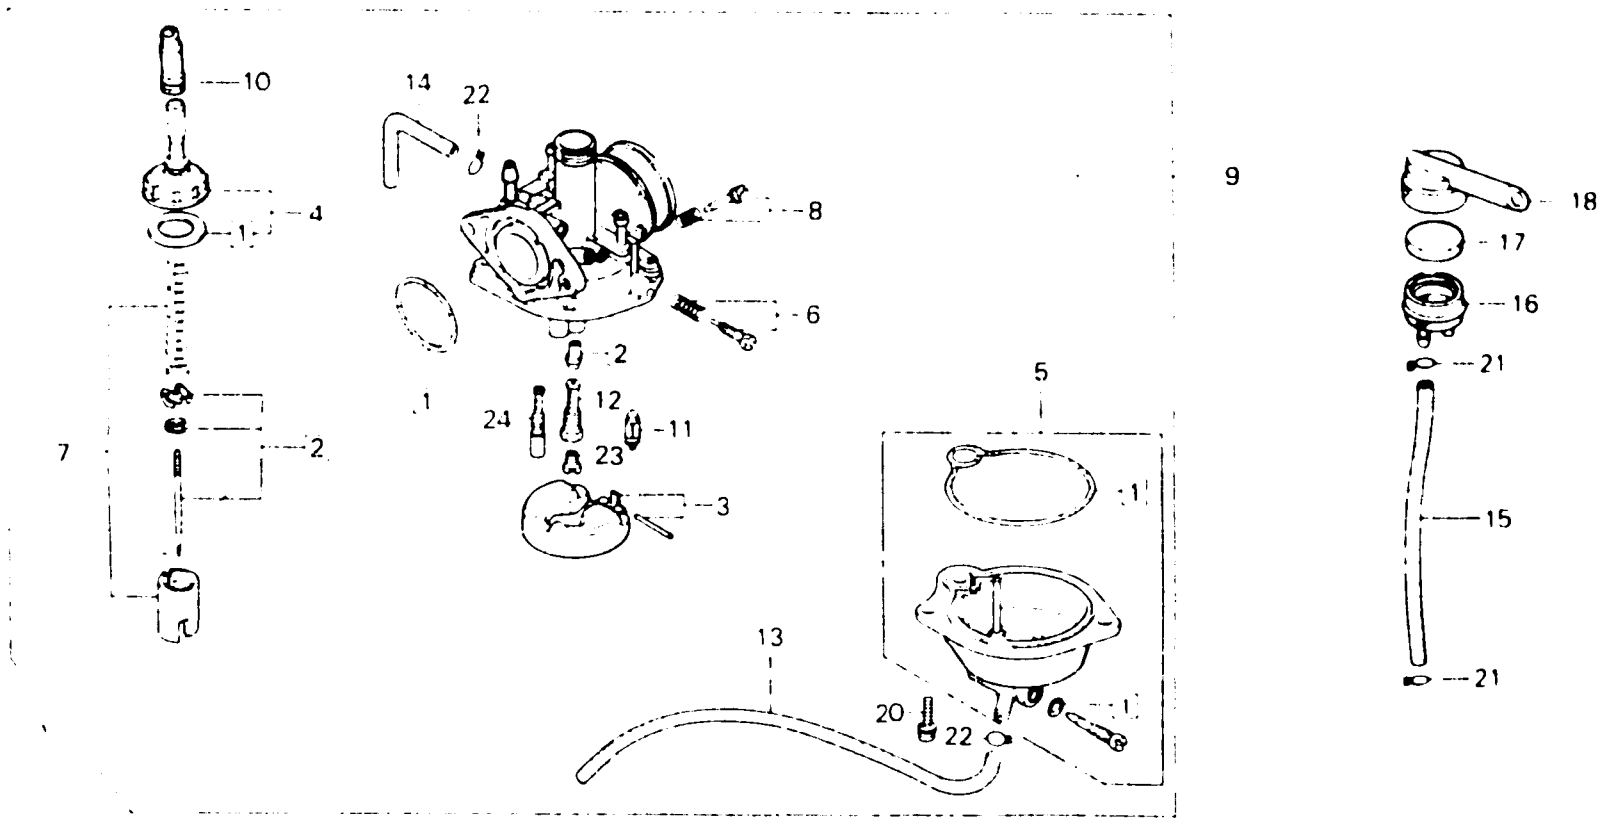

CARBURATEUR

N° de Réf.	REFERENCE PIECE	DESIGNATION	NBRE	N° DE SERIE
1	16010 GC7 004	POCHETTE DE JOINTS -----	1	
2	16012 GC7 711	ENSEMBLE D'AIGUILLE -----	1	
3	16013 GC7 004	FLOTTEUR -----	1	
4	16014 GC6 003	BOUCHON -----	1	
5	16015 GC7 014	CUVE -----	1	
6	16016 GB4 003	JEU DE VIS A -----	1	
7	16022 GC7 711	CLAPET -----	1	
8	16028 187 004	JEU DE VIS B -----	1	
9	16100 G33 731	ENSEMBLE DE CARBURATEUR -----	1	
10	16118 439 921	CAPUCHON -----	1	
11	16155 883 005	POINTEAU -----	1	
12	16165 GC7 711	SUPPORT D'AIGUILLE -----	1	
13	16199 GJ3 601	TUBE D'ESSENCE -----	1	
14	16199 GC7 004	TUBE -----	1	
15	16607 GC8 000	TUBE DE STARTER -----	2	