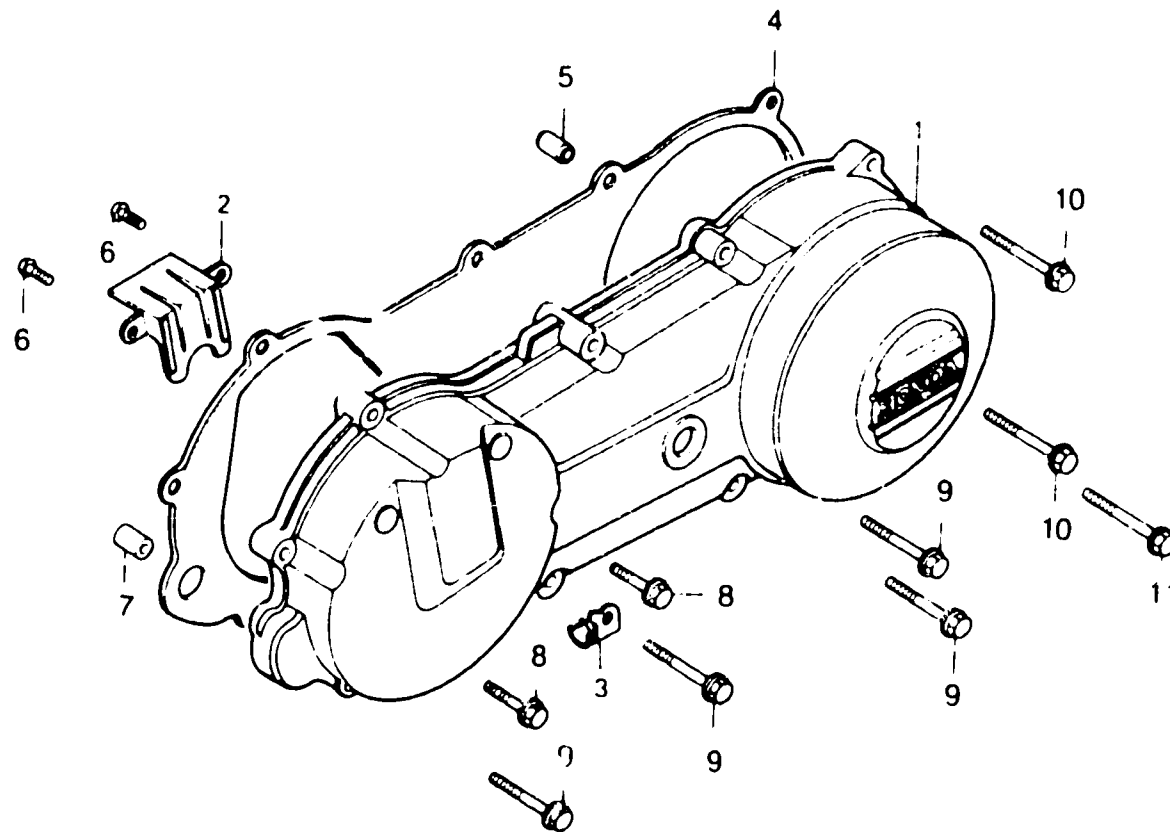

**COUVERCLE GAUCHE**

N° de Réf.	REFERENCE PIECE	DESIGNATION	NBRE	N° DE SERIE
1	11341 GJ3 600 CP	COUVERCLE GAUCHE -----	1	
2	11345 GC7 000	SUPPORT -----	1	
3	11351 GJ3 600	CLIP -----	1	
4	11395 GJ3 600	JOINT -----	1	
5	90801 GC8 000	PIED DE CENTRAGE -----	1	
6	93500 06008 01	VIS A TETE EPAULEE (6 X 8 mm) -----	1	
7	94301 10140	GOUPILLE (10 X 14 mm) -----	2	
8	96000 06025 00	VIS A TETE EPAULEE (6 X 25 mm) -----	1	
9	96000 06040 00	VIS A TETE EPAULEE (6 X 40 mm) -----	2	
10	96000 06050 00	VIS A TETE EPAULEE (6 X 50 mm) -----	4	
11	96000 06070 00	VIS A TETE EPAULEE (6 X 70 mm) -----	2	