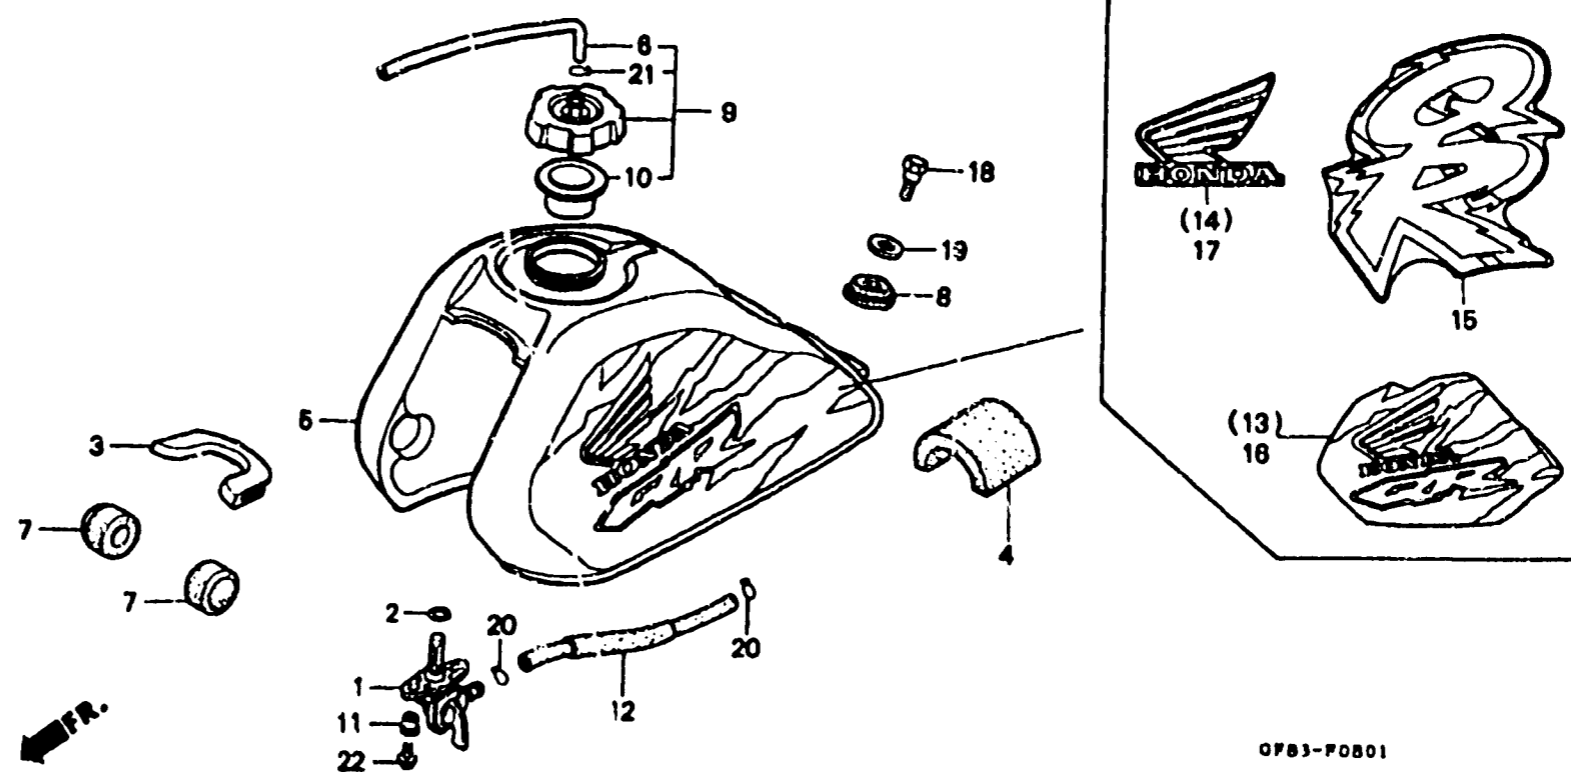

E 14

F-8-1

Fuel tank
(QR50M·R·V)

Réservoir d'essence
(QR50M·R·V)

Benzintank
(QR50M·R·V)

GF83-P0801

619111

Item d'entretien	T.D.R.	N° de réf.	N° de pièce	Description	N° de requis QR50						N° de série	Code de zone
					D	E	F	M	R	V		
ENS. ROBINET CARBURANT.....	0.2	* 1	16950-GF8-740	ENS. ROBINET CARBURANT.....	-	-	-	1	1	1		
(PIECES RELATIVES Y COMPRISES)		* 2	16997-467-000	JOINT TORIQUE, 11.8X3.55.....	-	-	-	1	1	1		
JEU DE RESERVOIR D'ESSENCE.....	0.3	* 3	17505-GF8-000	TAMPON DE RESERVOIR D'ESSENCE (B)	-	-	-	1	1	1		
		* 4	17506-GF8-000	TAMPON DE RESERVOIR D'ESSENCE (C)	-	-	-	1	1	1		
		* 5	17520-GF8-740ZA	JEU DE RESERVOIR D'ESSENCE (WL)	-	-	-	1	1	1		
				R120.....ROUGE DE FLAMME	-	-	-	1	-	-		
		* 17520-GF8-750ZA		*NH138*.....BLANC SHASTA	-	-	-	-	1	-		
		* 17520-GF8-690ZA		JEU DE RESERVOIR D'ESSENCE *TYPE1*(WL)	-	-	-	-	-	1		
		* 6	17520-357-000	TUBE DE RESPIRATION DE BOUCHON ESSENCE	-	-	-	1	1	1		
		* 7	17611-GF8-000	TAMPON DE RESERVOIR D'ESSENCE (A)	-	-	-	2	2	2		
		* 8	17613-GF8-000	COUSSIN DE RESERVOIR D'ESSENCE AR.	-	-	-	1	1	1		
		* 9	17620-GF8-000	ENS. BOUCHON DE RESERVOIR D'ESSENCE	-	-	-	1	1	1		
		* 10	17624-GF8-003	JOINT DE CHAPEAU D'ESSENCE....	-	-	-	1	1	1		
		* 11	17626-467-000	COLLIER DE FIXATION DE RESERVOIR D'ESSENCE	-	-	-	2	2	2		
		* 12	17682-GF8-000	TUYAU D'ESSENCE, 4.5X180.....	-	-	-	1	1	1		
		* 13	87123-GF8-690ZA	MARQUE DE RESERVOIR D'ESSENCE: D. *TYPE1*	-	-	-	-	-	1		