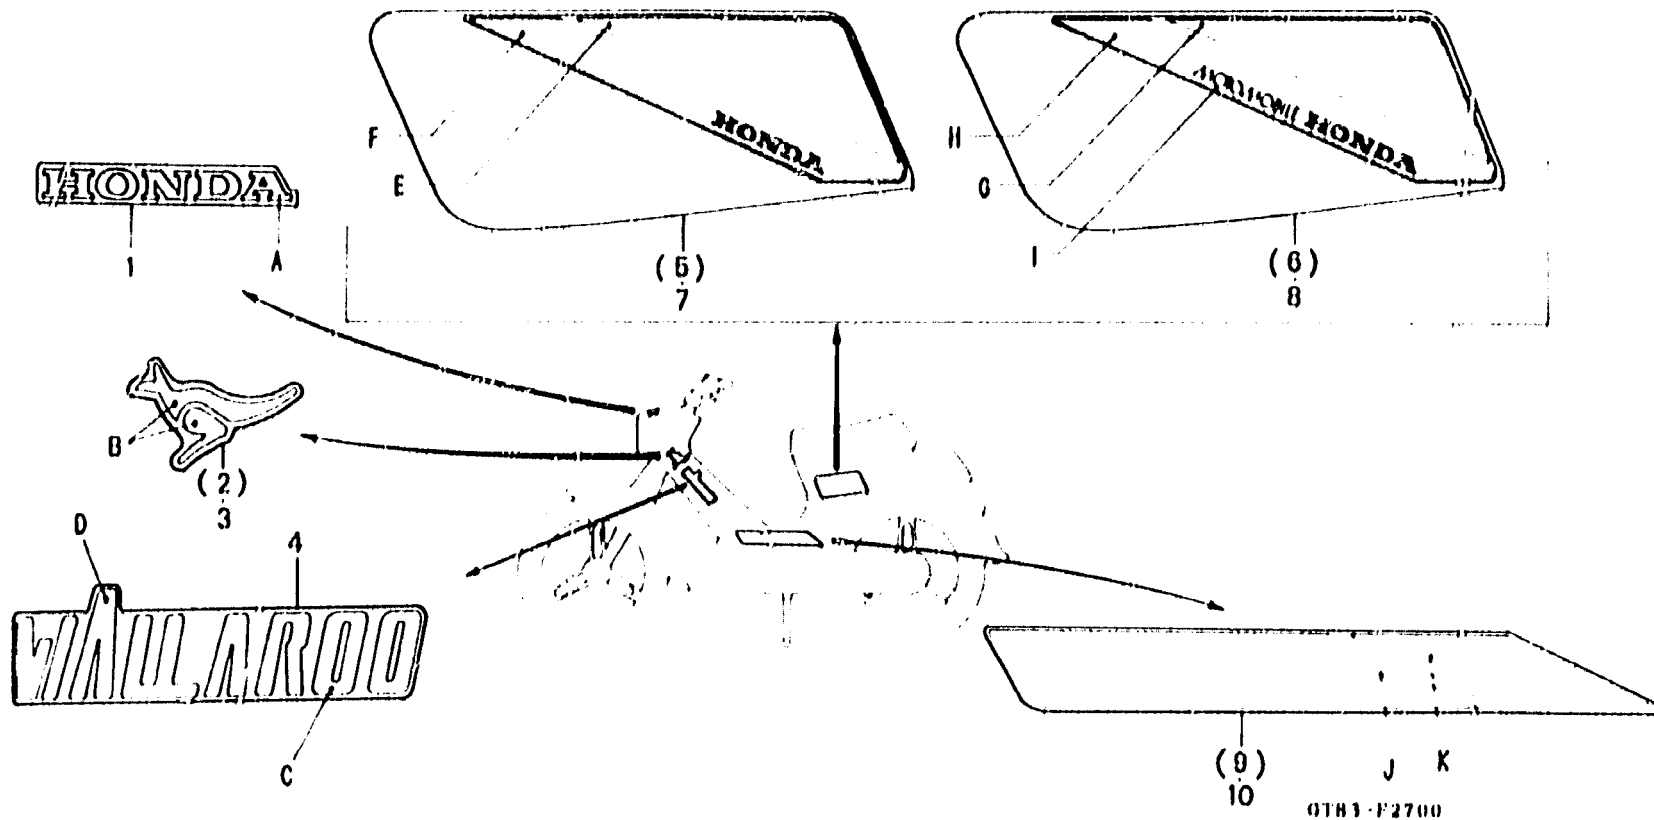

**H 5**

**F - 27**

Stripo • Mark  
 (PK50L • ML • SL • SML)  
 Rayuro • Marque  
 (PK50L • ML • SL • SML)  
 Streep • Merkleken  
 (PK50L • ML • SL • SML)

Item d'entretien	T.D.R.	N° de ref.	N° de pièce	Description	N° de requis					N° de série		Code de zone
					L	ML	SL	SML	N	MN	SN	
		87139-G18-680ZG		RAYURE DE COUVERCLE DE CORPS								
				G. #TYPE7#	(1)	(1)	-	-	-	-	-	PO,SP
		87139-G18-680ZH		RAYURE DE COUVERCLE DE CORPS								
				G. #TYPE8#	(1)	(1)	-	-	-	-	-	B,F
				(1)(1)	-	-	-	-	-	-	-	PO,SP
		87139-G18-680ZJ		RAYURE DE COUVERCLE DE CORPS								
				G. #TYPE9#	(1)	-	-	-	-	-	-	F, SP