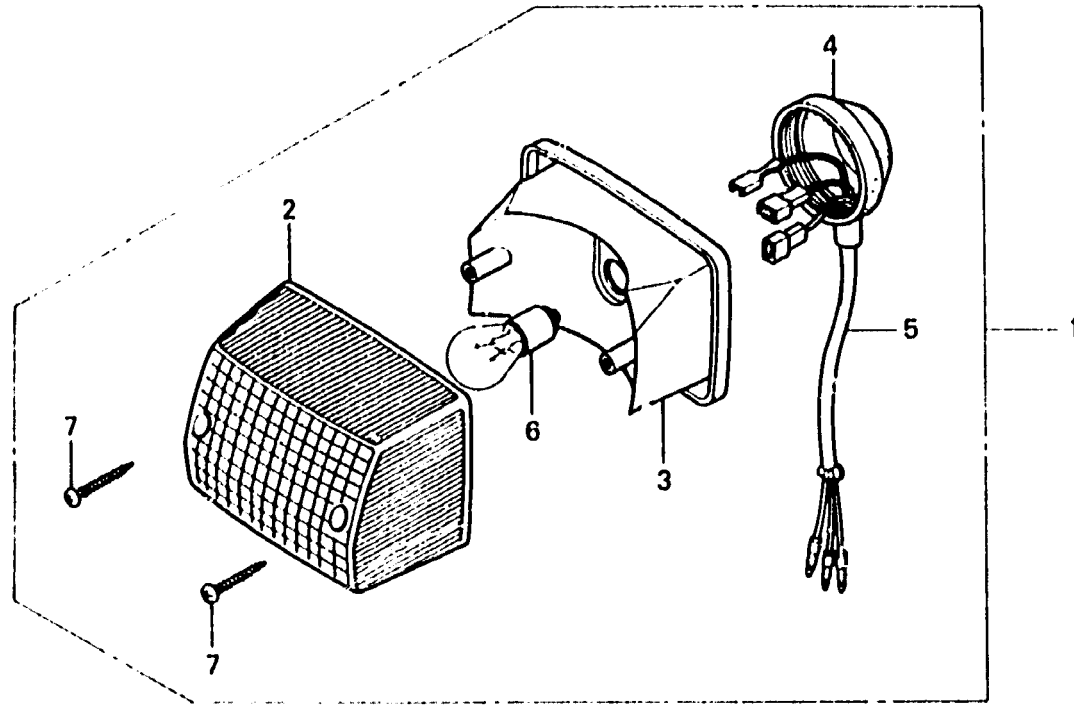

G 8

FR. →

F - 22

Taillight

Feu arrière

Achterlicht

GT83-F2200

Item dentretien	T.D.R.	N°de. réf.	N°e pièce	Description	N°e requis					N°de série	Code de zone	
					PK50				N			N°de
					L	ML	SL	SML			MN	SN
UNITE DE FEU AR.....	0.3	1	33701-G18-601	UNITE DE FEU AR.....	(1)	(1)	(1)	(1)	(1)	(1)	(1)	
BASE COMP. FEU AR.....	0.4	2	33702-KAK-902	LENTILLE DE FEU AR.....	(1)	(1)	(1)	(1)	(1)	(1)	(1)	
FIL COMP. FEU AR.		3	33704-KAK-901	BASE COMP. FEU AR. . . . .	(1)	(1)	(1)	(1)	(1)	(1)	(1)	
AMPOULE.....	0.1	4	33706-G18-601	SOUFFLET DE FEU ARRIERE.....	(1)	(1)	(1)	(1)	(1)	(1)	(1)	
		5	33708-G18-601	FIL COMP. FEU AR.....	(1)	(1)	(1)	(1)	(1)	(1)	(1)	
		6	34911-634-611	AMPOULE (12V 21/5W)(ECE).....	(1)	(1)	(1)	(1)	(1)	(1)	(1)	
		7	90105-G18-681	VIS AUTO-TARAUDEUSE, 4X22.....	(2)	(2)	(2)	(2)	(2)	(2)	(2)	