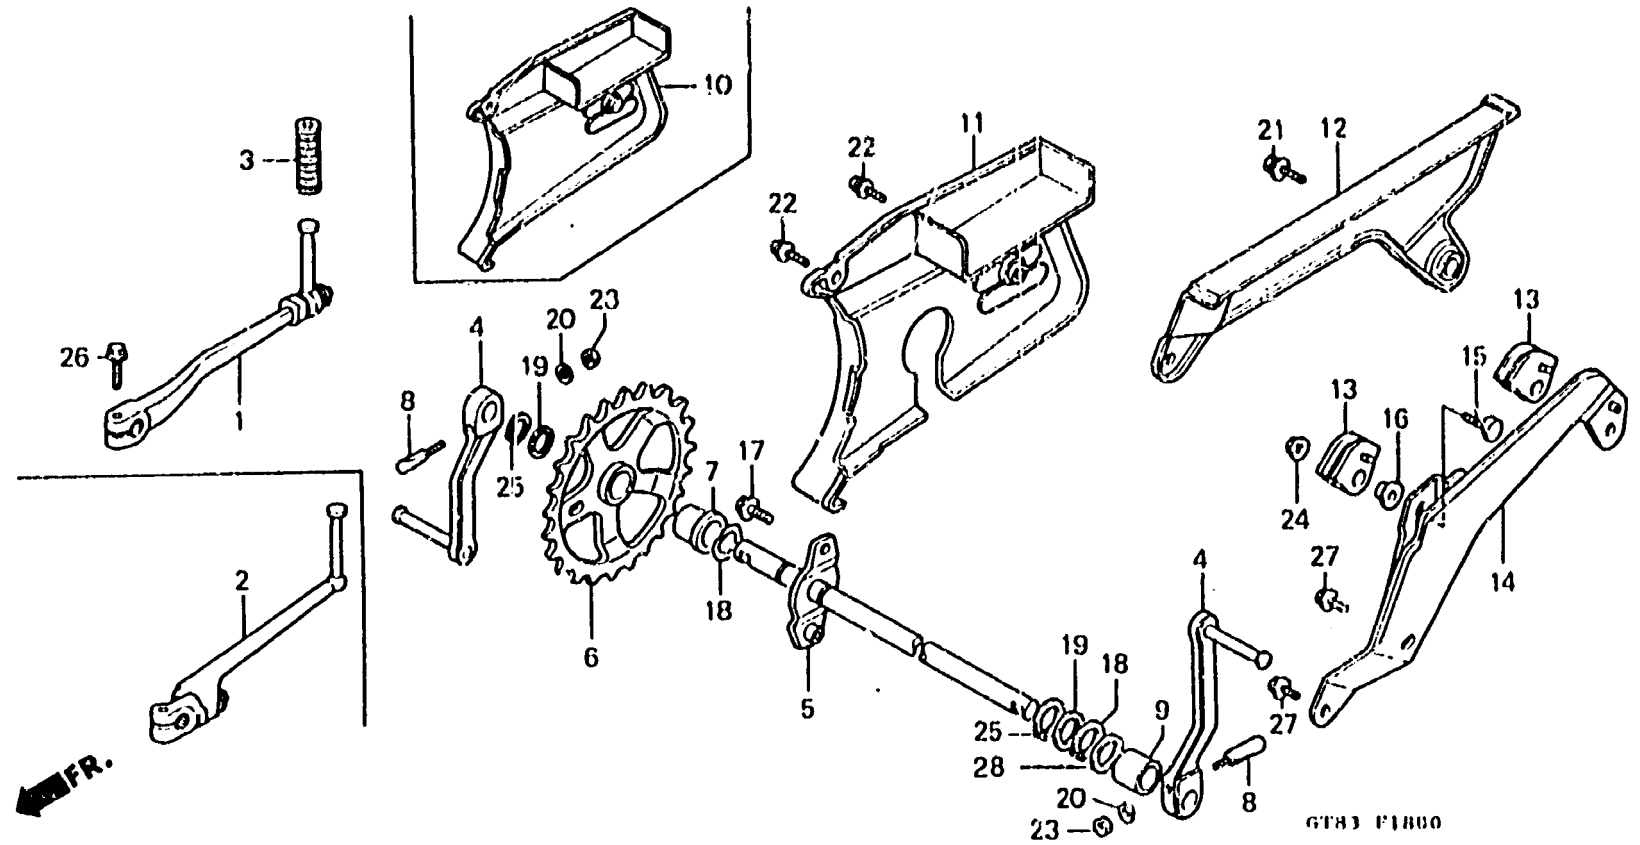

G 3

F-18

Pedal-Kick starter arm

Pédale.
Bras de démarrage

Pedaal-Trapstarterarm

Item de entretien	T.D.R.	N de. réf.	Nae pièce	Description	N de requis					N de série	Code de zone	
					PK50							
					L	ML	SL	SM	N	MN	SN	
21		93404-06012-07		RONDELLE A BOULON, 6X12.....	1	1	-	-	1	1	-	SP
22		93891-05020-07		VIS A TETE A RONDELLE, 5X20...	2	2	2	2	2	2	-	SP
23		94001-06000 OS		ECROU HEX., 6MM.....	(2)	(2)	-	-	(2)	(2)	-	SP
24		94050-08070		ECROU DE BRIDE, 8MM.....	1	1	-	-	1	1	-	SP
25		94511-16000		CIRCLIP EXTERIEUR, 16.....	2	2	-	-	2	2	-	SP
26		95700-06022-07		BOULON DE BRIDE, 6X22.....	1	1	-	-	1	1	-	SP
27		95701-06012-07		BOULON DE BRIDE, 6X12.....	2	2	-	-	2	2	-	SP
28		90500-GT8-710		RONDELLE, NYLON, 16.....	1	1	-	-	1	1	-	SP