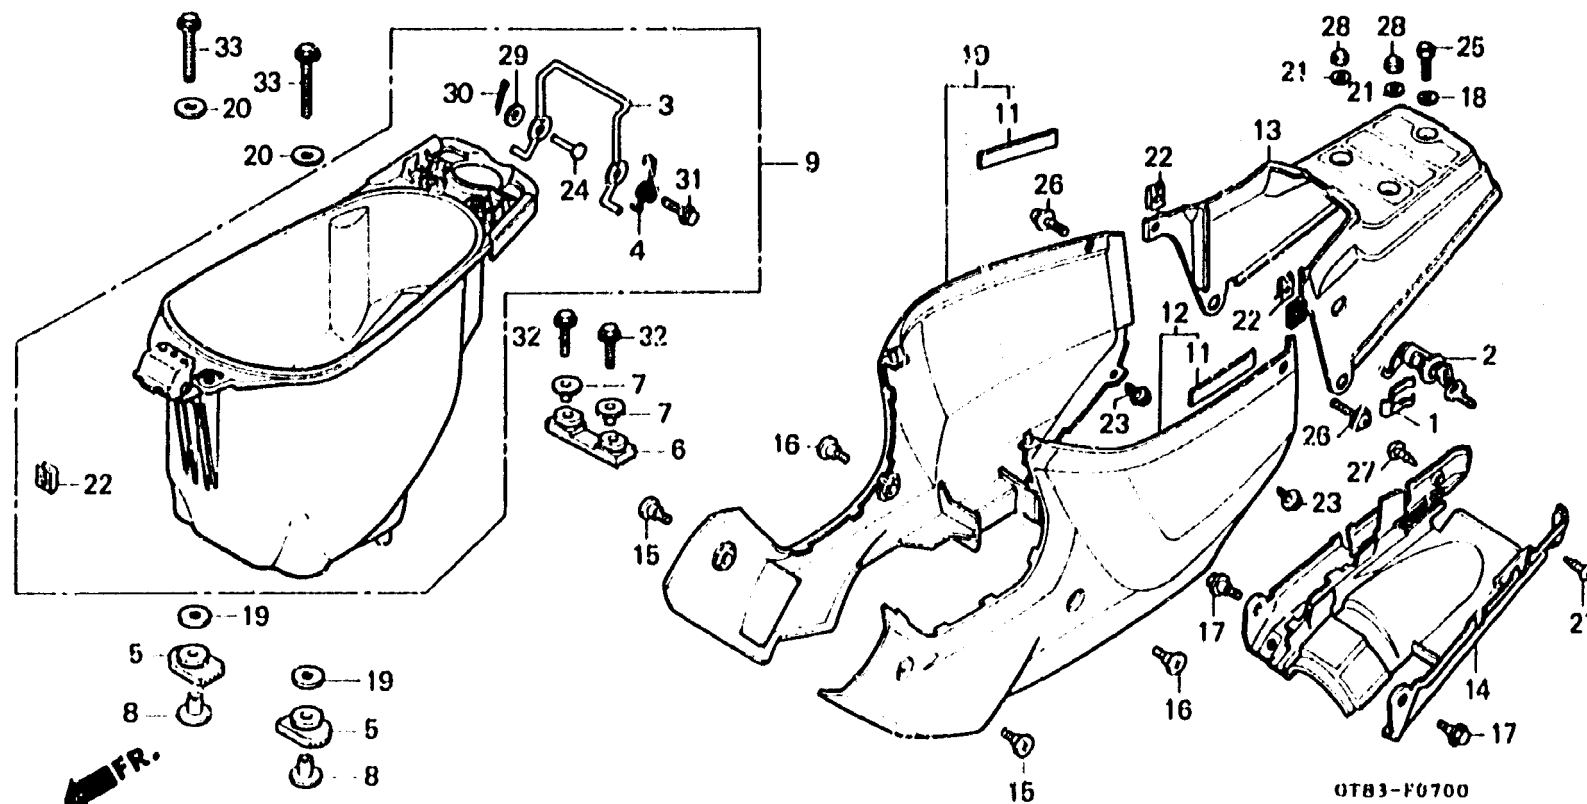

E 15

F - 7

Luggage box • Body cover

Boîte à bagages.
Couvercle de corps

Bagageruimte.
Carrosseriedeksel

Item d'entretien	T.D.R.	N° de réf.	N° de pièce	Description	N° de requs PK 50				N° de série	Code de zone
					L	Ml	Sl	SML		
		10	83500-GT8-600ZG	COUV. DE CORPS D. (WOL) 'RP128'.. (1)	-	-	-	-	- F, SP
			83500-GT8-600ZL	COUV. DE CORPS D. (WOL) 'G150'... -	-	-	-	(1)	-	(1)
			83500-GT8-600ZM	COUV. DE CORPS D. (WOL) 'RP122'.. -	-	-	-	(1)	-	(1)
			83500-GT8-600ZN	COUV. DE CORPS D. (WOL) 'R189'... -	-	-	-	(1)	-	(1)
			83500-GT8-600ZA	COUV. DE CORPS D. (WOL) 'PB223M'.. -	-	(1)	-	(1)	-	-
			83500-GT8-680ZB	COUV. DE CORPS D. (WOL) 'YR164M'.. -	-	(1)	-	(1)	-	-
			83500-GT8-680ZC	COUV. DE CORPS D. (WOL) 'NH196R'.. -	-	(1)	-	-	-	-
			83500-GT8-680ZE	COUV. DE CORPS D. (WOL) 'G134' .. -	(1)	-	-	-	-	-
			83500-GT8-680ZF	COUV. DE CORPS D. (WOL) 'RP127'.. -	(1)	-	-	-	-	-
			83500-GT8-680ZL	COUV. DE CORPS D. (WOL) 'G150'..... -	-	-	-	-	(1)	-
			83500-GT8-680ZM	COUV. DE CORPS D. (WOL) 'RP122'.. -	-	-	-	-	(1)	-
			83500-GT8-680ZN	COUV. DE CORPS D. (WOL) 'R189'... -	-	-	-	-	(1)	-
		11	83501-GT8-600	AMORT. COU. DE CORPS	(2)	(2)	(2)	(2)	(2)	(2)
		12	83600-GT8-600ZA	COUV. DE CORPS G. (WOL) 'NH196R'.. (1)	-	-	(1)	-	-	-
			83600-GT8-600ZB	COUV. DE CORPS G. (WOL) 'NH1R'.. (1)	-	-	(1)	-	-	-
			83600-GT8-600ZD	COUV. DE CORPS G. (WOL) 'R169R'.. (1)	-	-	(1)	-	-	-
			83600-GT8-600ZE	COUV. DE CORPS G. (WOL) 'G134'... (1)	-	-	(1)	-	-	-