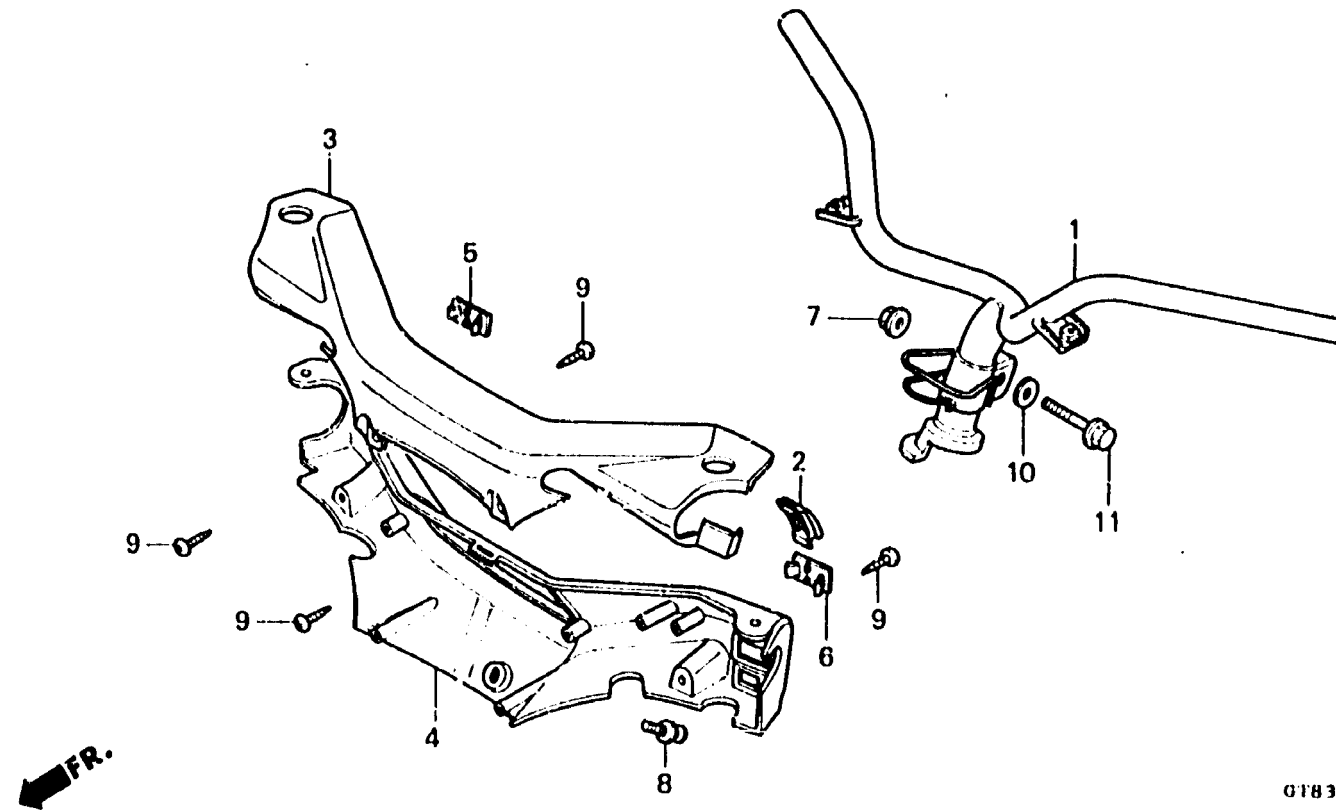

E 8

F-4

Handle pipe.
Handle cover

Tuyau de guidon.
Couvercle de guidon

Hendelpiip.
Hendeldeksel

GT83-F0100

Item d'entretien	T.D.R.	N° de réf.	N° de pièce	Description	N° de requis								N° de série	Code de zone
					PK 50				N					
					L	ML	SL	SML	N	MN	SN			
		3	53205-GT8-750ZG	COUV. DE GUIDON AV. 'RP128'.....	(1)	-	-	-	-	-	-		F, SP	
			53205-GT8-750ZL	COUV. DE GUIDON AV. 'G150'.....	-	-	-	-	(1)	-	(1)			
			53205-GT8-750ZM	COUV. DE GUIDON AV. 'RP122'.....	-	-	-	-	(1)	-	(1)			
			53205-GT8-750ZN	COUV. DE GUIDON AV. 'R189'.....	-	-	-	-	(1)	-	(1)			
		4	53206-GT8-600ZA	COUV. DE GUIDON AR. 'NH281R'	-	(1)	-	(1)	-	(1)	-			
			53206-GT8-600ZD	COUV. DE GUIDON AR. 'NH1R'	-	-	-	-	-	(1)	-			
			53206-GT8-600ZF	COUV. DE GUIDON AR. 'RP130'	-	-	-	-	-	(1)	-			
			53206-GT8-751ZA	COUV. DE GUIDON AR. 'NH281R'	(1)	-	(1)	-	(1)	-	(1)			
			53206-GT8-751ZC	COUV. DE GUIDON AR. 'NH1R'	-	-	-	-	(1)	-	(1)			
			53206-GT8-751ZE	COUV. DE GUIDON AR. 'RP130R'	-	-	-	-	(1)	-	(1)			
		5	53207-GS6-000ZF	CHAPEAU DE COUVERCLE DE ... GUIDON 'NH281R'	(1)	-	(1)	-	(1)	-	(1)			
			53207-GS6-000ZJ	CHAPEAU DE COUVERCLE DE ... GUIDON 'NH1R'	-	-	-	-	(1)	-	(1)			
			53207-GS6-000ZL	CHAPEAU DE COUVERCLE DE ... GUIDON 'RP130R'	-	-	-	-	(1)	-	(1)			
		6	53207-GT8-750ZA	CHAPEAU DE COUVERCLE DE ... GUIDON 'NH281R'	(1)	-	(1)	-	(1)	-	(1)			
			53207-GT8-750ZC	CHAPEAU DE COUVERCLE DE ... GUIDON 'NH1R'	-	-	-	-	(1)	-	(1)			
			53207-GT8-750ZE	CHAPEAU DE COUVERCLE DE ... GUIDON 'RP130R'	-	-	-	-	(1)	-	(1)			
		7	90304-GE8-003	ECROU U, 10MM	1	1	1	1	1	1	1			
		8	93891-05012-07	VIS A TETE A RON., 5X12	1	1	1	1	1	1	1			
		9	93903-34380	VIS AUTO PARAUD., 4X12	(4)	(4)	(4)	(4)	(4)	(4)	(4)			
		10	94101-10800	RONDELLE PLATE, 10MM	(1)	(1)	(1)	(1)	(1)	(1)	(1)			
		11	95801-10045-08	BOULON DE BRIDE, 10X45	1	1	1	1	1	1	1			