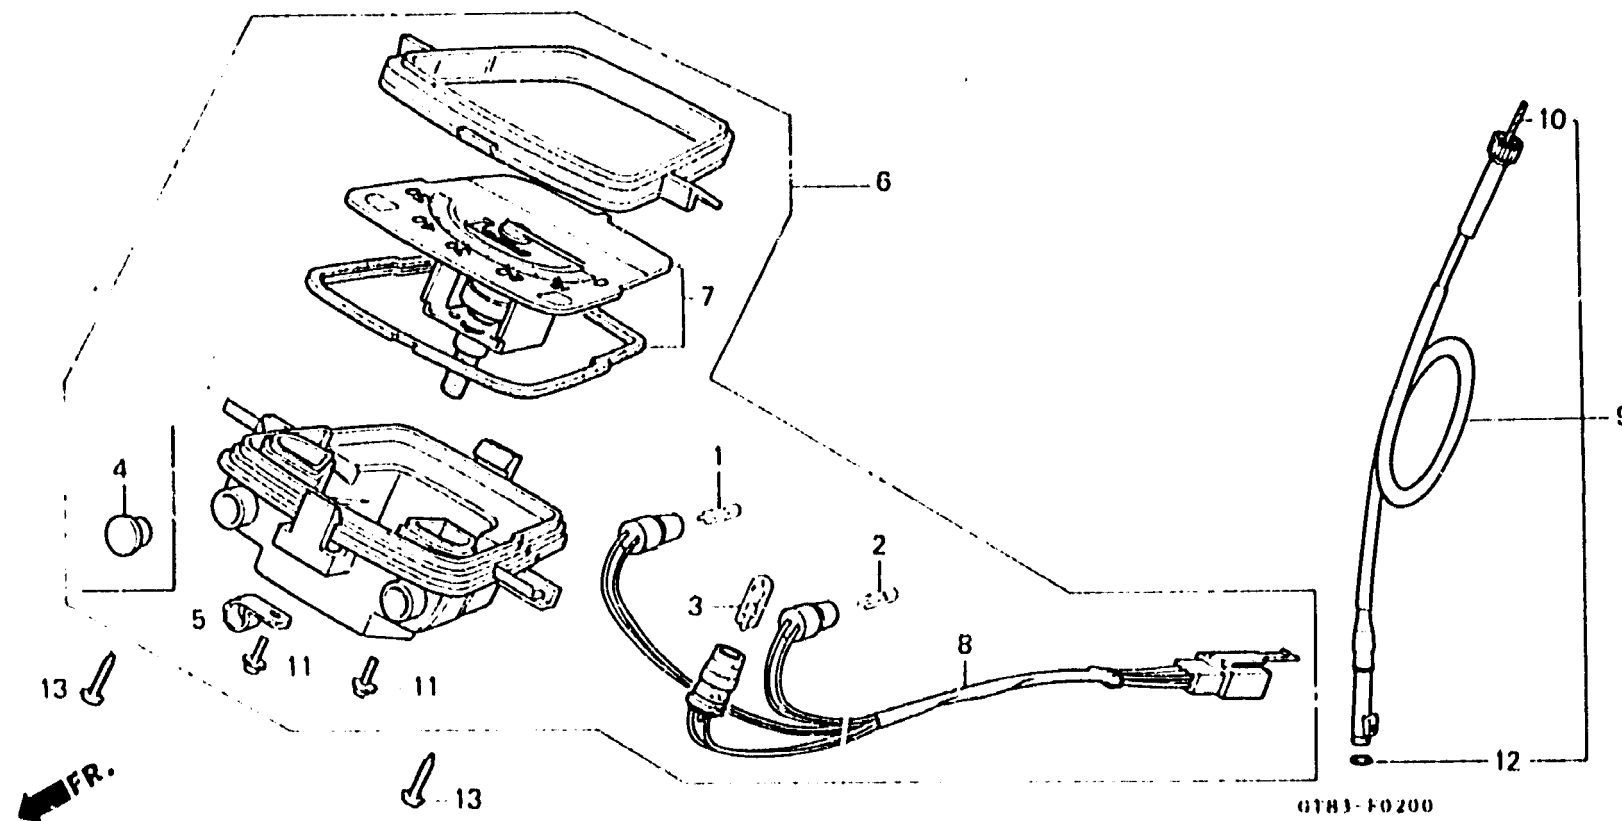

E 4

F - 2

Meter

Compteur

Meter

0183-F0200

Item deretien	T.D.R.	N de. réf.	Nae pièce	Description	Ndu requis								Code de zone
					PK50				N'de série				
					L	ML	SL	SML	N	MN	SN		
8		37223-GT8-620		DOUILLE COMP	(1)	.	.	-	(1)	.	F, IT	
		37223-GT8-680		DOUILLE COMP	(1)	.	(1)	-	(1)	.	B, PO, SP	
		37223-GT8-750		DOUILLE COMP	(1)	.	(1)	.	(1)	.	(1)	B, F, IT	
		37223-GT8-760		DOUILLE COMP	(1)	.	.	.	(1)	.	.	SP	
9		44830-GT8-600		CABLE COMP COMPTEUR DE VITESSE	(1)	(1)	(1)	(1)	(1)	(1)	(1)		
10		44831-GT8-600		CABLE INTERIEUR	(1)	(1)	(1)	(1)	(1)	(1)	(1)		
11		90101-GE1-670		VIS DE BRIDE, 4X12	(2)	(2)	(2)	(2)	(2)	(2)	(2)		
12		91352-671-003		JOINT TORIQUE, 8.5 X 1.5 (ARAI)	(1)	(1)	(1)	(1)	(1)	(1)	(1)		
		91352-671-004		JOINT TORIQUE, 8.5 x 1.5 (nok)	(1)	(1)	(1)	(1)	(1)	(1)	(1)		
13		93903-25310		VIS AUTO-TARAUSE, 5X16	(2)	(2)	(2)	(2)	(2)	(2)	(2)		