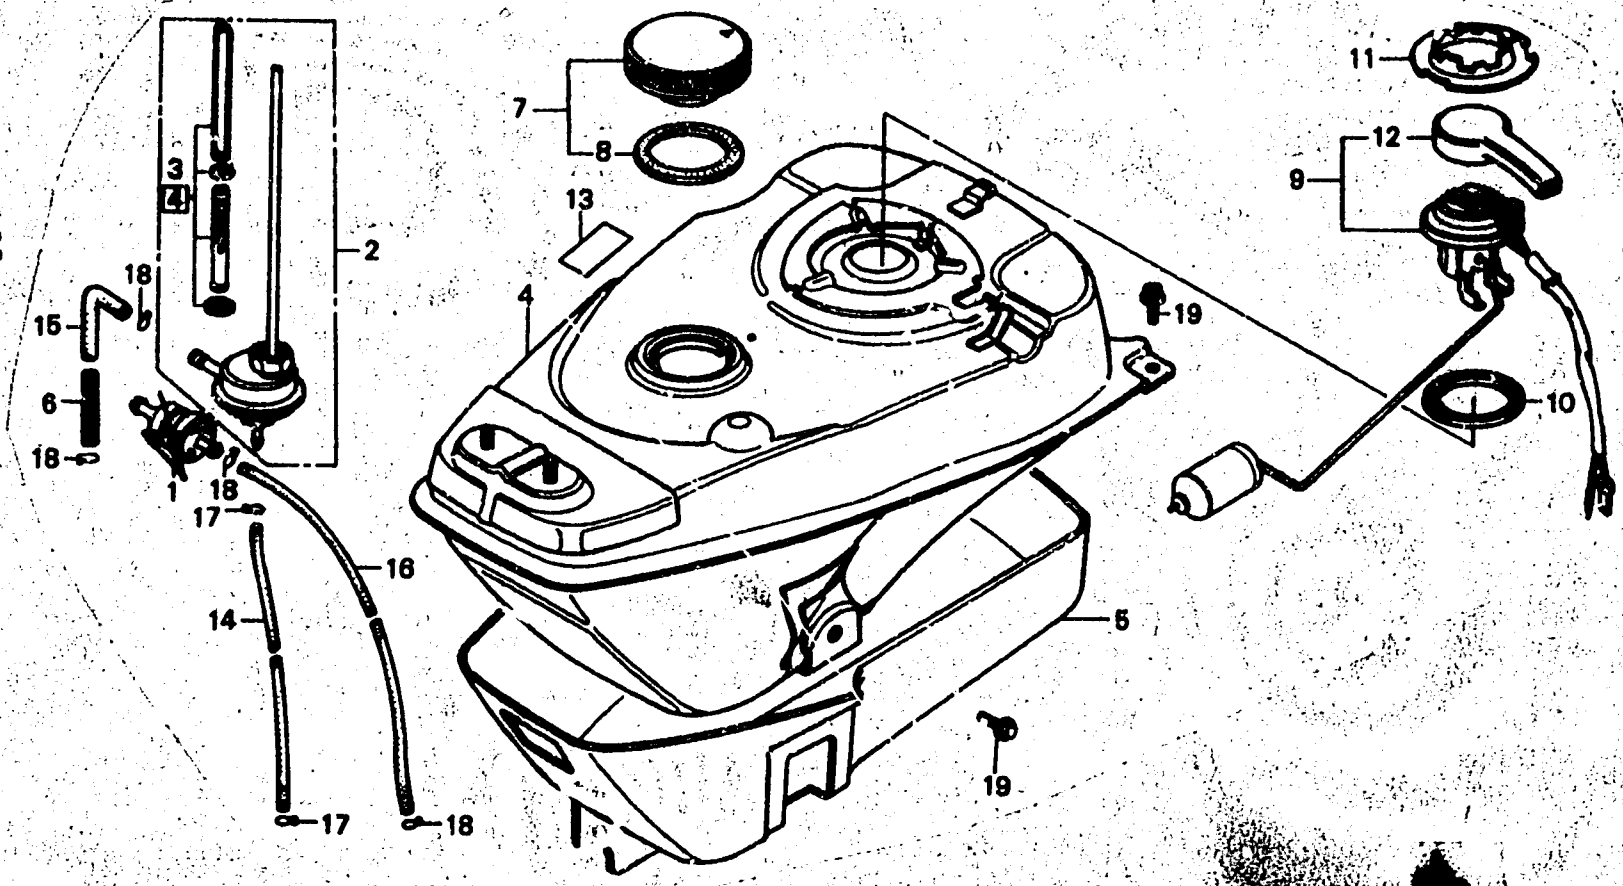

RESERVOIR D'ESSENCE

N° de Réf.	REFERENCE PIECE	DESIGNATION	NBRE	N° DE SERIE
1	16910-GC8-005	FILTRE A CREPINE COMP. ESSENCE	1	
2	16950-GC8-003	ENS. ROBINET D'ESSENCE AUTOMATIQUE	1	
3	16952-GC8-003	JEU DE CREFINE DE FILTRE A ESSENCE	1	
4	175A1-GC8-000	JEU DE RESERVOIR D'ESSENCE	1	
5	17505-GC8-000	PROTECTION D'ESSENCE	1	
6	17532-GC8-000	RESSORT DE COUVERCLE DE TUYAU ESSENCE	1	
7	17620-GA7-013	BOUCHON DE REMPLISSAGE D'ESSENCE	1	
8	17631-096-700	JOINT DE BOUCHON DE REMPLISSAGE D'ESSENCE	1	
9	37800-GC8-008	UNITE D'ESSENCE	1	
10	37801-GA7-700	JOINT DE BASE	1	
11	37802-GA7-700	FIXATION D'UNITE D'ESSENCE	1	
12	37805-GA7-700	COUVERCLE D'UNITE D'ESSENCE	1	
14	95001-35200-40	TUYAU D'ESSENCE, 3,5x200	1	
15	95001-45085-40	TUYAU D'ESSENCE, 4,5x85	1	