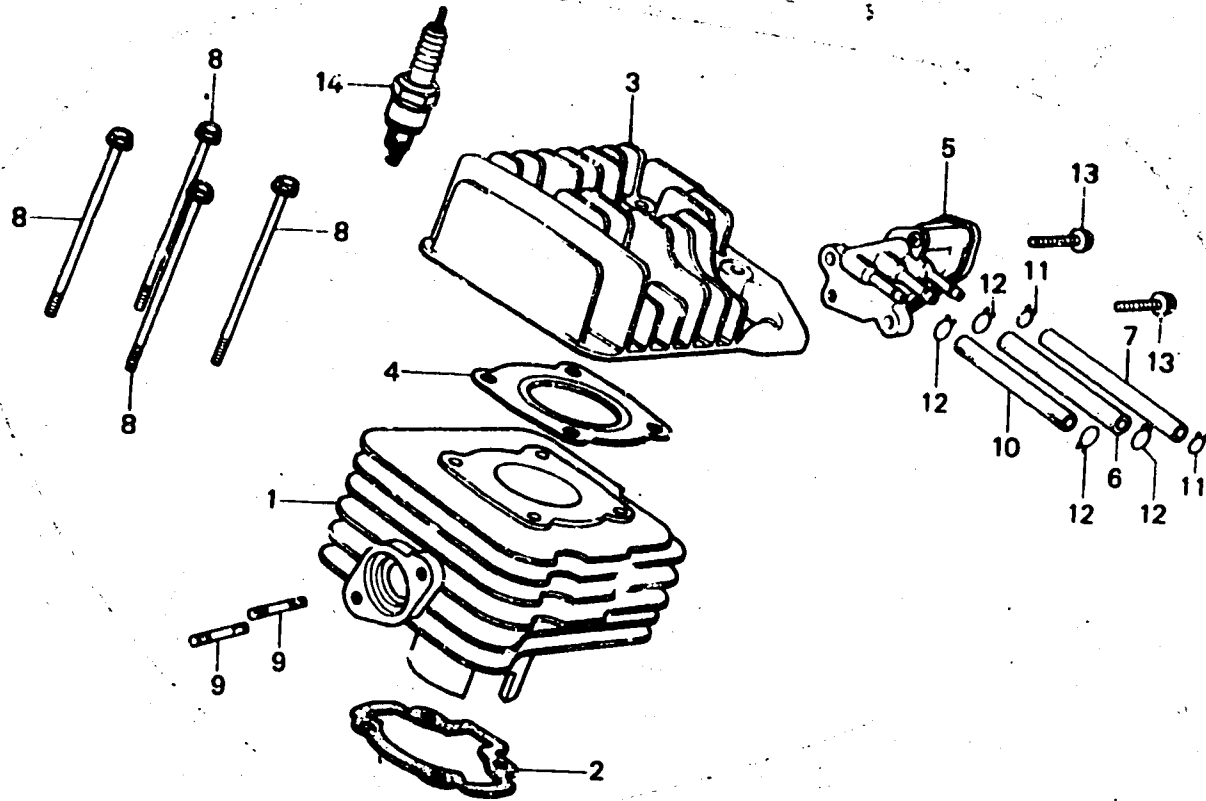

**CULASSE  
CYLINDRE (suite)**

N° de Réf.	REFERENCE PIECE	DESIGNATION	NBRÉ	N° DE SERIE
13	96000-06020-00	BOULON DE BRIDE, 6x20	2	
14	98076-55717	BOUGIE D'ALLUMAGE (BPR5HS NGK)	(1)	
	98076-55726	BOUGIE D'ALLUMAGE (W16FPR-L)	(1)	
	98076-56717	BOUCIE D'ALLUMAGE (BPR-6HS)	1	
	98076-56726	BOUGIE D'ALLUMAGE (W20FSR-U ND)	1	