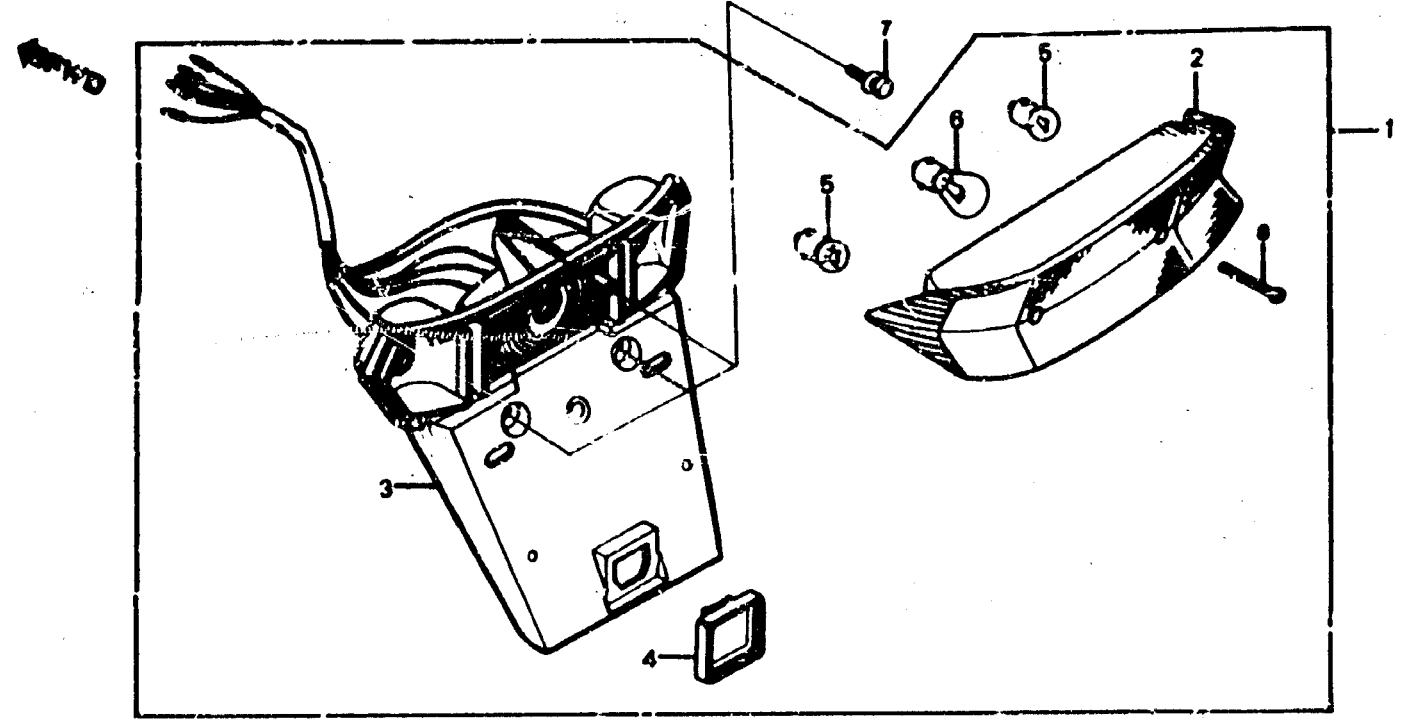

E 13

F-20-1

**Eclairage arrière combiné
(NE50TH - F)**

BGN2 - 33

Item d'entretien	T.D.R.	N° de réf.	N° de pièce	Description	N° de requis NESO Tr	N° de série	Code de zone
ENS. ECLAIRAGE AR. COMBINE BASE COMP. COMBINATION AR. AMPOULE (L'ON APPLIQUE LE MEME T.D.R. MEME QUAND ON EFFECTUE L'ENTRETIEN SUR PLUS D'UNE PIECE)	0.3 0.4	1	33700-GN2-960	ENS. ECLAIRAGE AR. COMBINE	1		
		2	33702-GN2-601	LENTILLE COMB. COMBINATION AR.	1		
	3	33703-GN2-960	BASE COMP. COMBINATION AR.	1			
	4	33742-GN2-601	BASE REFLEX REFLECTOR	1			
	5	34905-271-000	AMPOULE CLIGNOTANT (12V 10W)	2			
	6	34911-634-611	AMPOULE (12V 21/5W)	1			
	7	93494-06016-00	RONDELLE A BOULON, 6X16	3			
	8	93901-34720	VIS AUTO-TARAUDEUSE, 4X30	2			